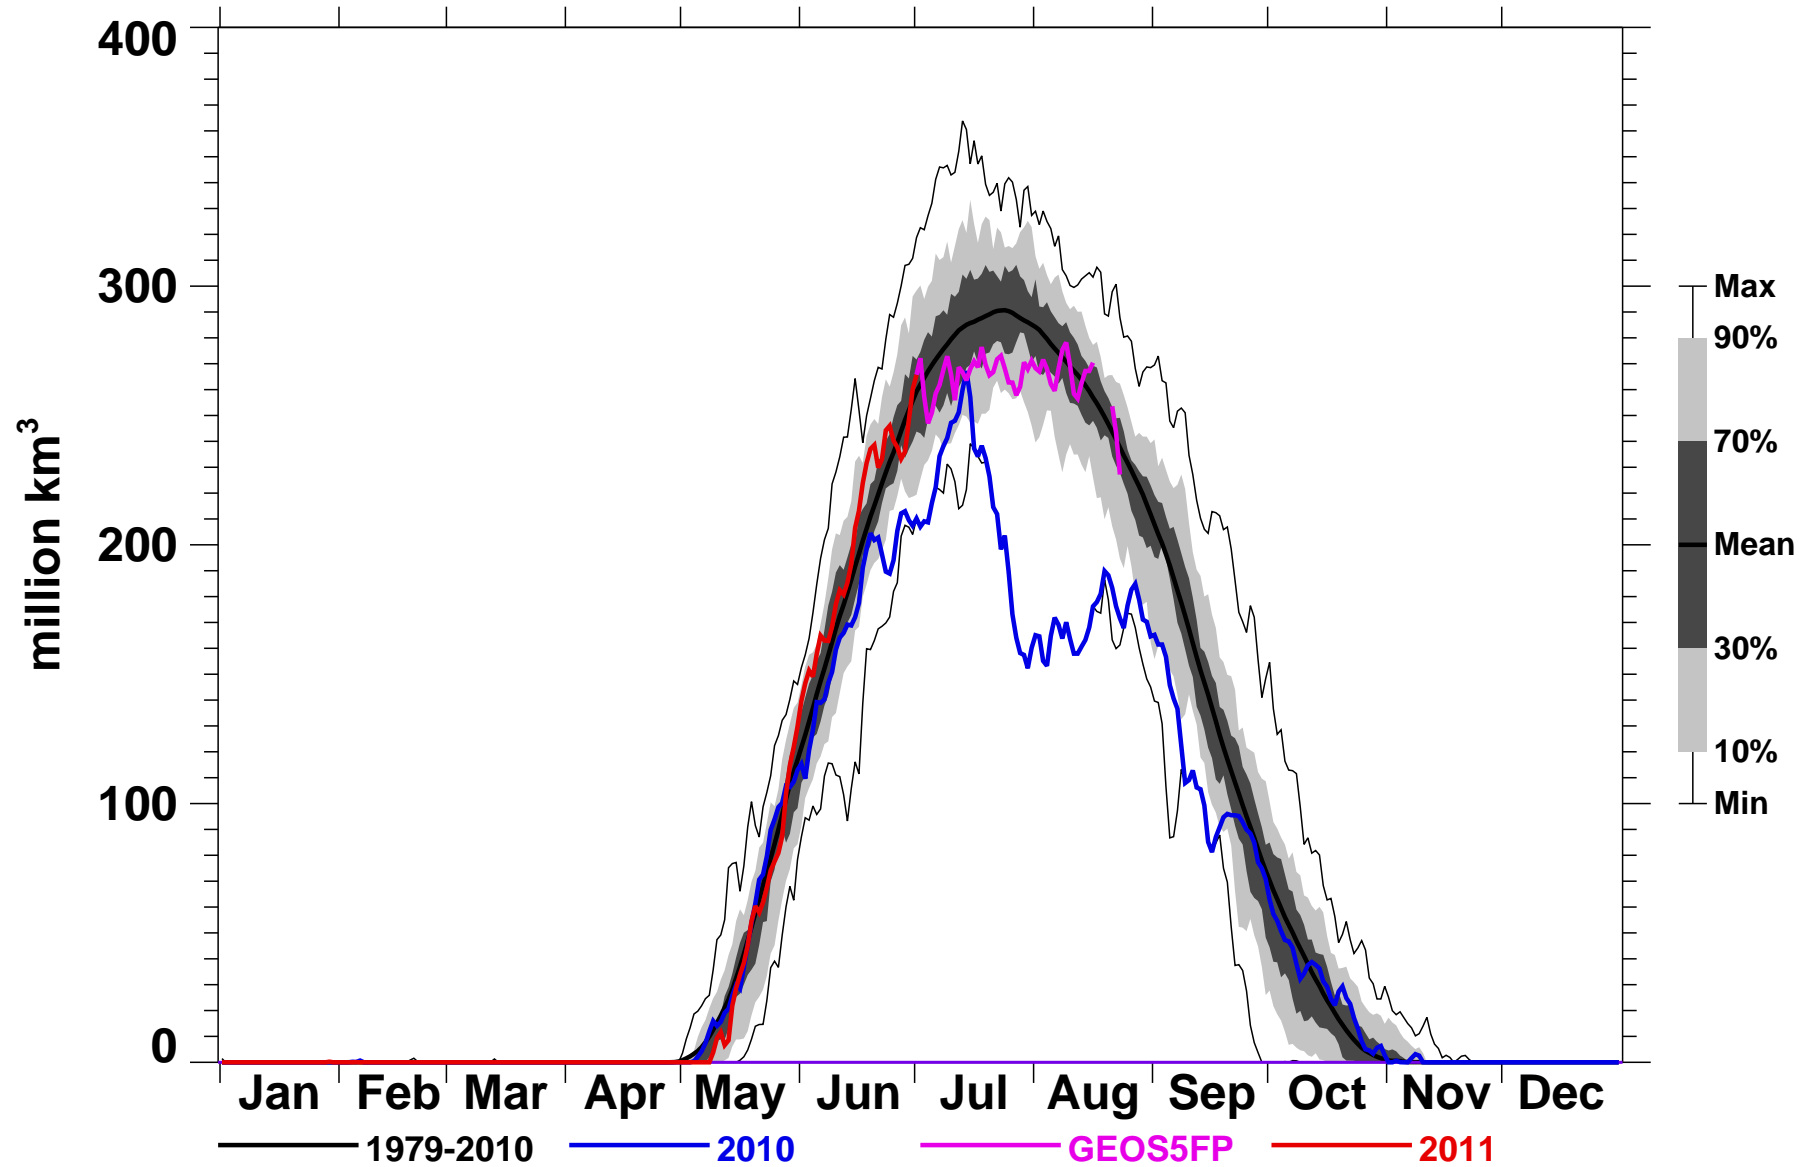

SH PSC NAT Volume MERRA

P. Newman (NASA), E. Nash (SSAI), S. Pawson (NASA)