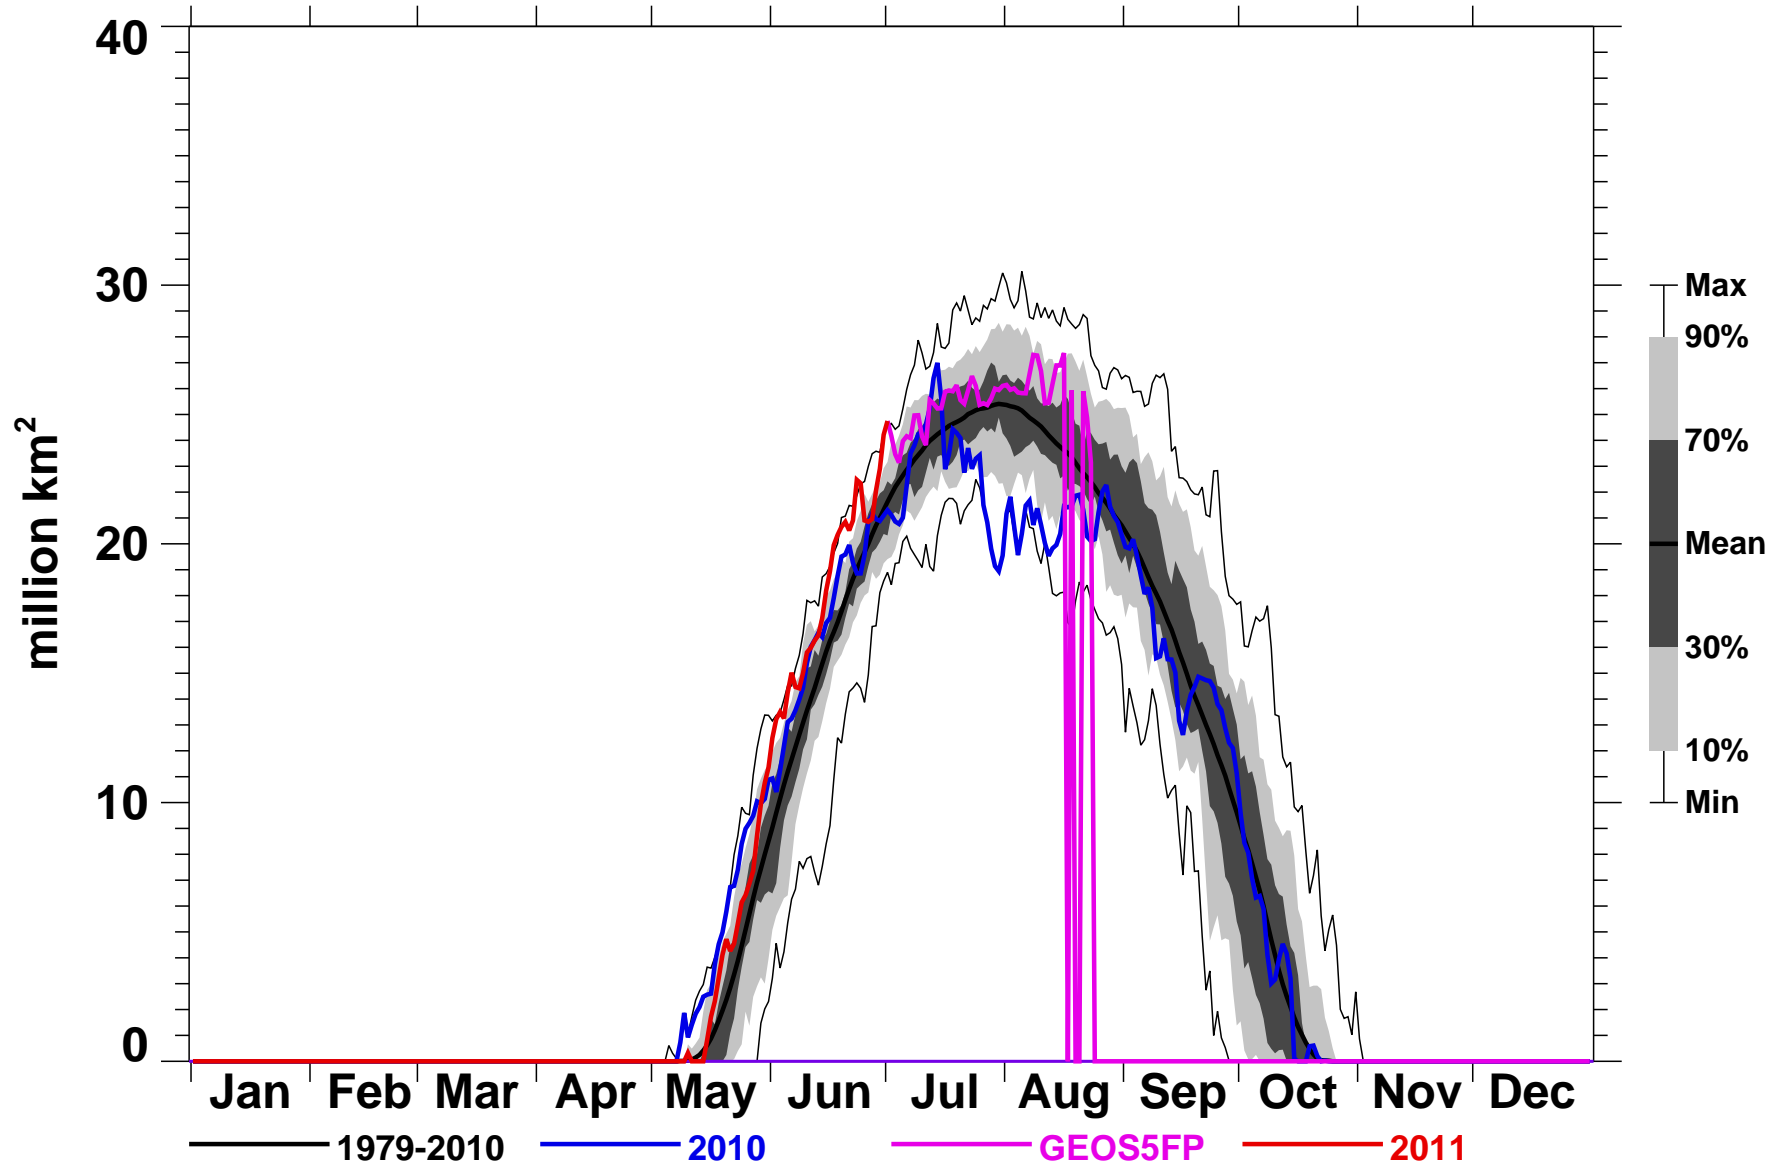

SH PSC NAT Area 460 K MERRA

P. Newman (NASA), E. Nash (SSAI), S. Pawson (NASA)