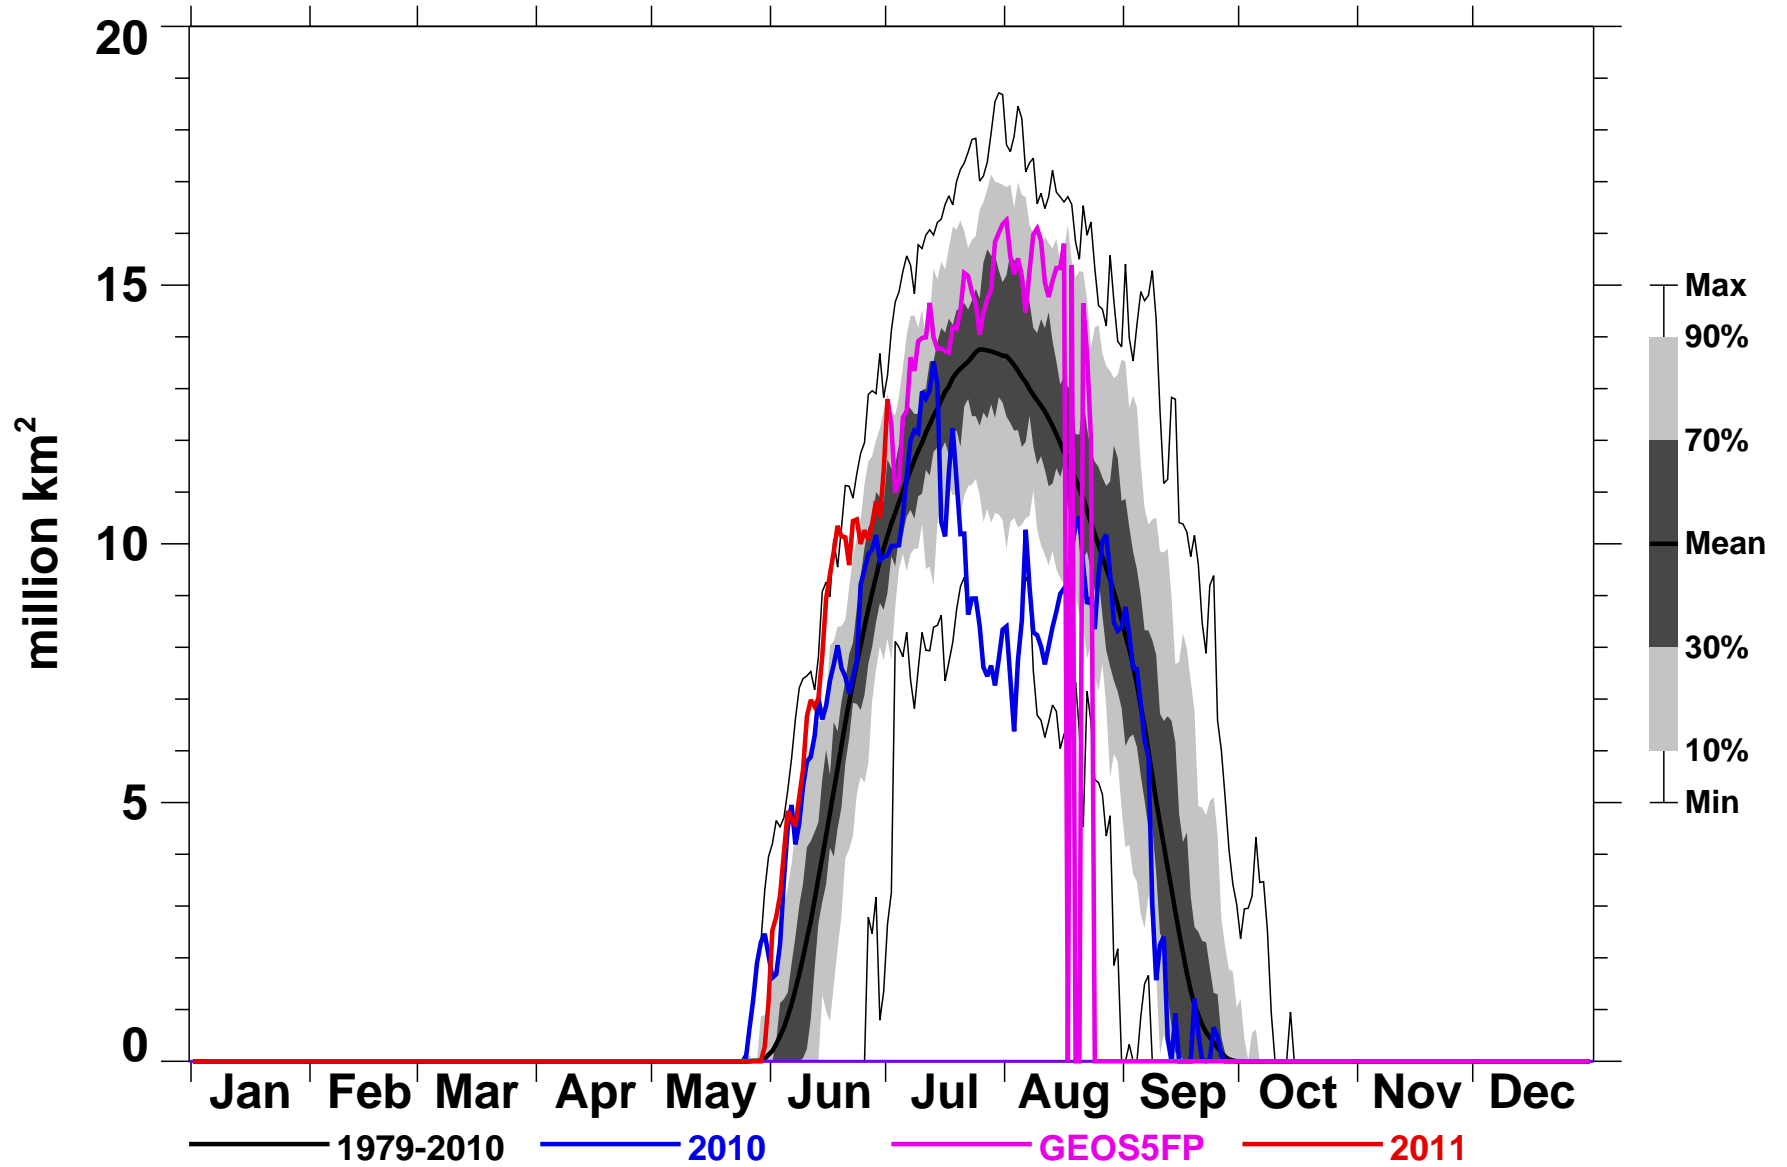

SH PSC Ice Area 460 K MERRA

P. Newman (NASA), E. Nash (SSAI), S. Pawson (NASA)