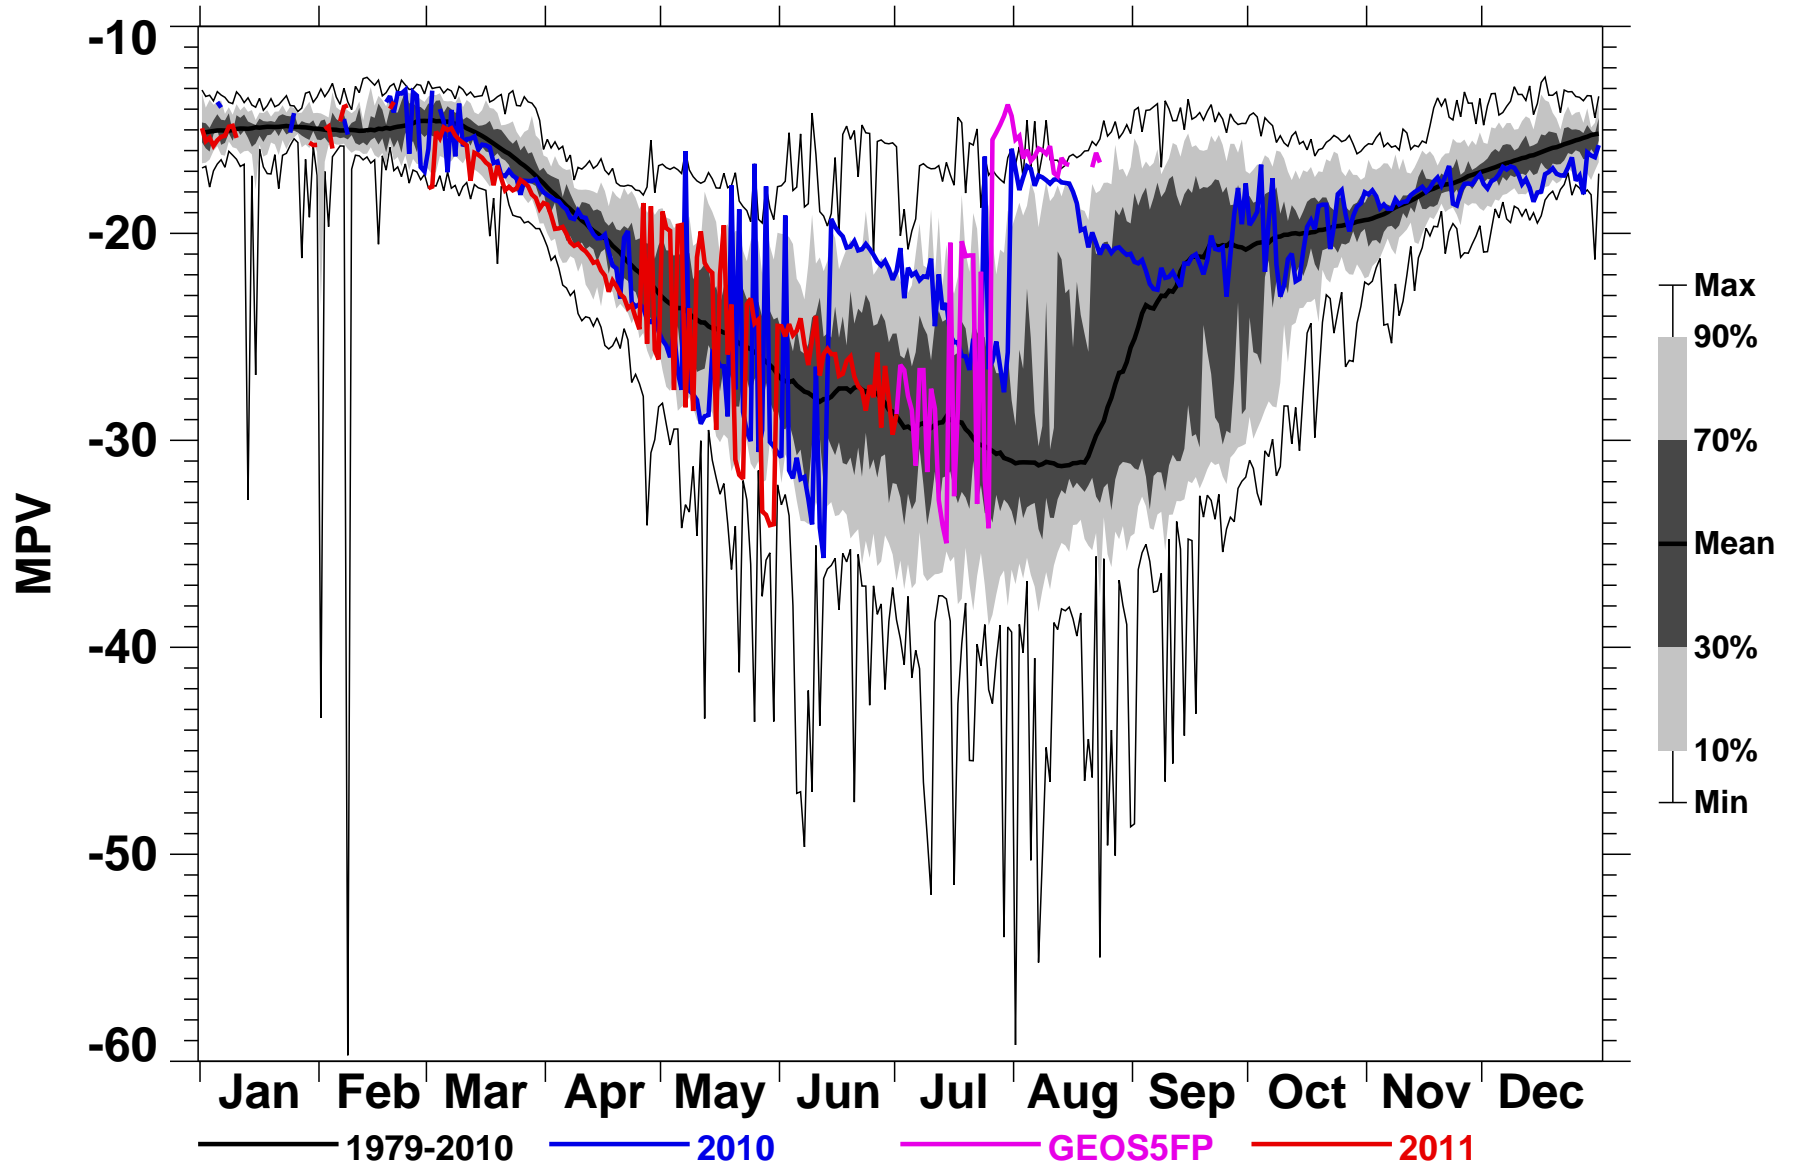

SH Vortex Edge 600 K MERRA

P. Newman (NASA), E. Nash (SSAI), S. Pawson (NASA)