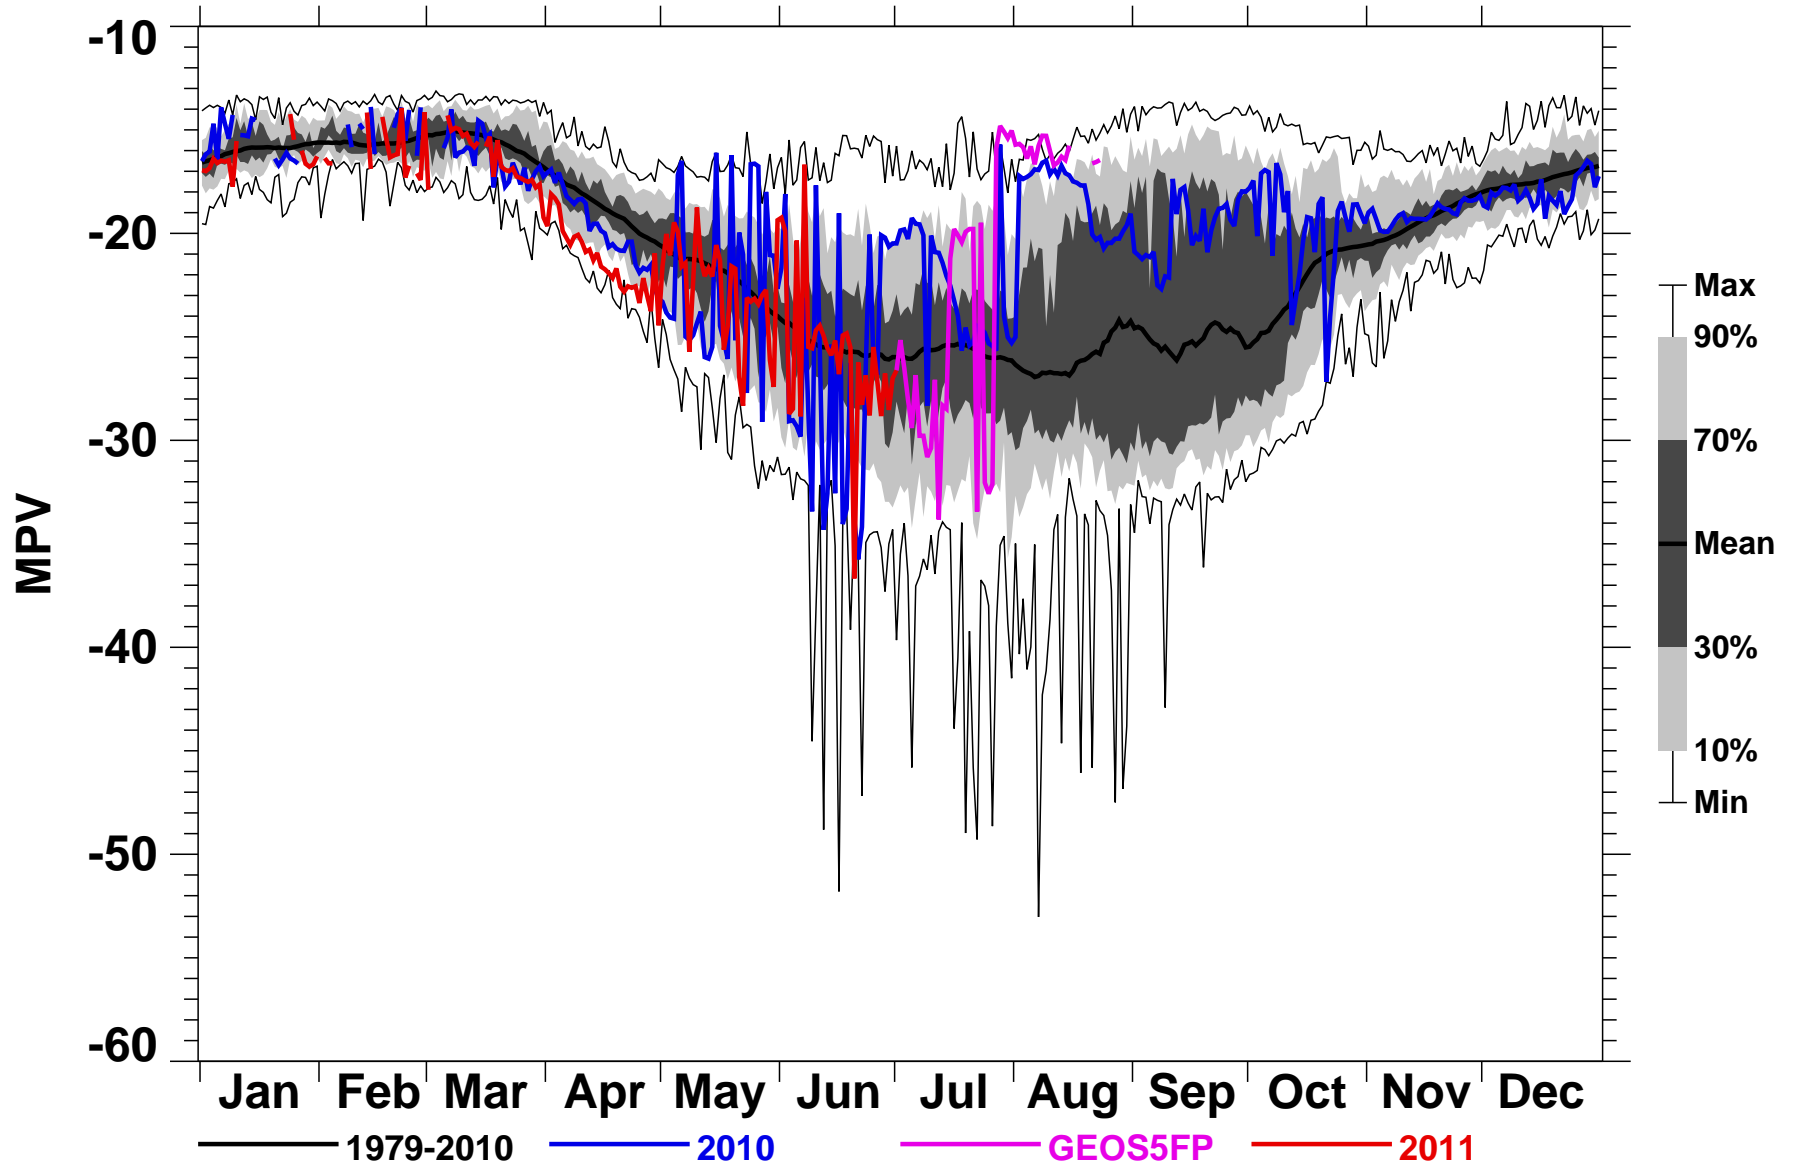

# SH Vortex Edge 550 K MERRA

P. Newman (NASA), E. Nash (SSAI), S. Pawson (NASA)