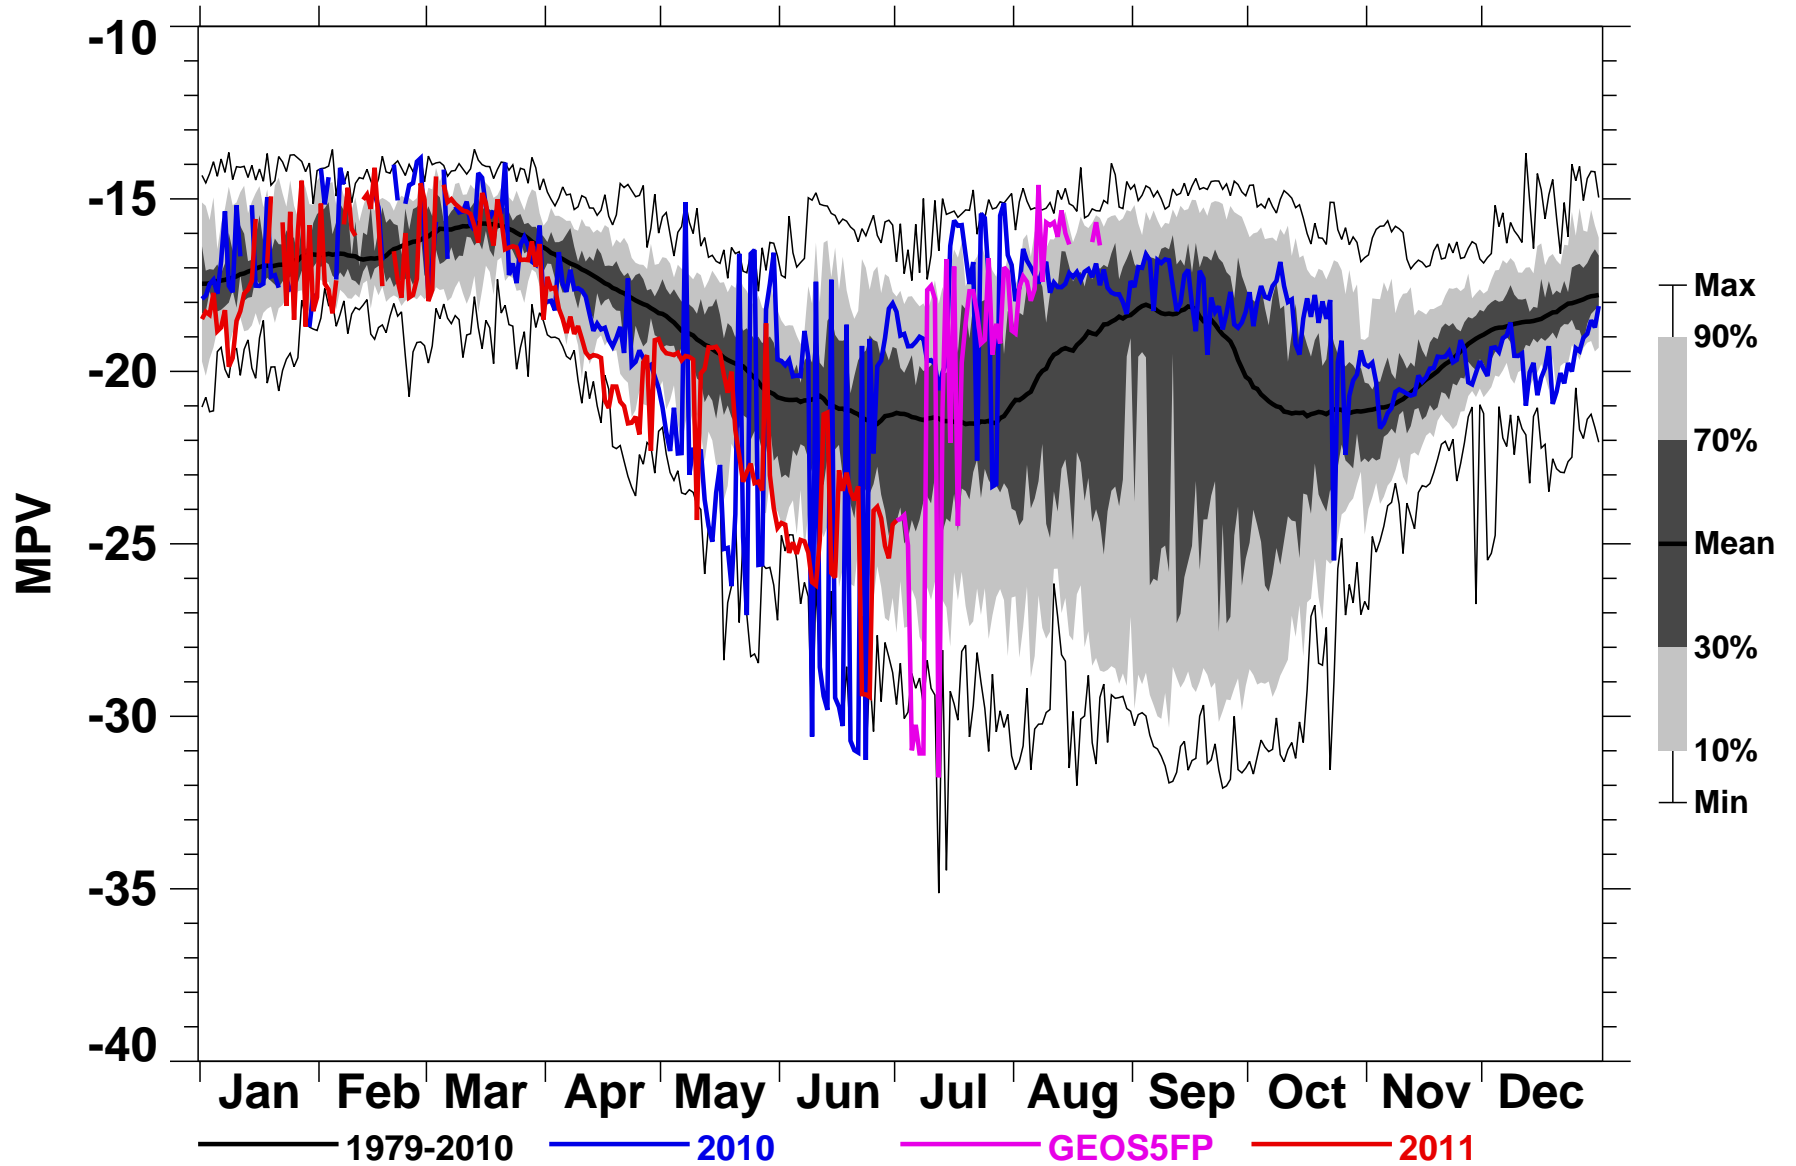

SH Vortex Edge 500 K MERRA

P. Newman (NASA), E. Nash (SSAI), S. Pawson (NASA)