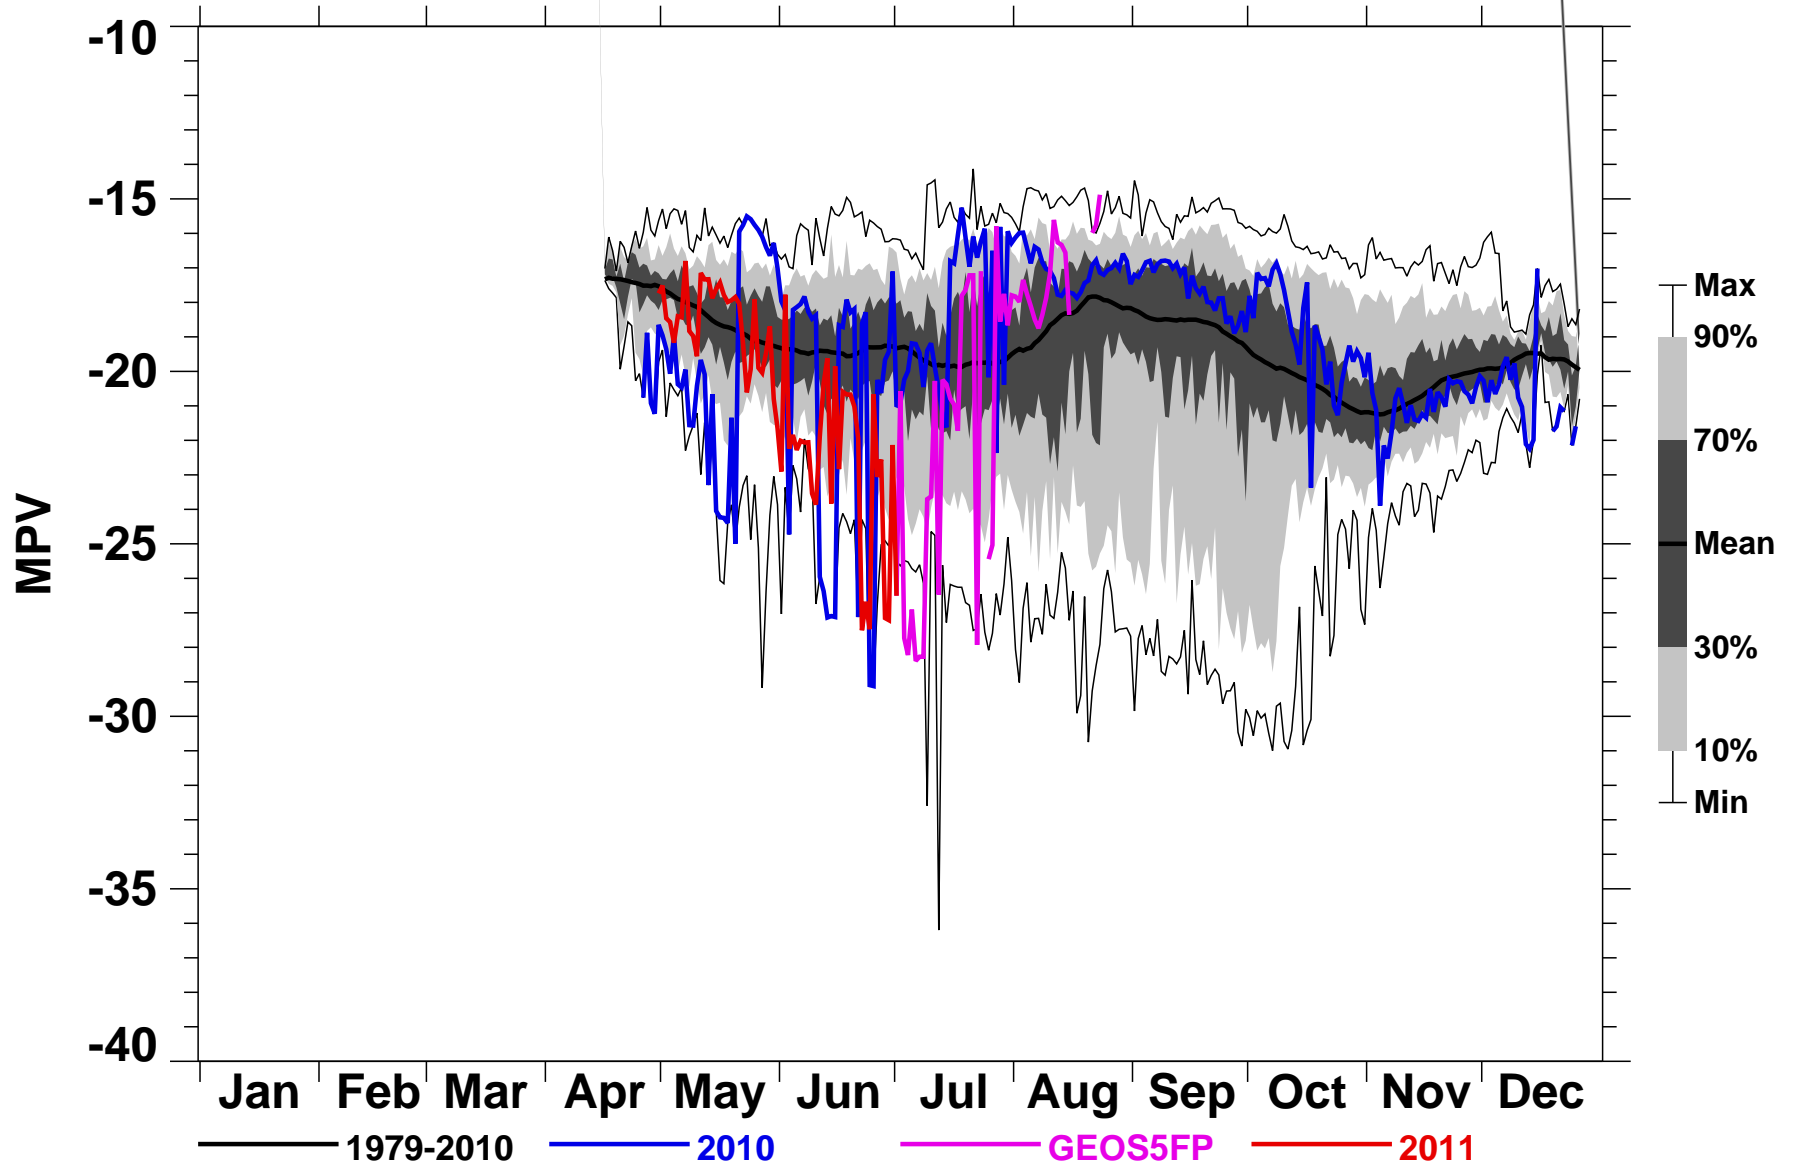

SH Vortex Edge 460 K MERRA

P. Newman (NASA), E. Nash (SSAI), S. Pawson (NASA)