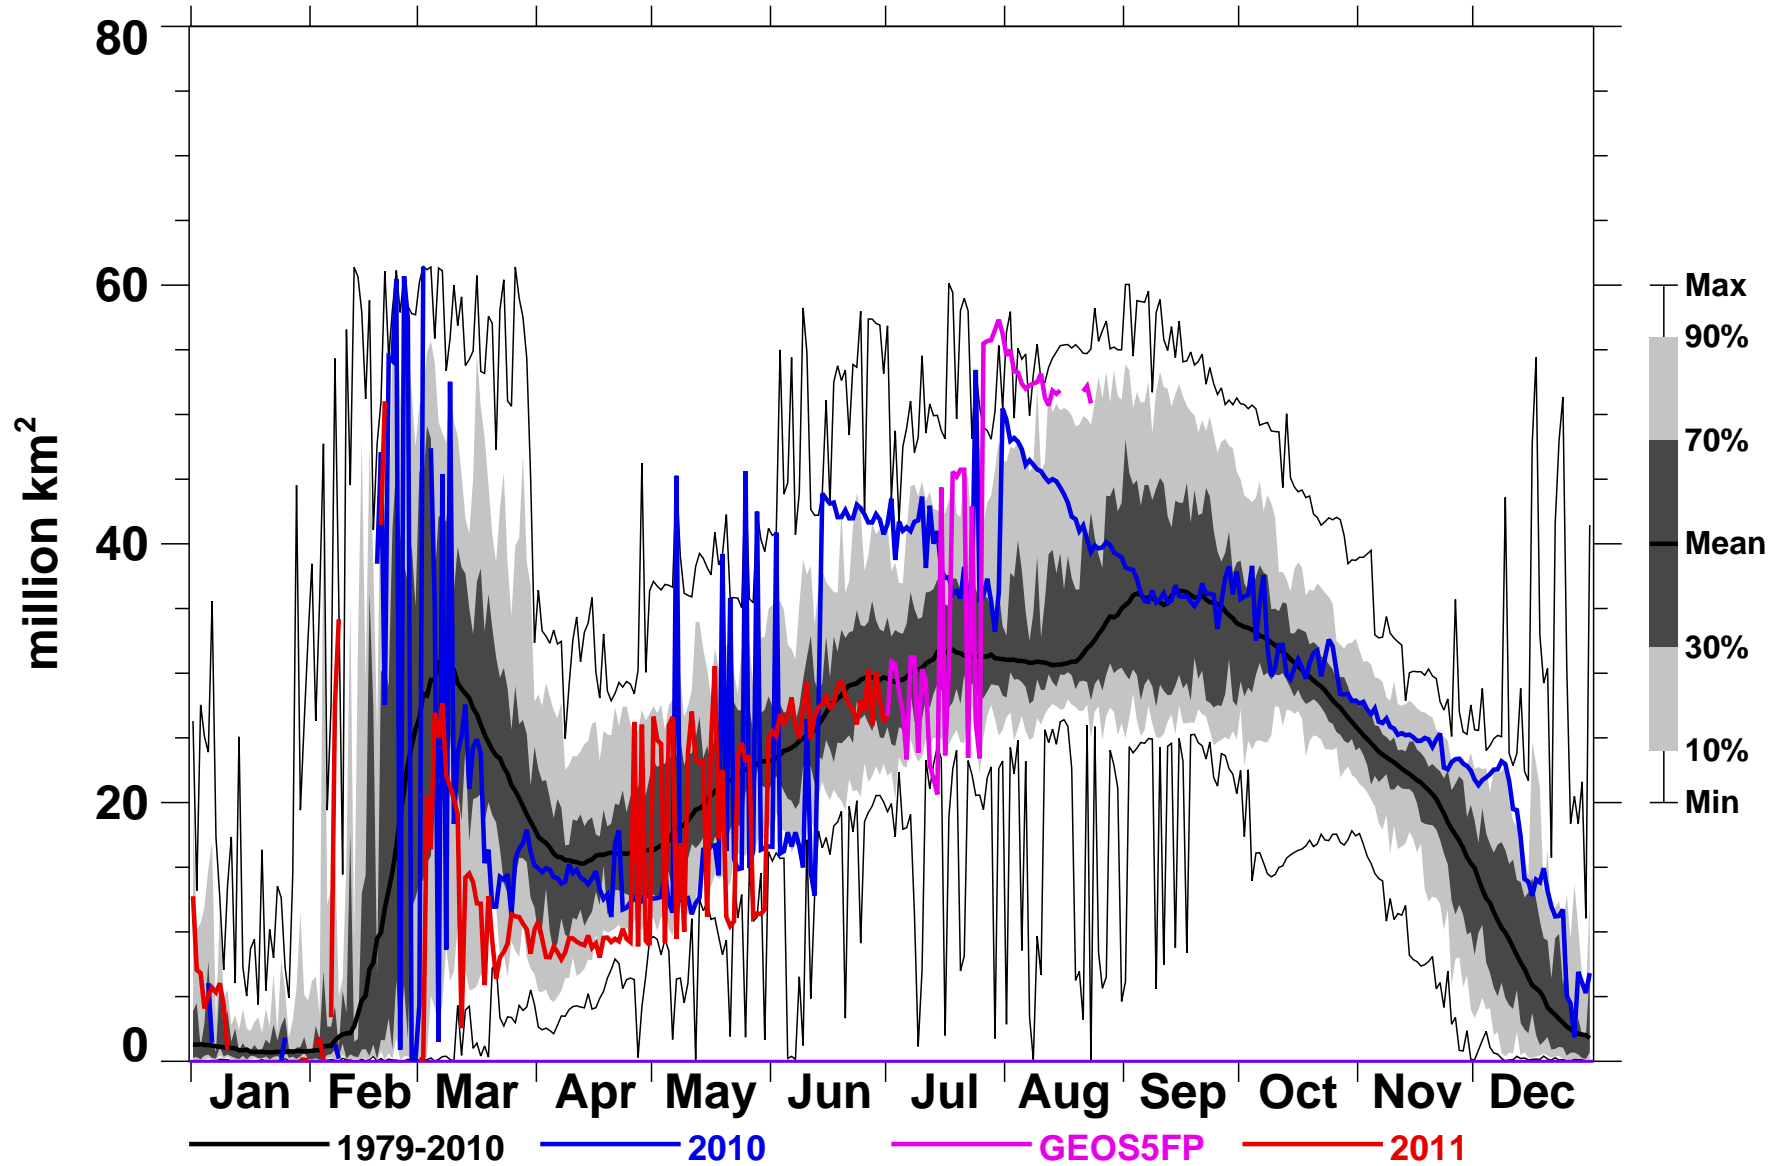

SH Vortex Area 600 K MERRA

P. Newman (NASA), E. Nash (SSAI), S. Pawson (NASA)