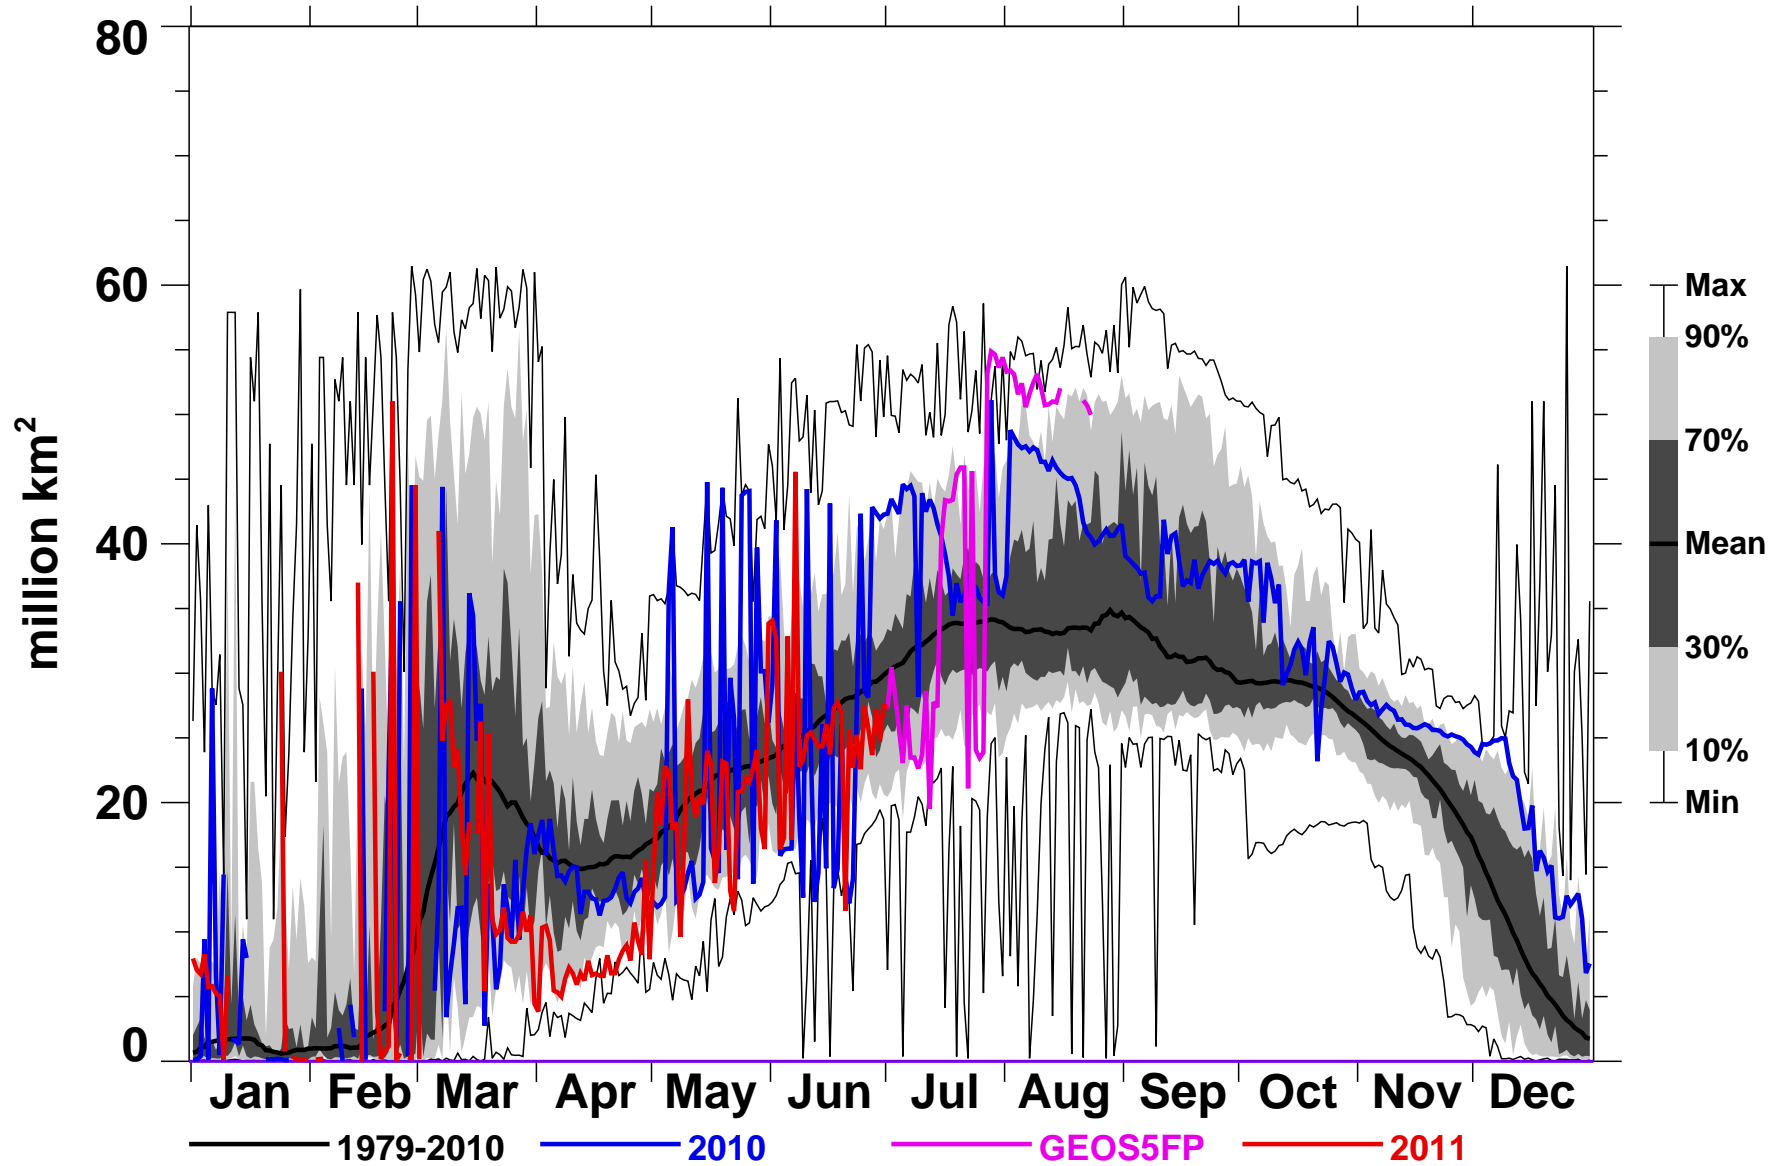

# SH Vortex Area 550 K MERRA

P. Newman (NASA), E. Nash (SSAI), S. Pawson (NASA)