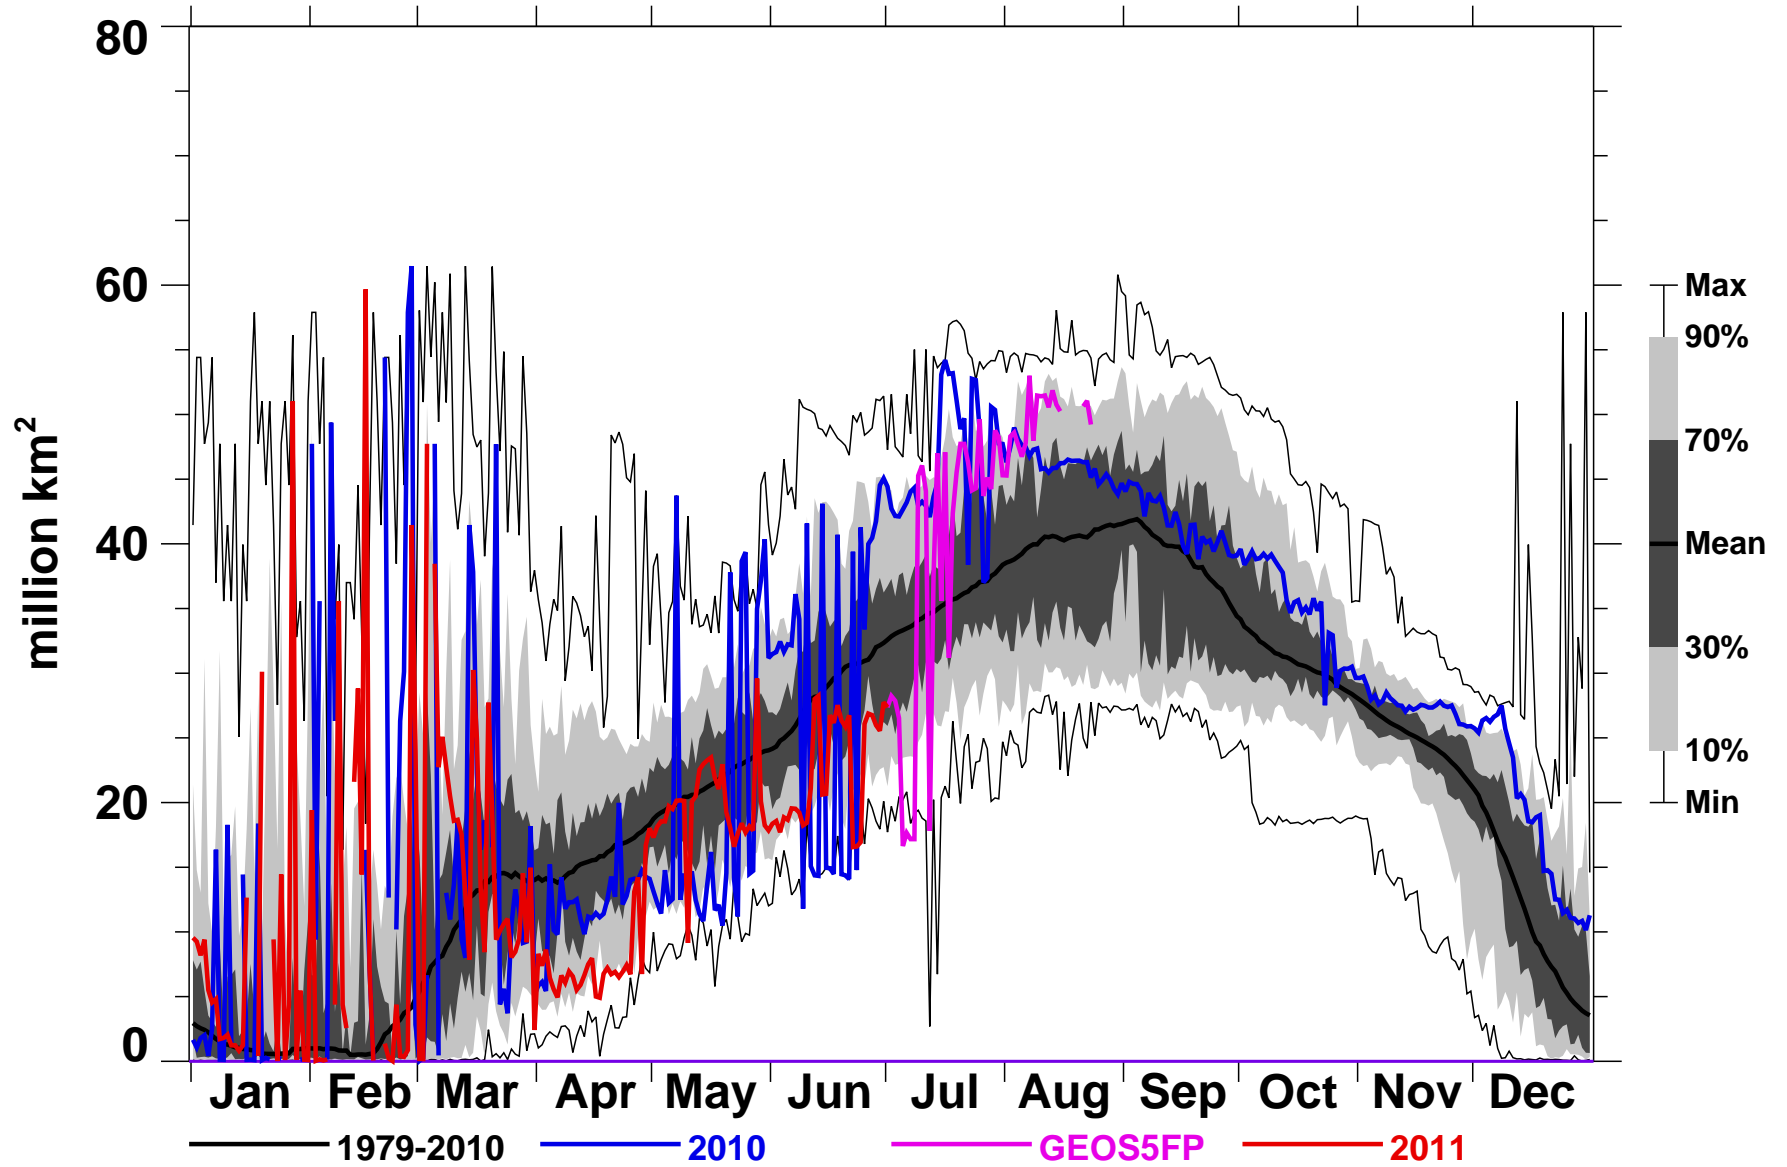

SH Vortex Area 500 K MERRA

P. Newman (NASA), E. Nash (SSAI), S. Pawson (NASA)