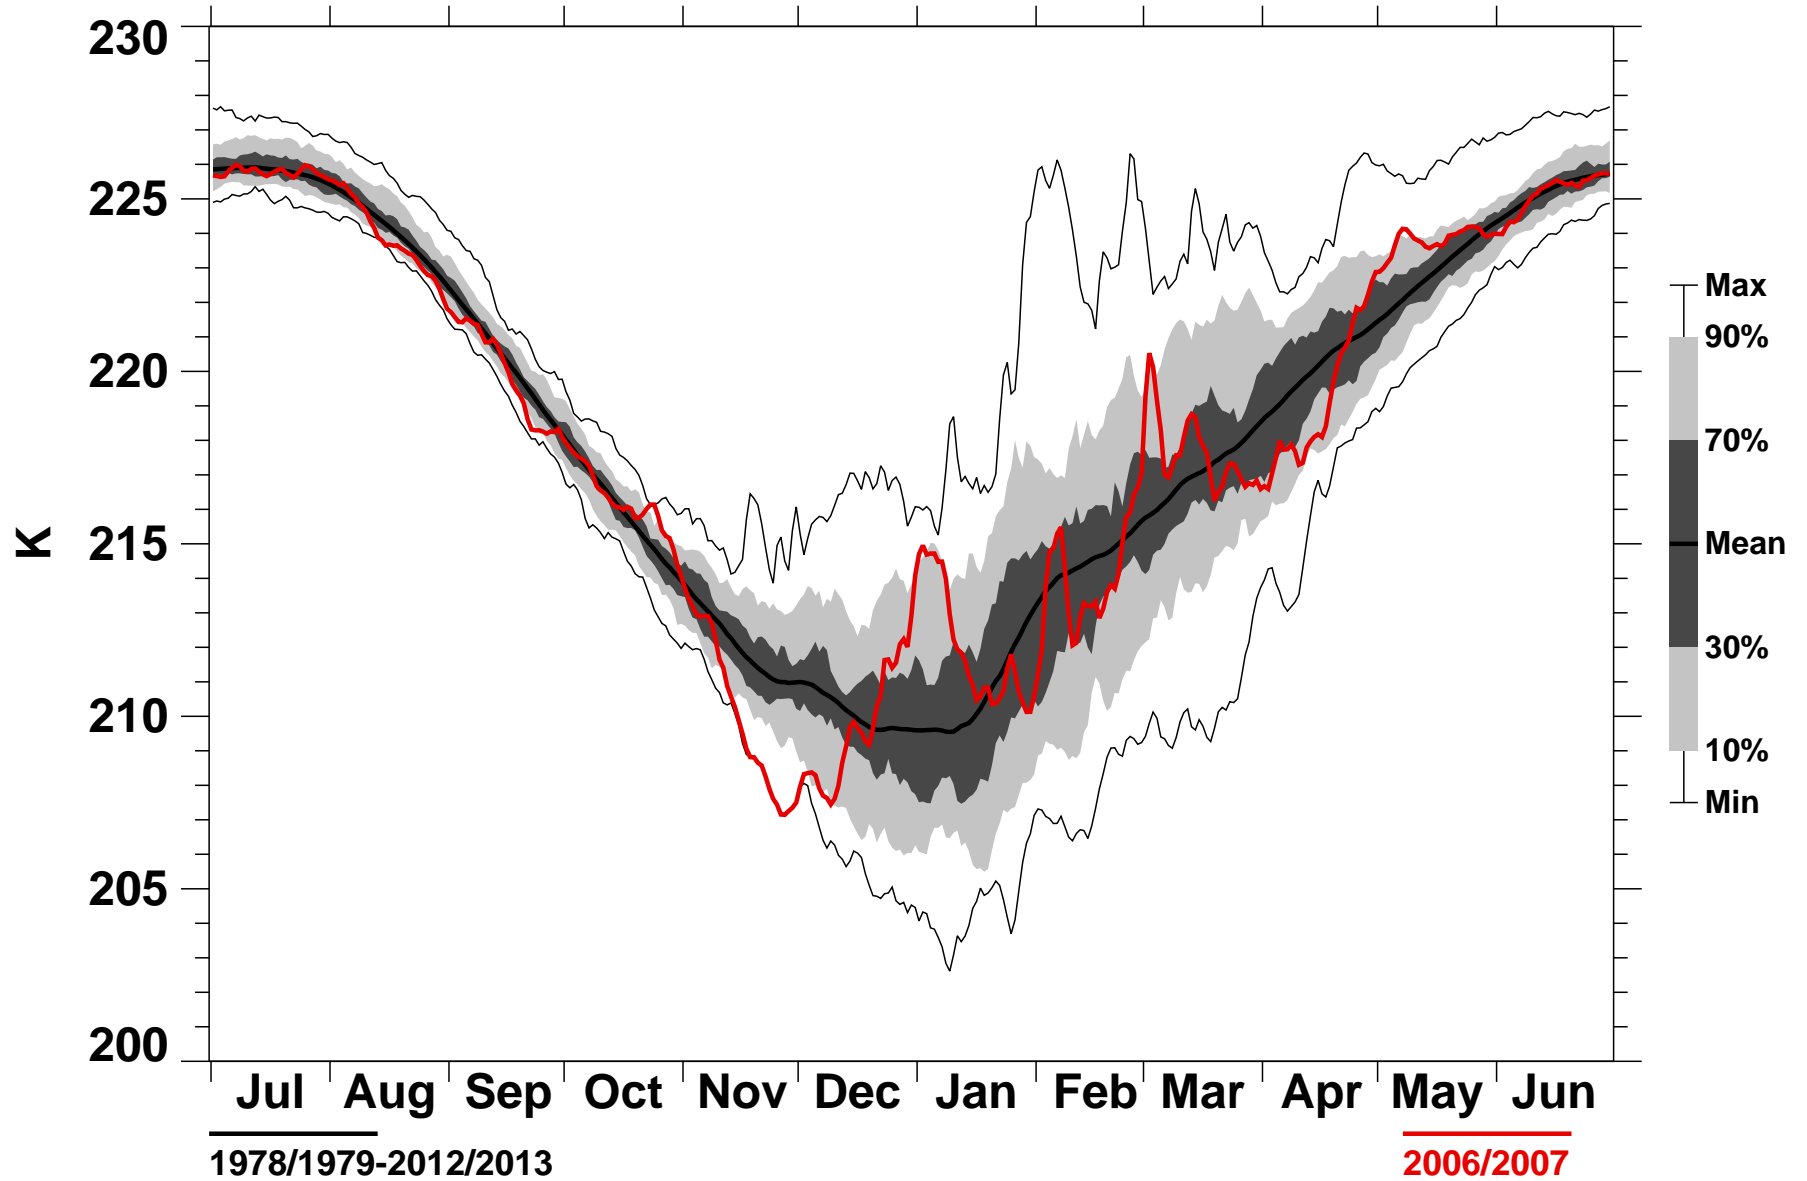

# 55-75°N Zonal Mean Temperature 50 hPa MERRA

1978/1979-2012/2013

2006/2007