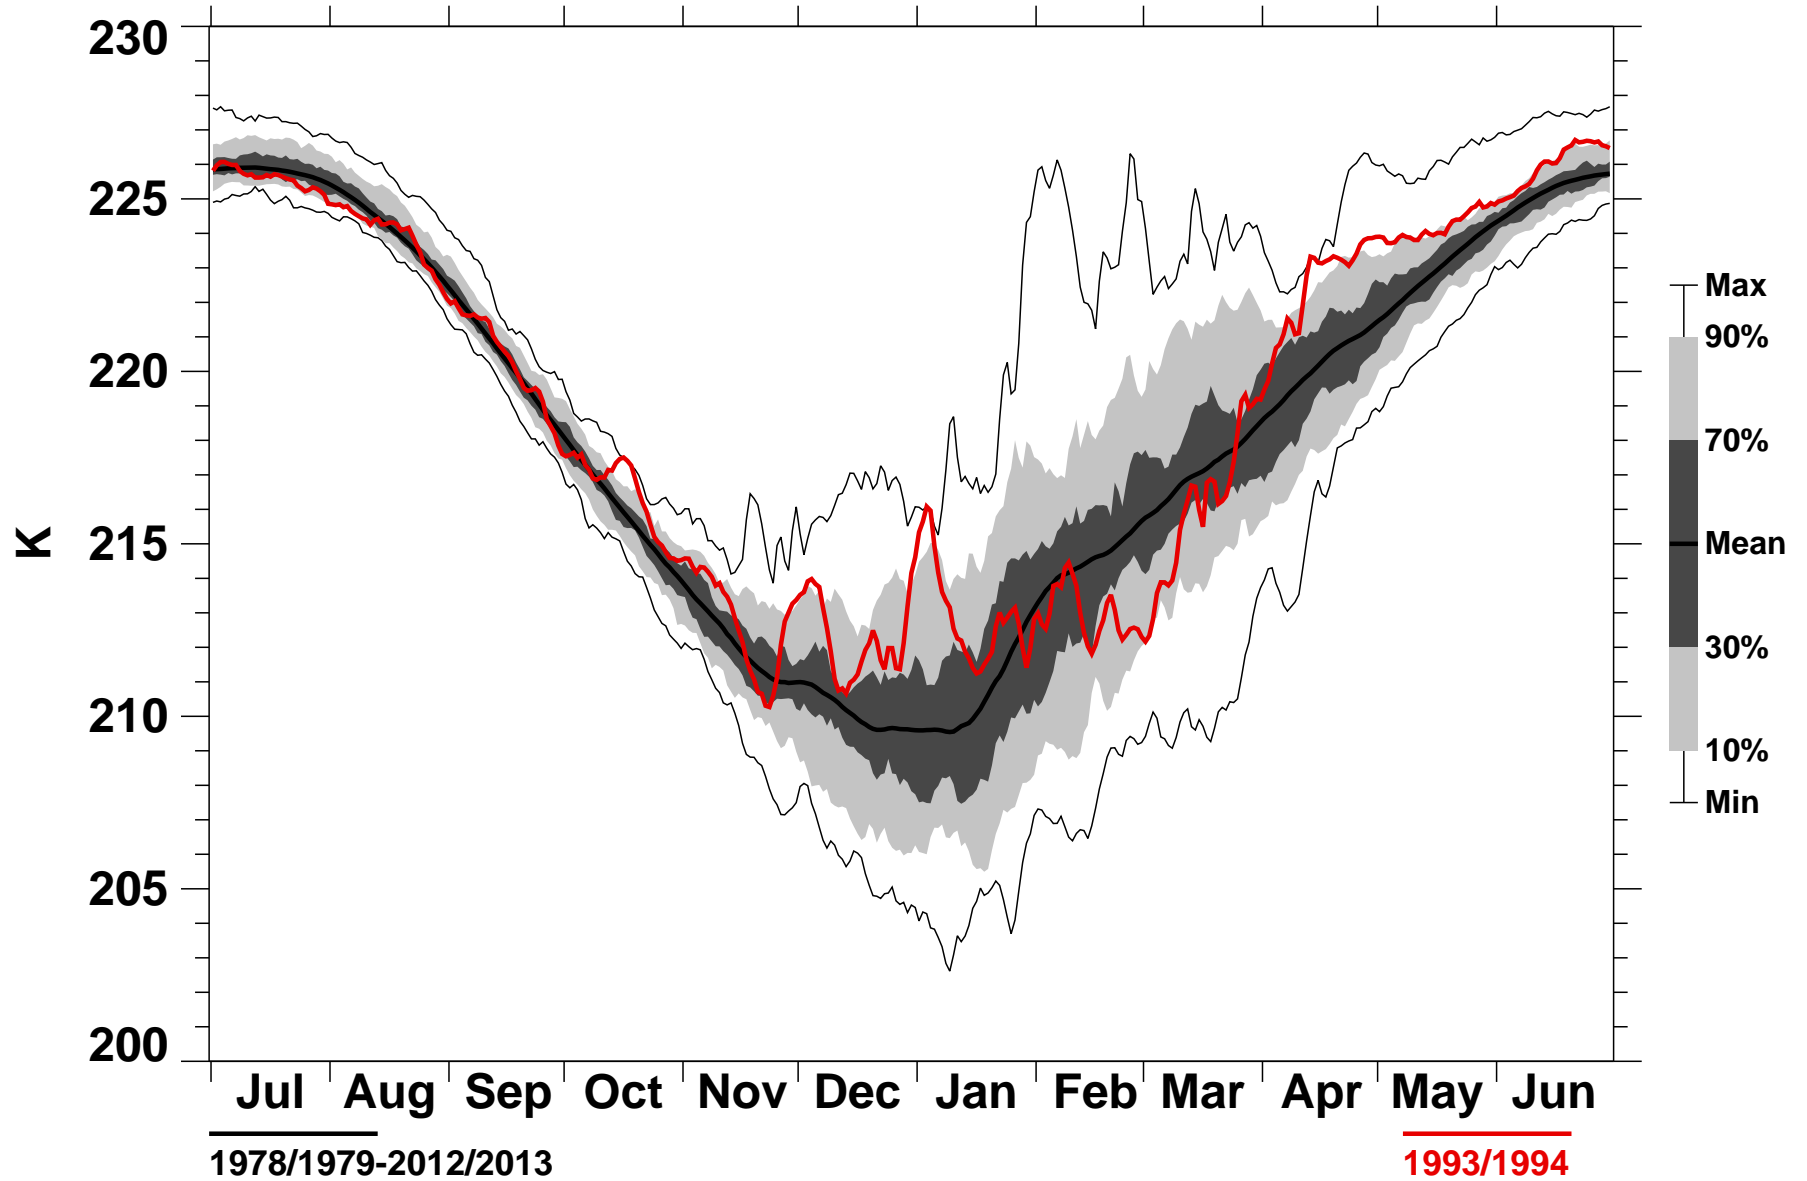

55-75°N Zonal Mean Temperature 50 hPa MERRA

1978/1979-2012/2013

1993/1994