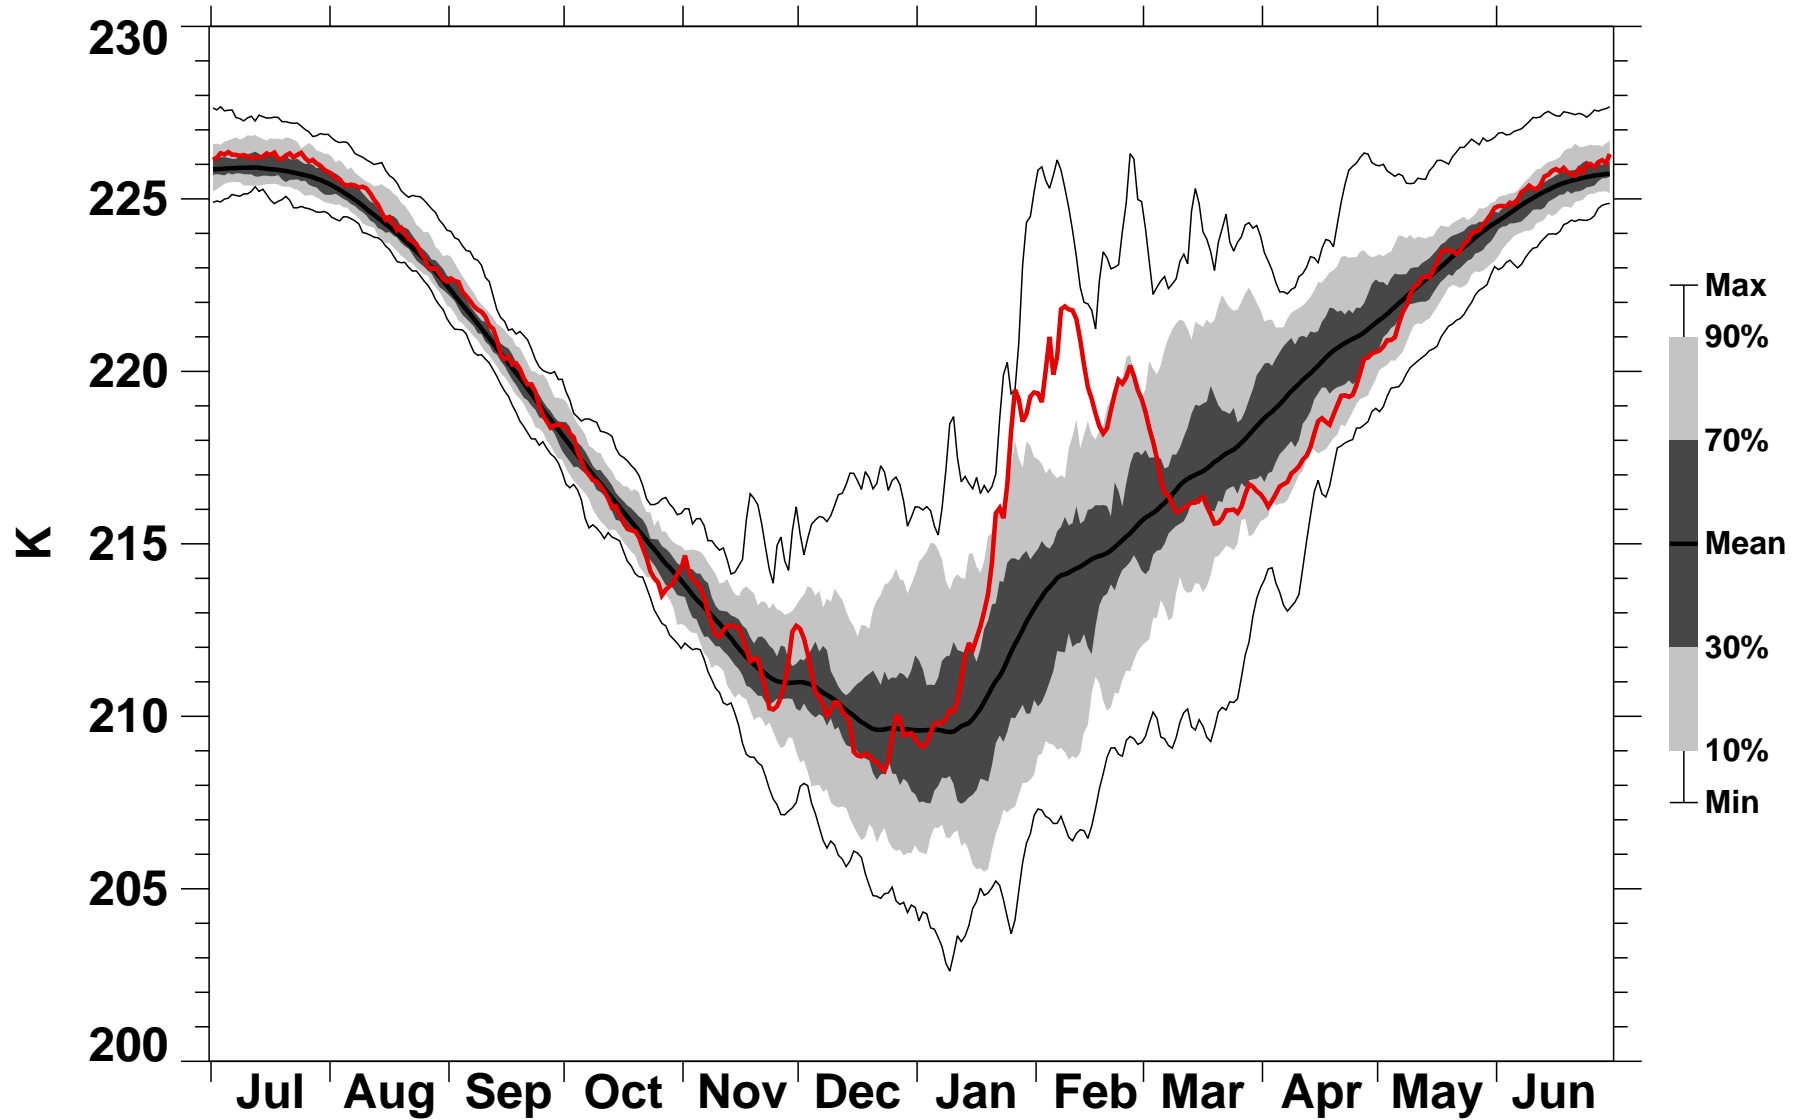

# 55-75°N Zonal Mean Temperature 50 hPa MERRA

1978/1979-2012/2013

1986/1987