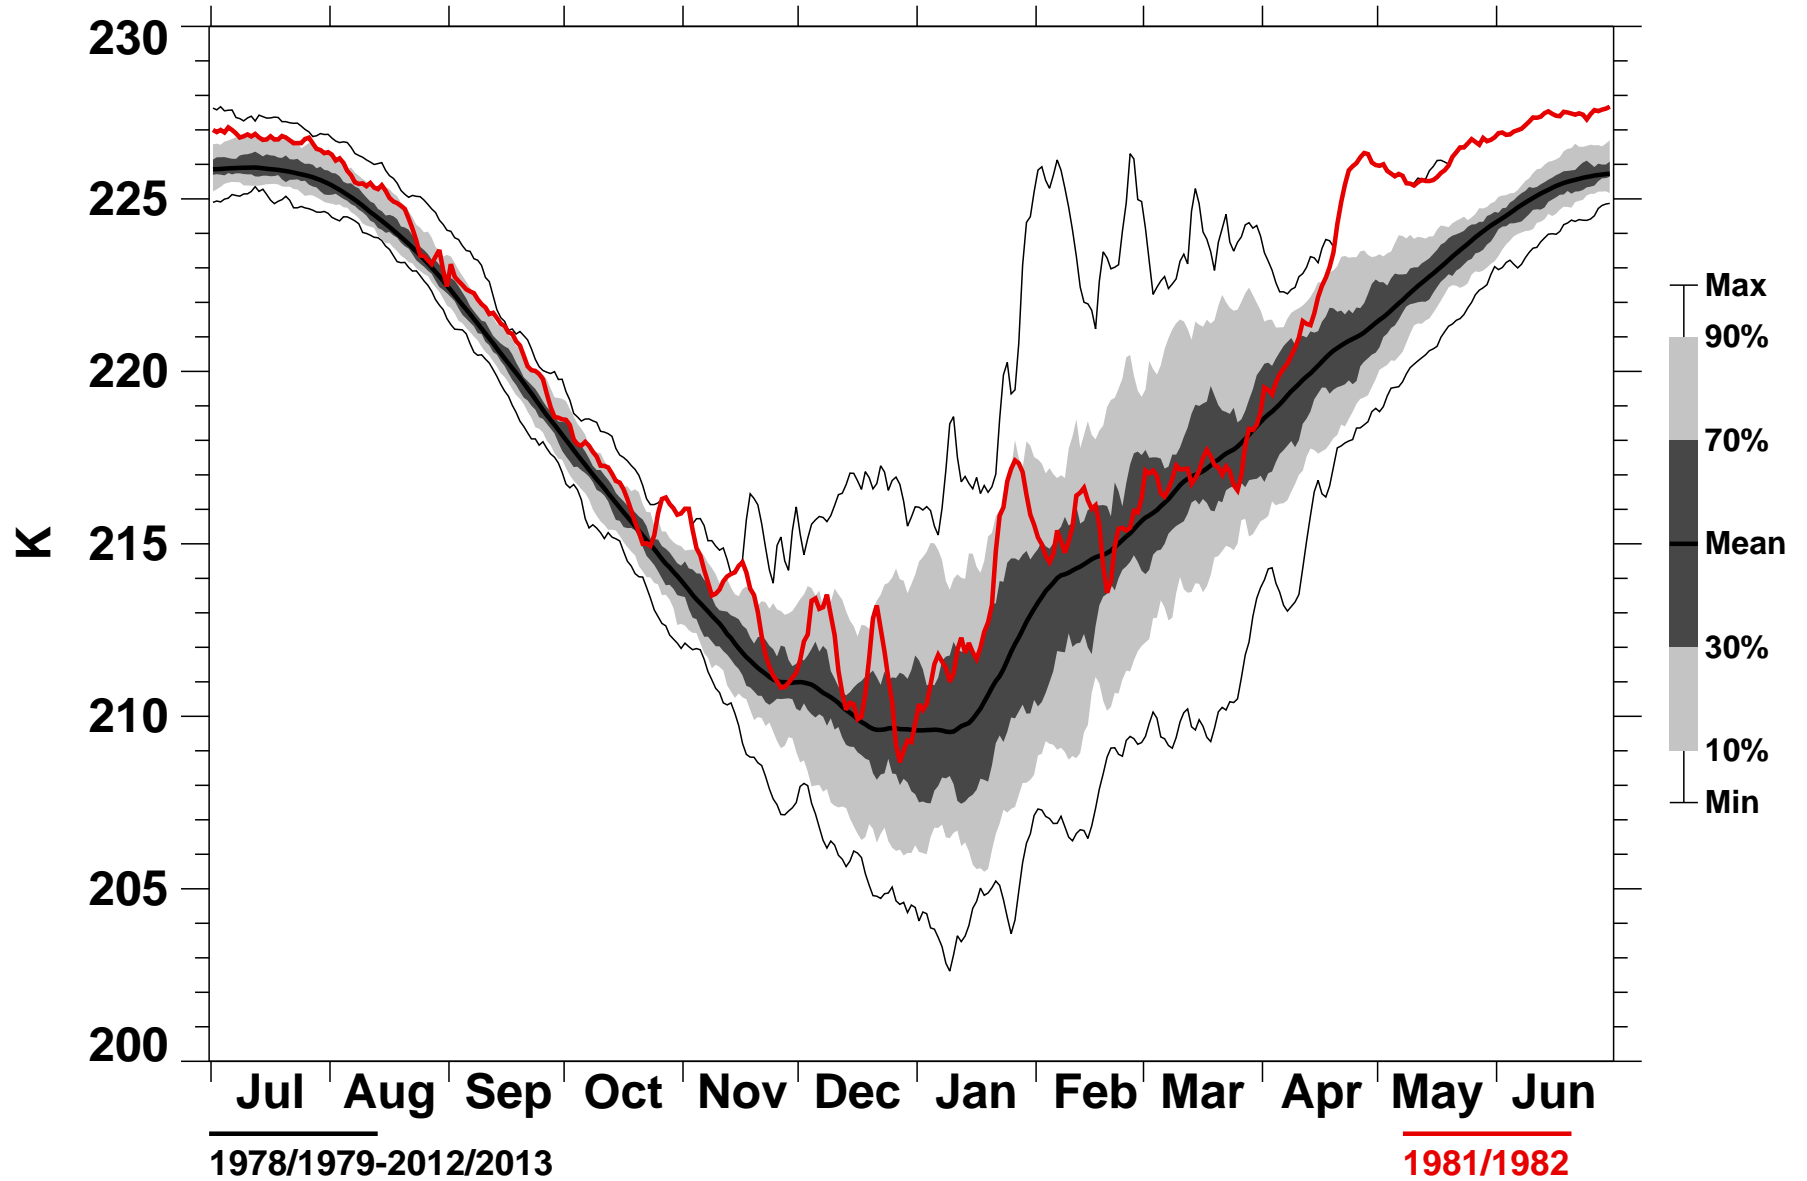

# 55-75°N Zonal Mean Temperature 50 hPa MERRA

1978/1979-2012/2013

1981/1982