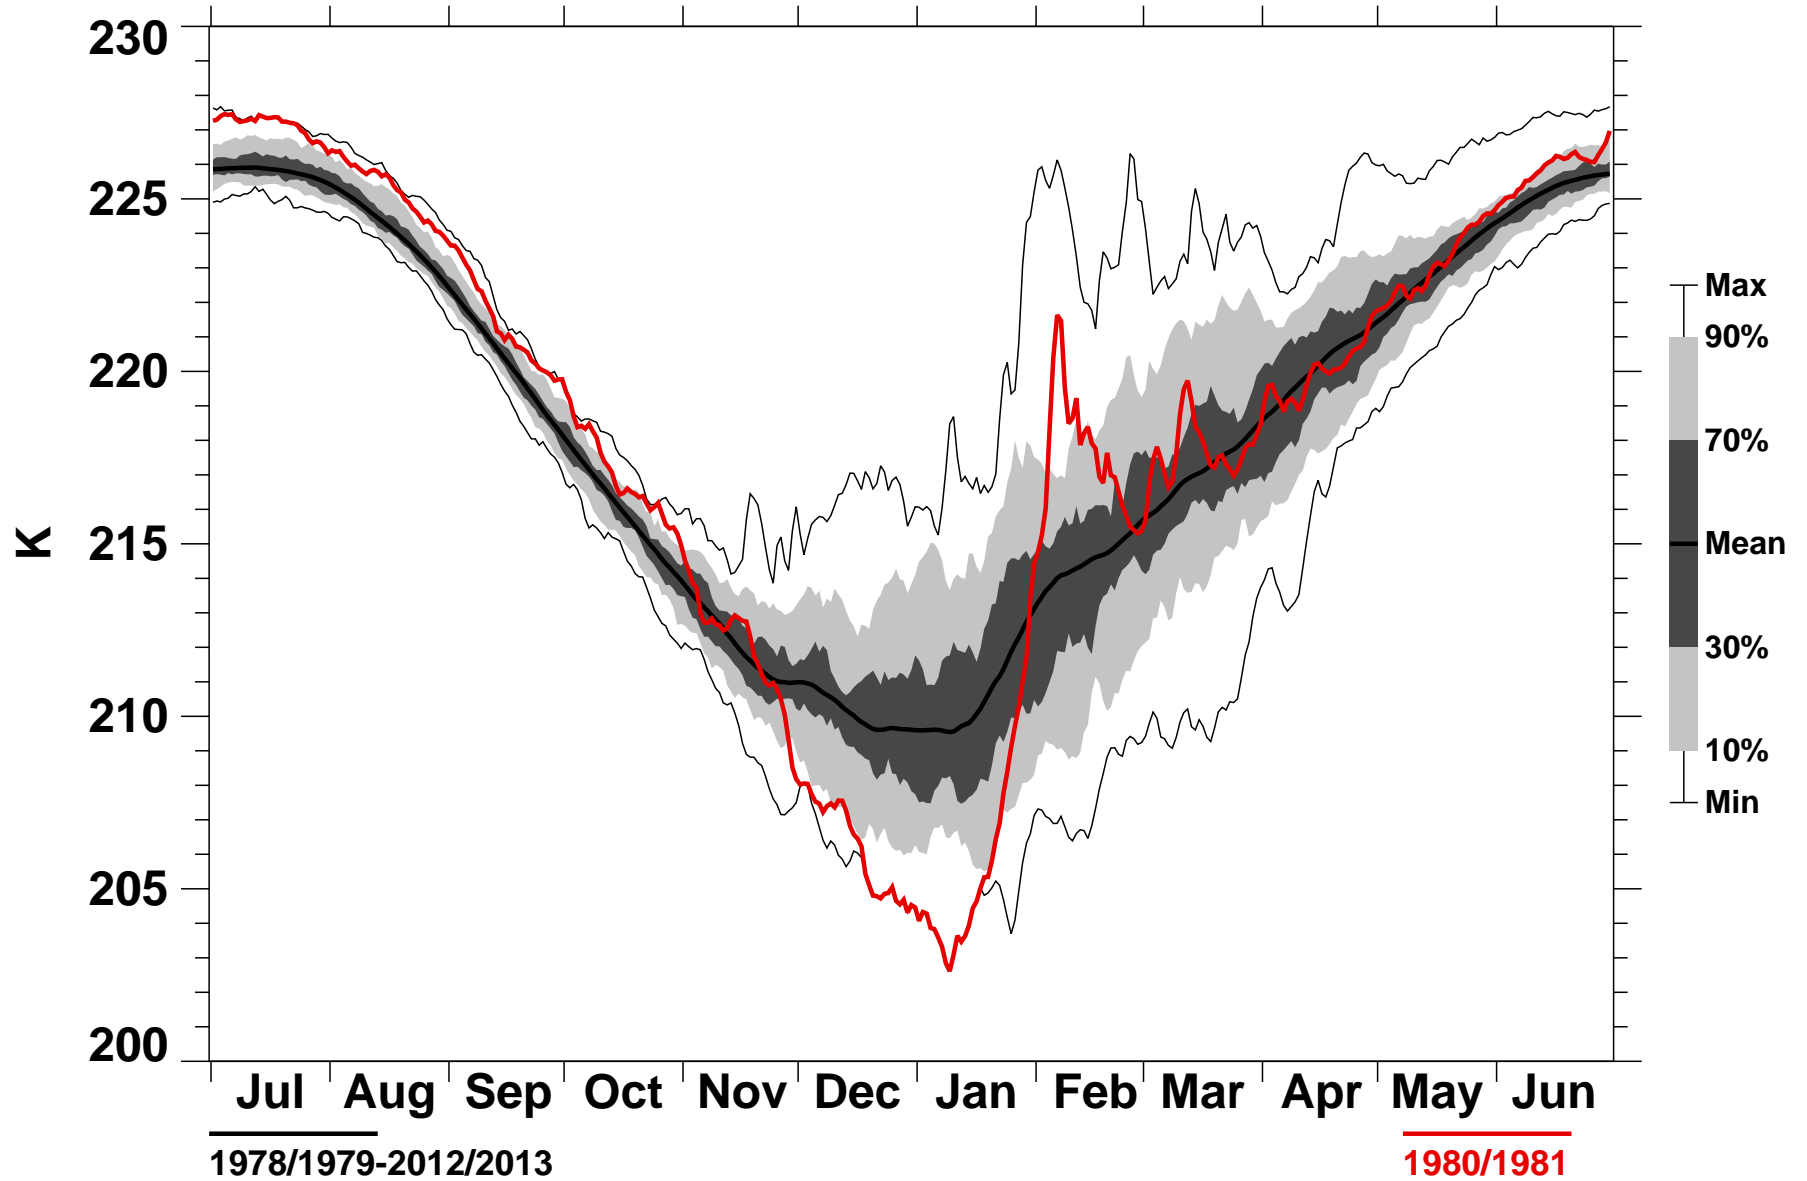

# 55-75°N Zonal Mean Temperature 50 hPa MERRA

1978/1979-2012/2013

1980/1981