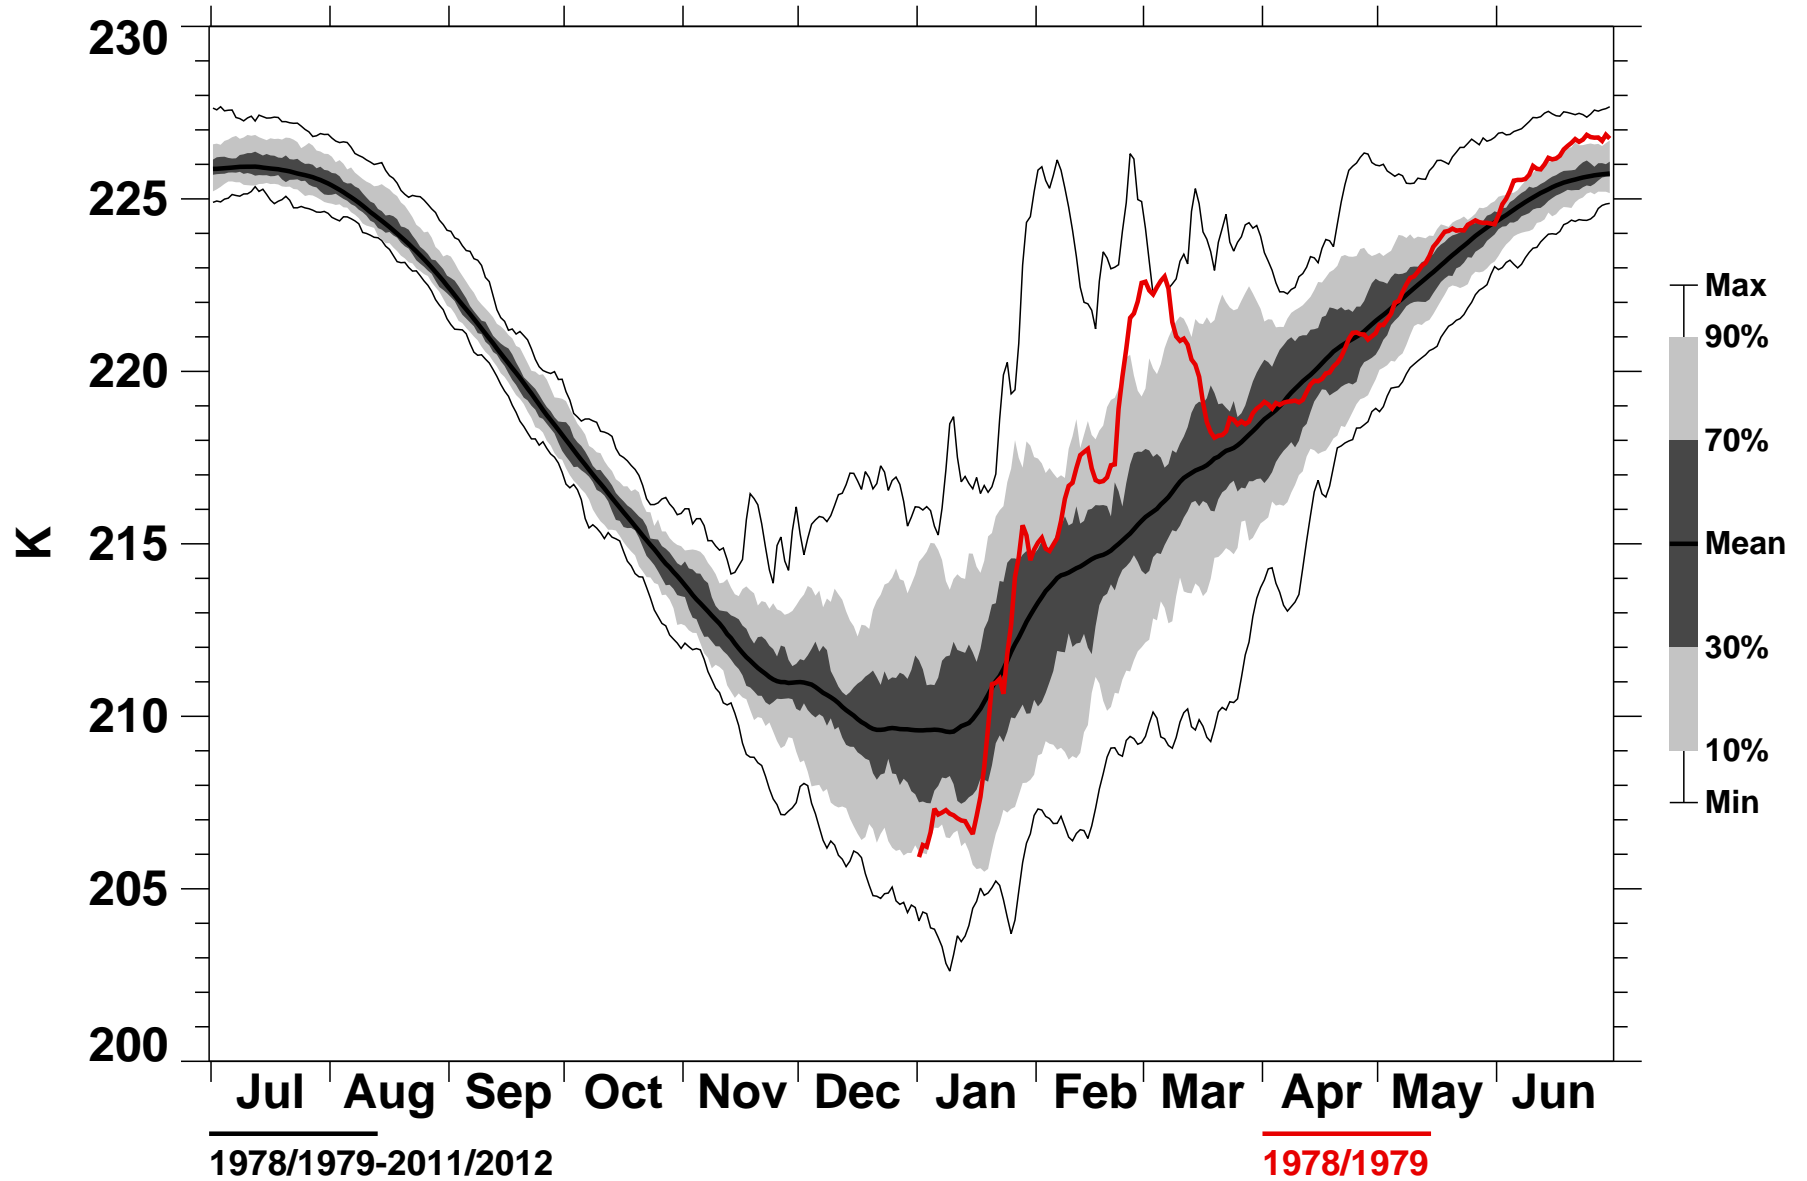

55-75°N Zonal Mean Temperature 50 hPa MERRA

1978/1979-2011/2012

1978/1979