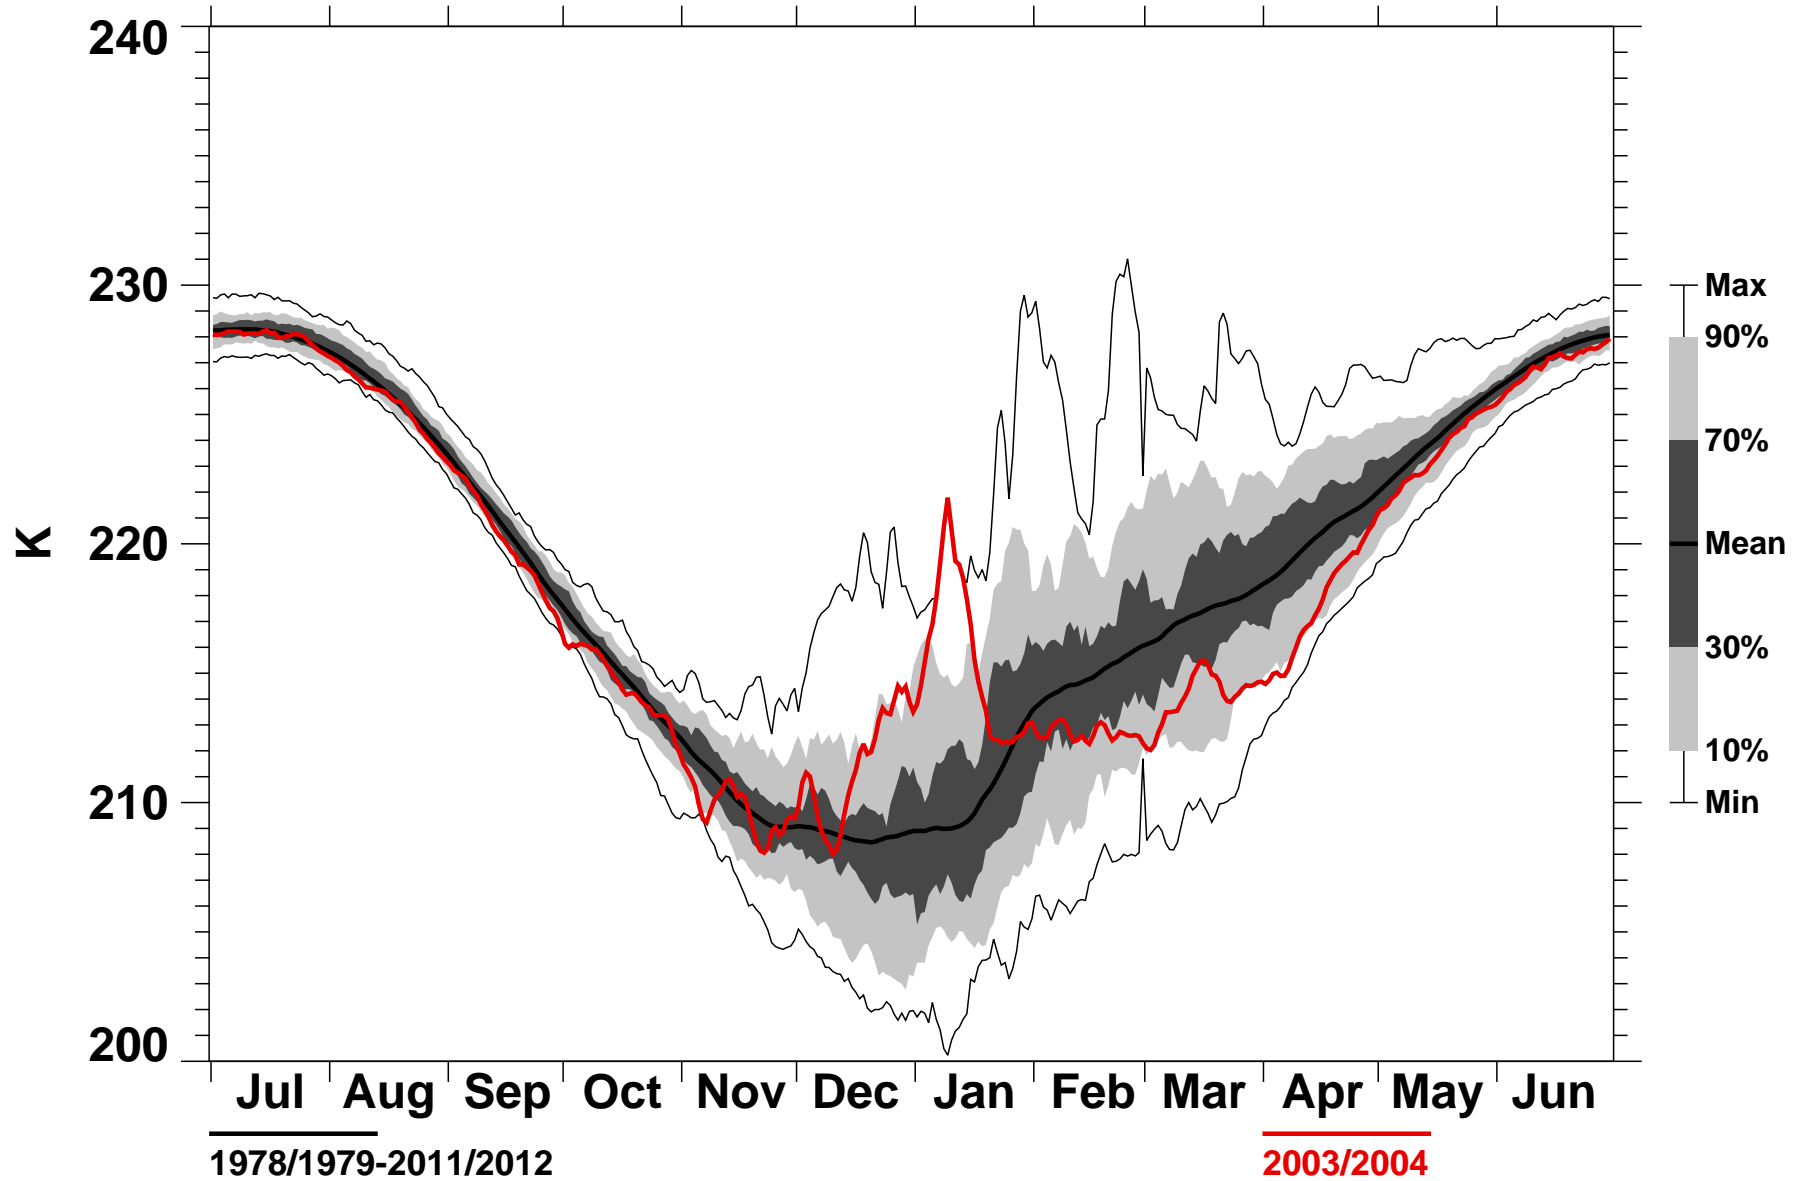

55-75°N Zonal Mean Temperature 30 hPa MERRA

1978/1979-2011/2012

2003/2004