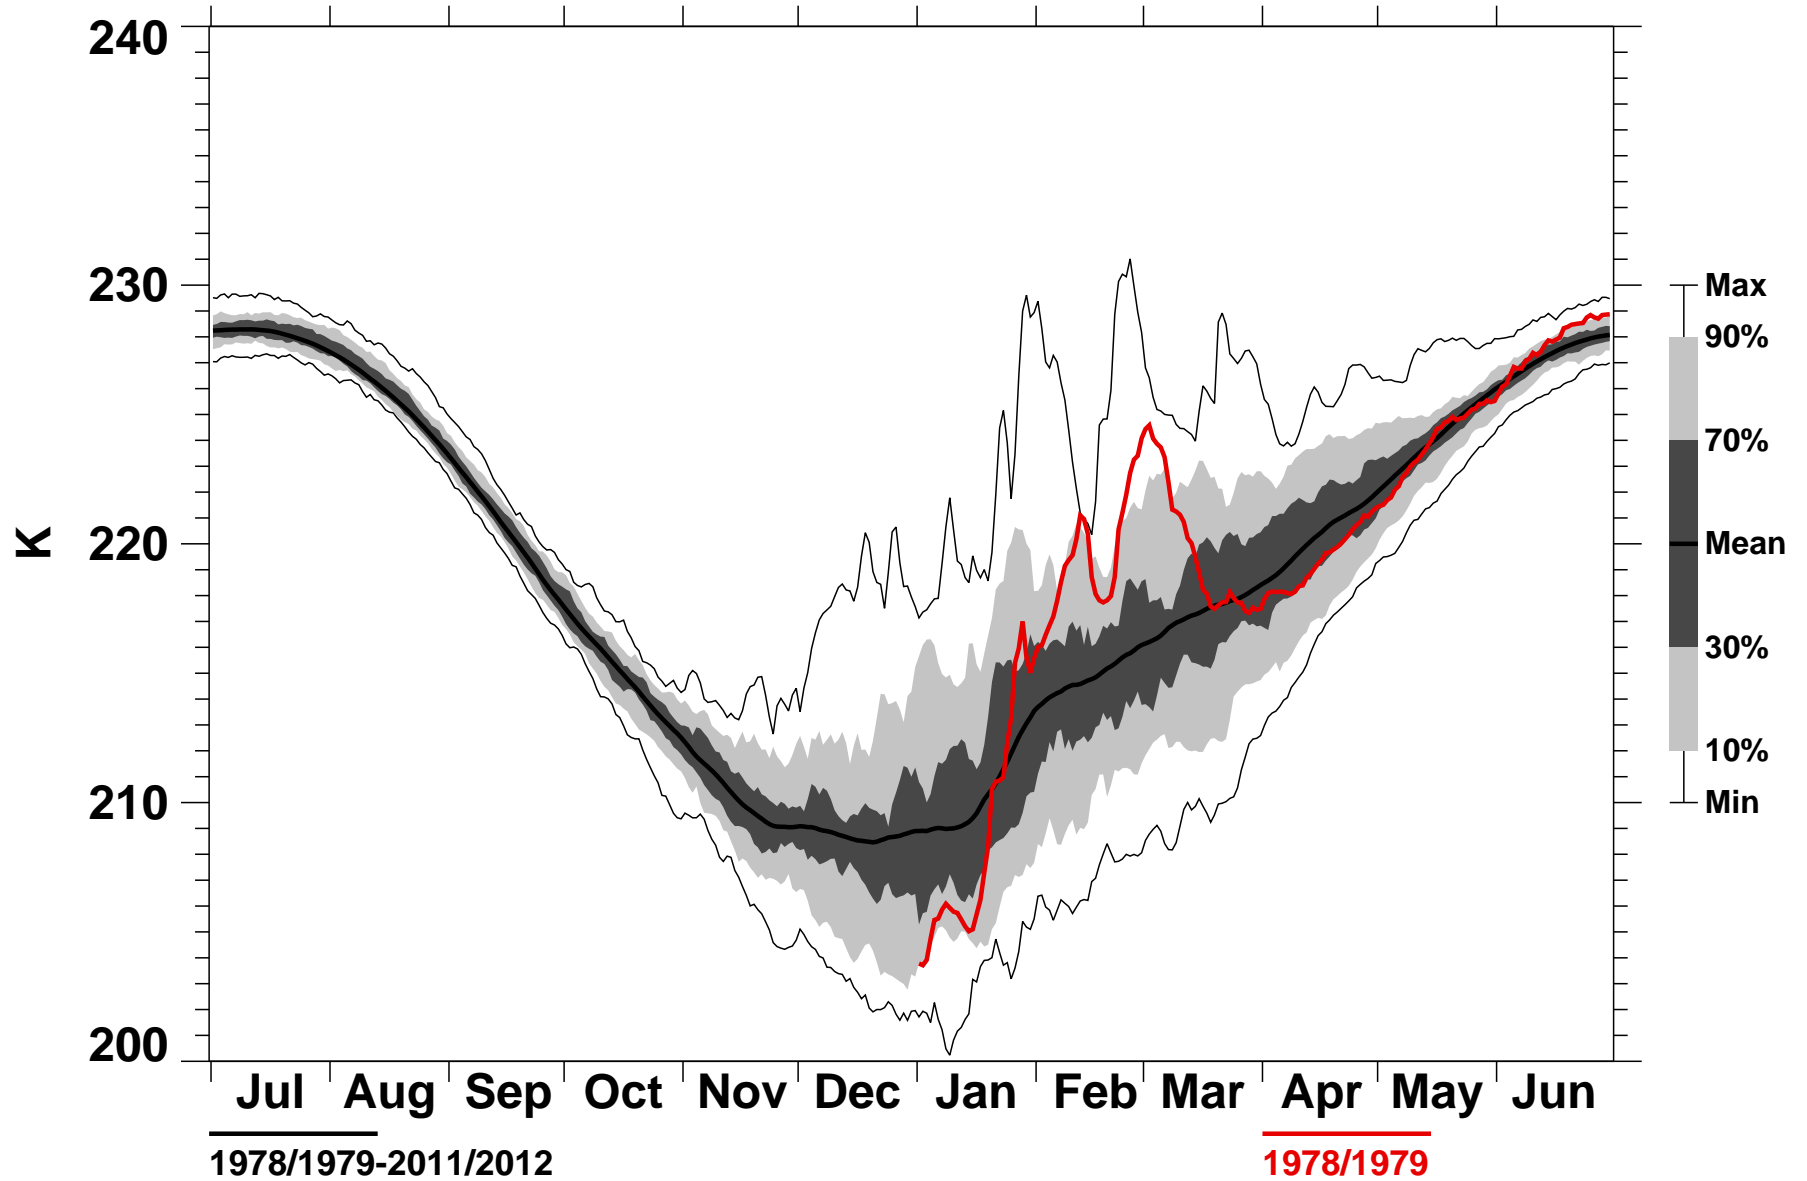

55-75°N Zonal Mean Temperature 30 hPa MERRA

1978/1979-2011/2012

1978/1979