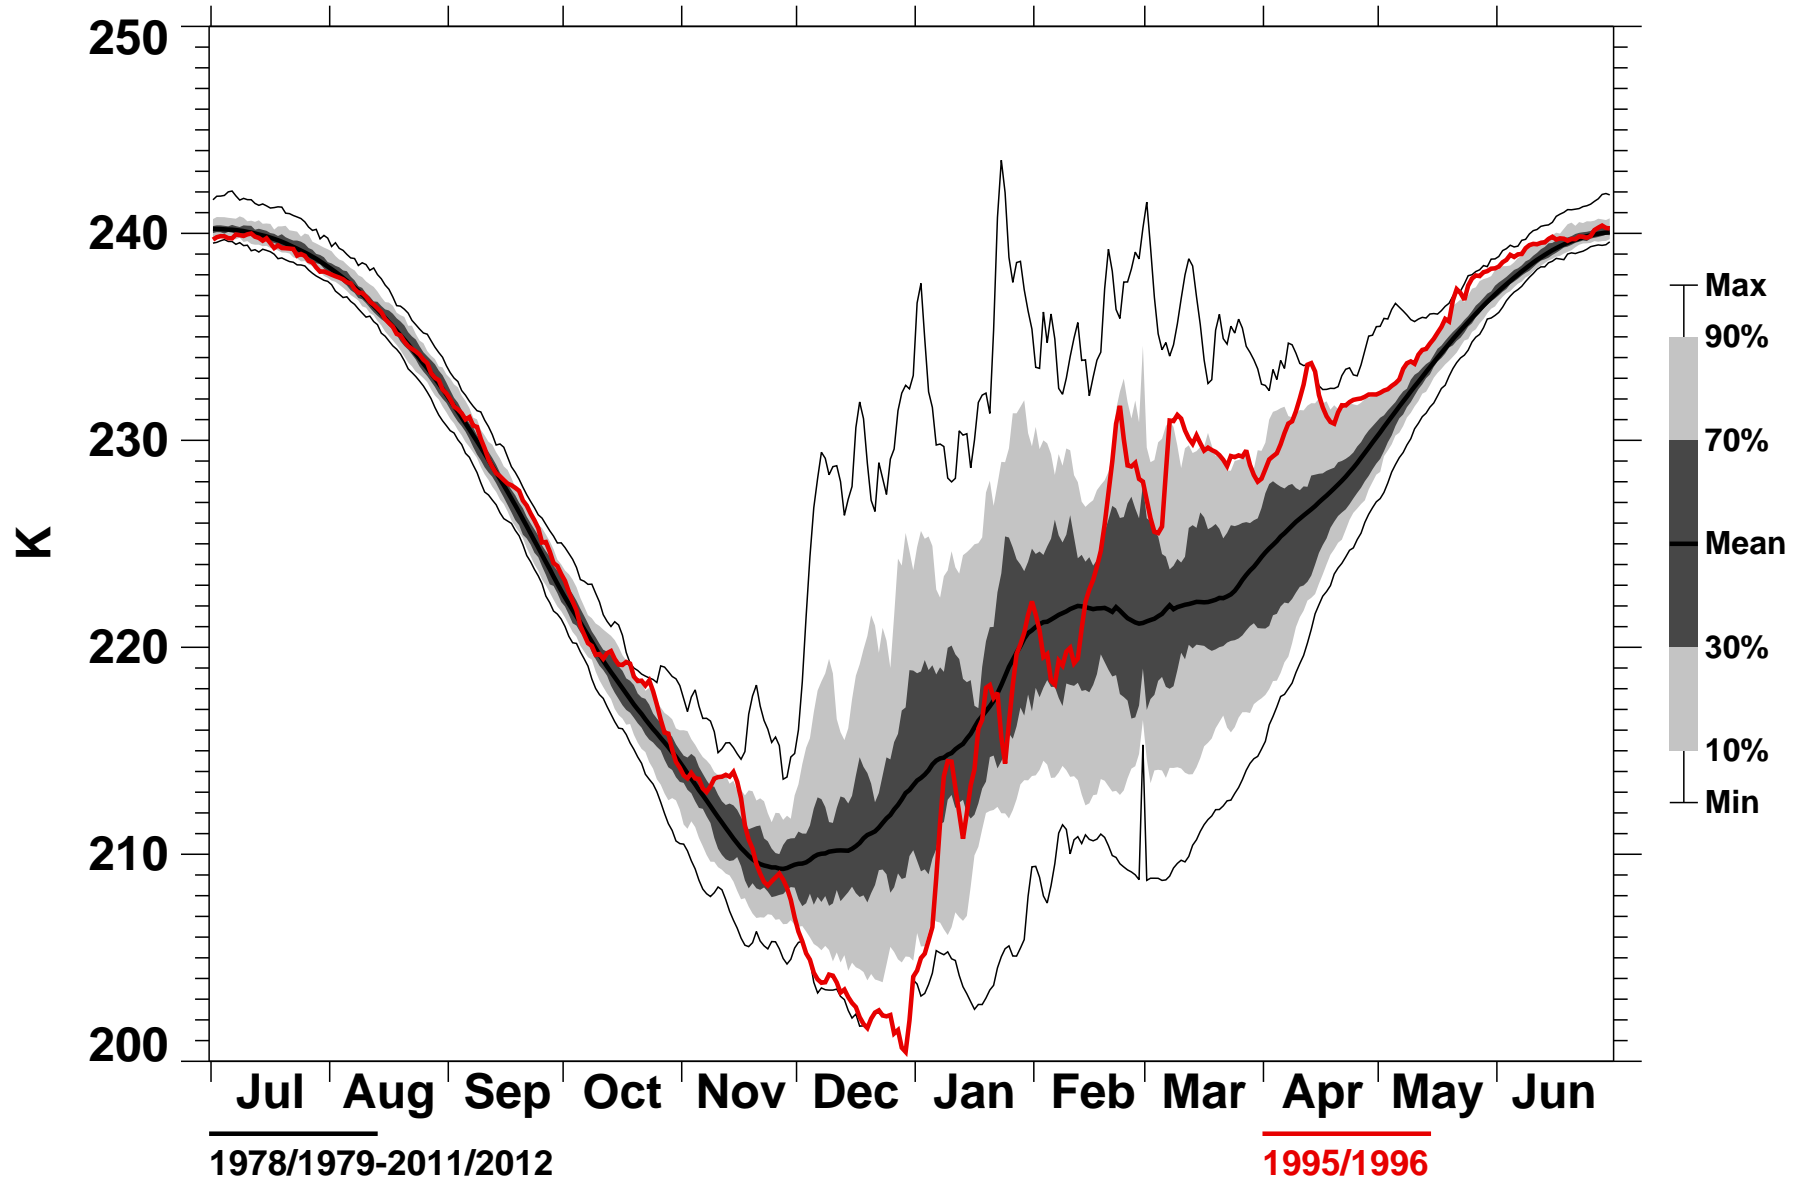

# 55-75°N Zonal Mean Temperature 10 hPa MERRA

1978/1979-2011/2012

1995/1996

P. Newman (NASA), E. Nash (SSAI), S. Pawson (NASA)