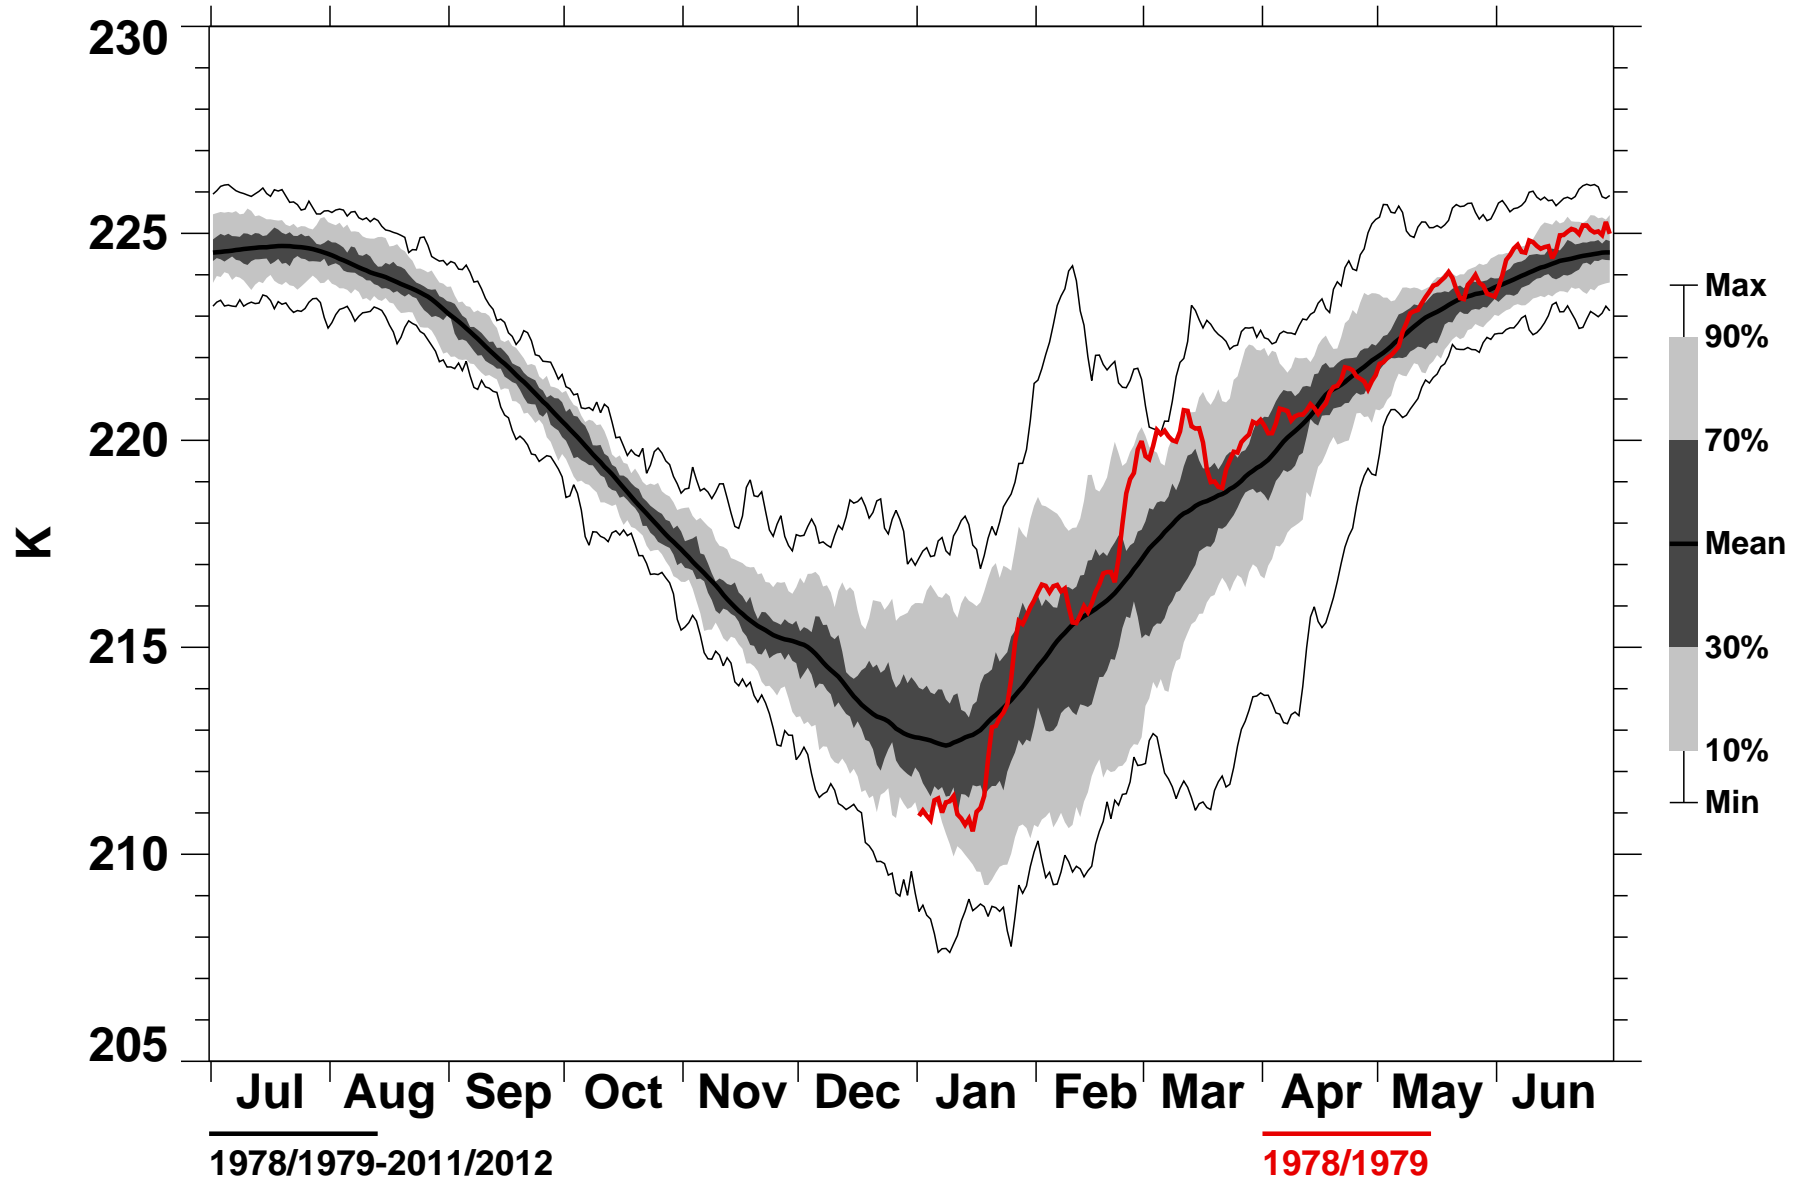

55-75°N Zonal Mean Temperature 100 hPa MERRA

1978/1979-2011/2012

1978/1979