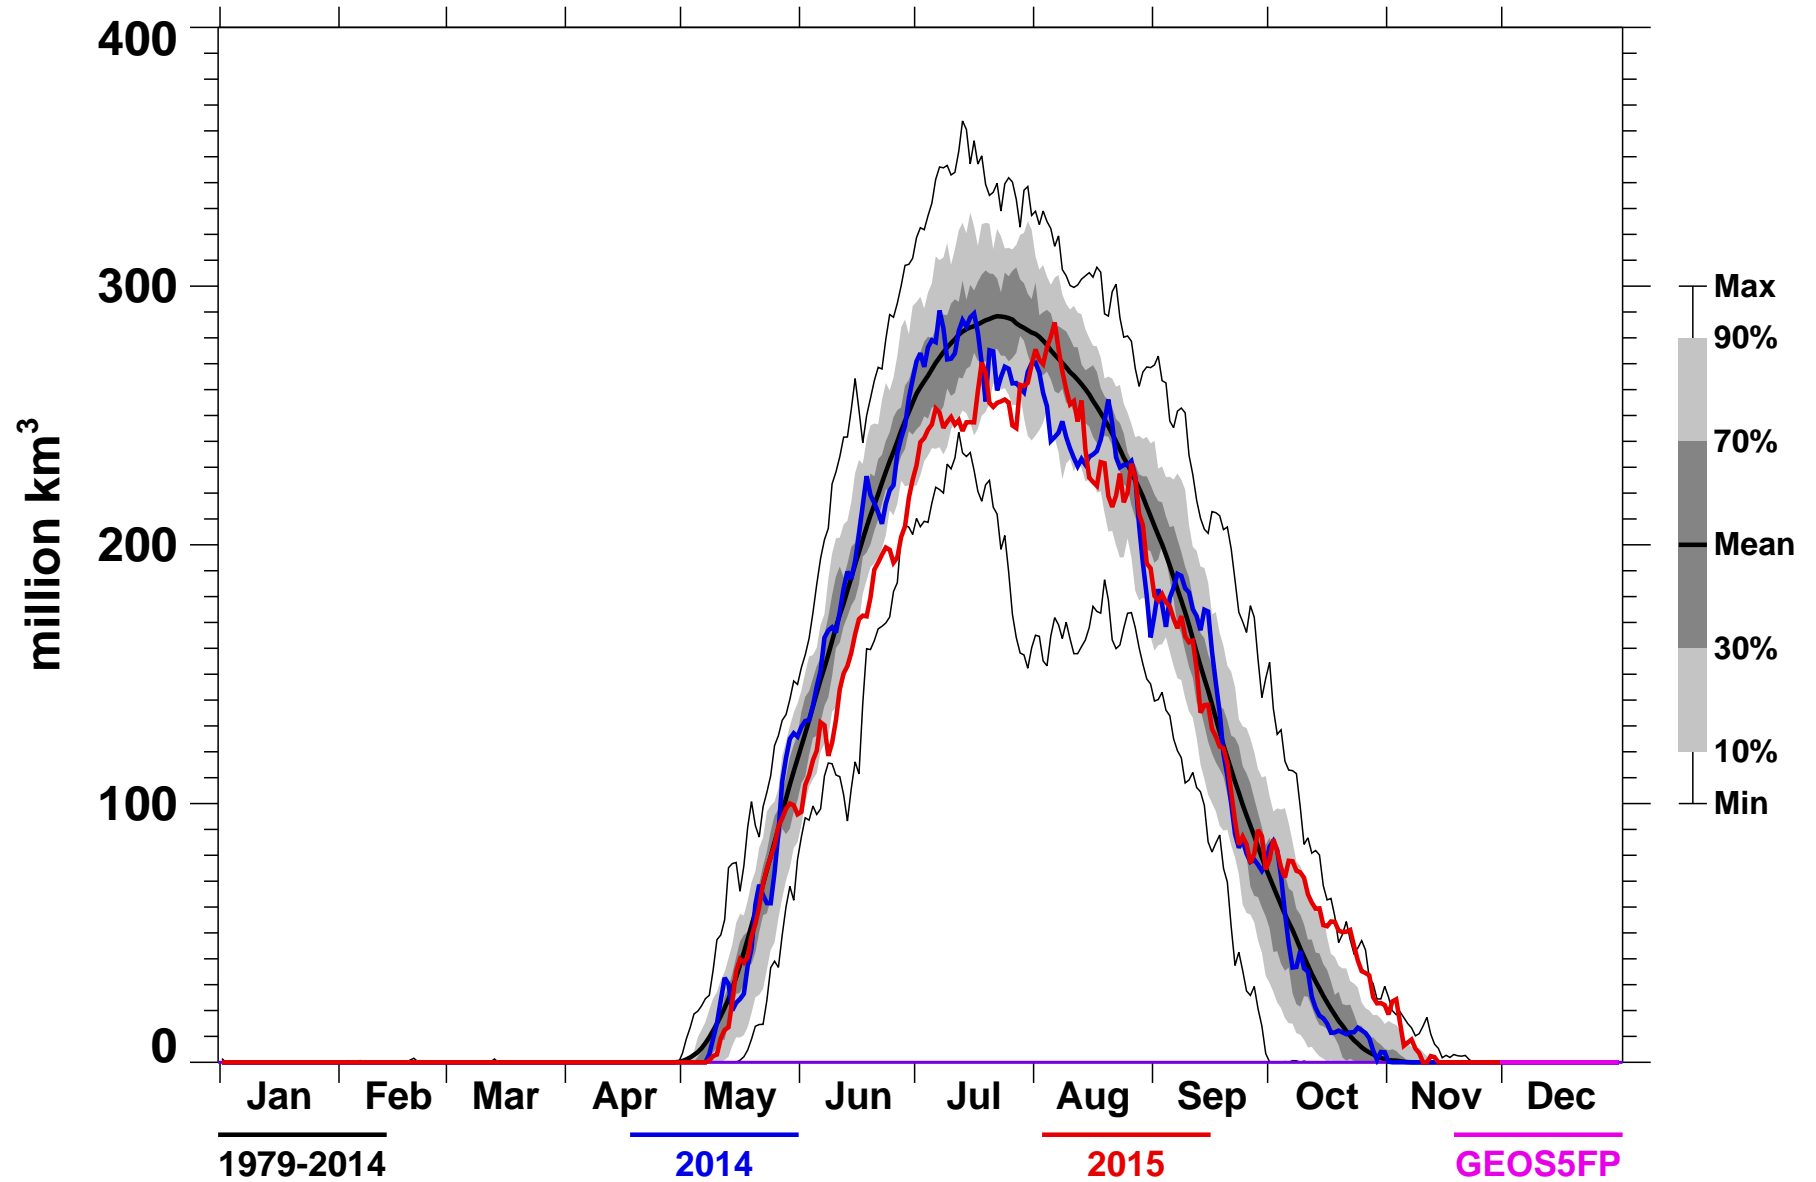

SH PSC NAT Volume MERRA

P. Newman (NASA), E. Nash (SSAI), S. Pawson (NASA)