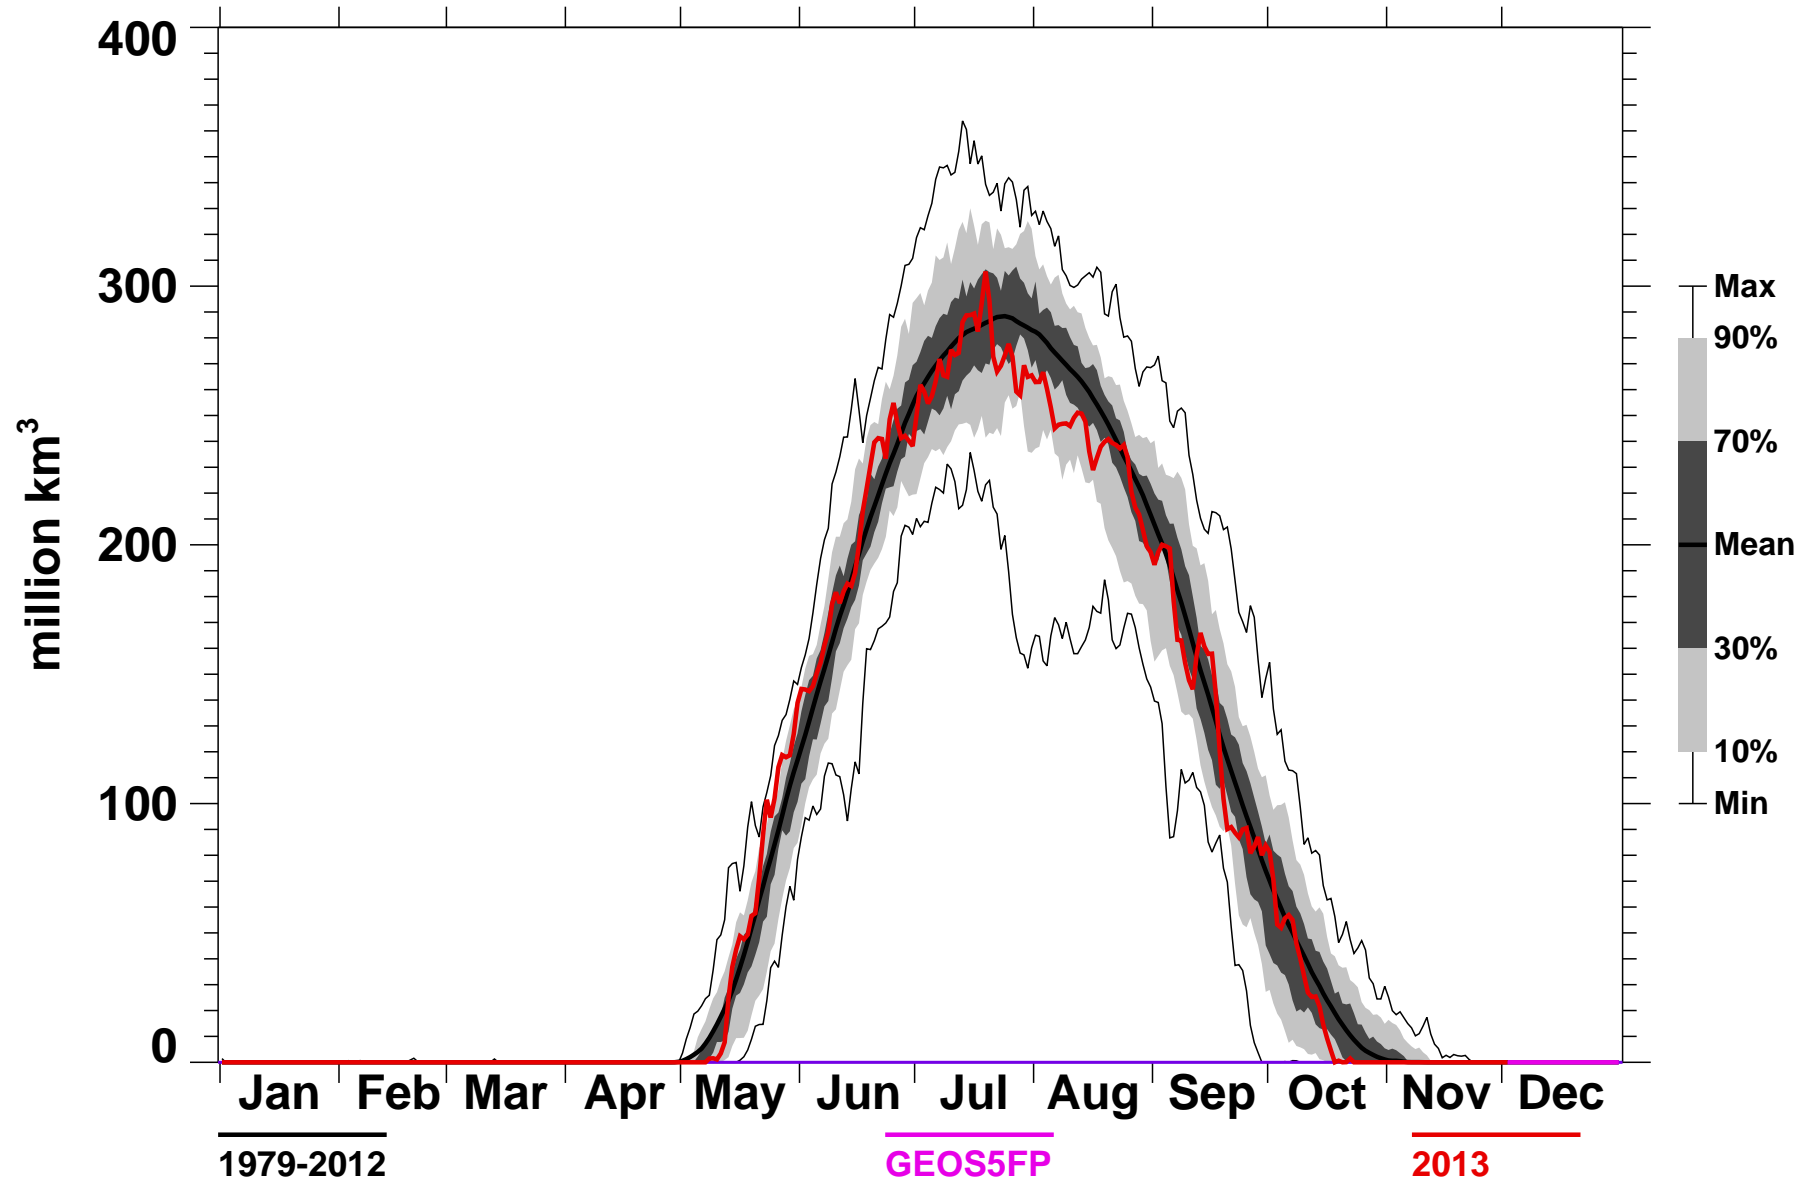

# SH PSC NAT Volume MERRA

P. Newman (NASA), E. Nash (SSAI), S. Pawson (NASA)