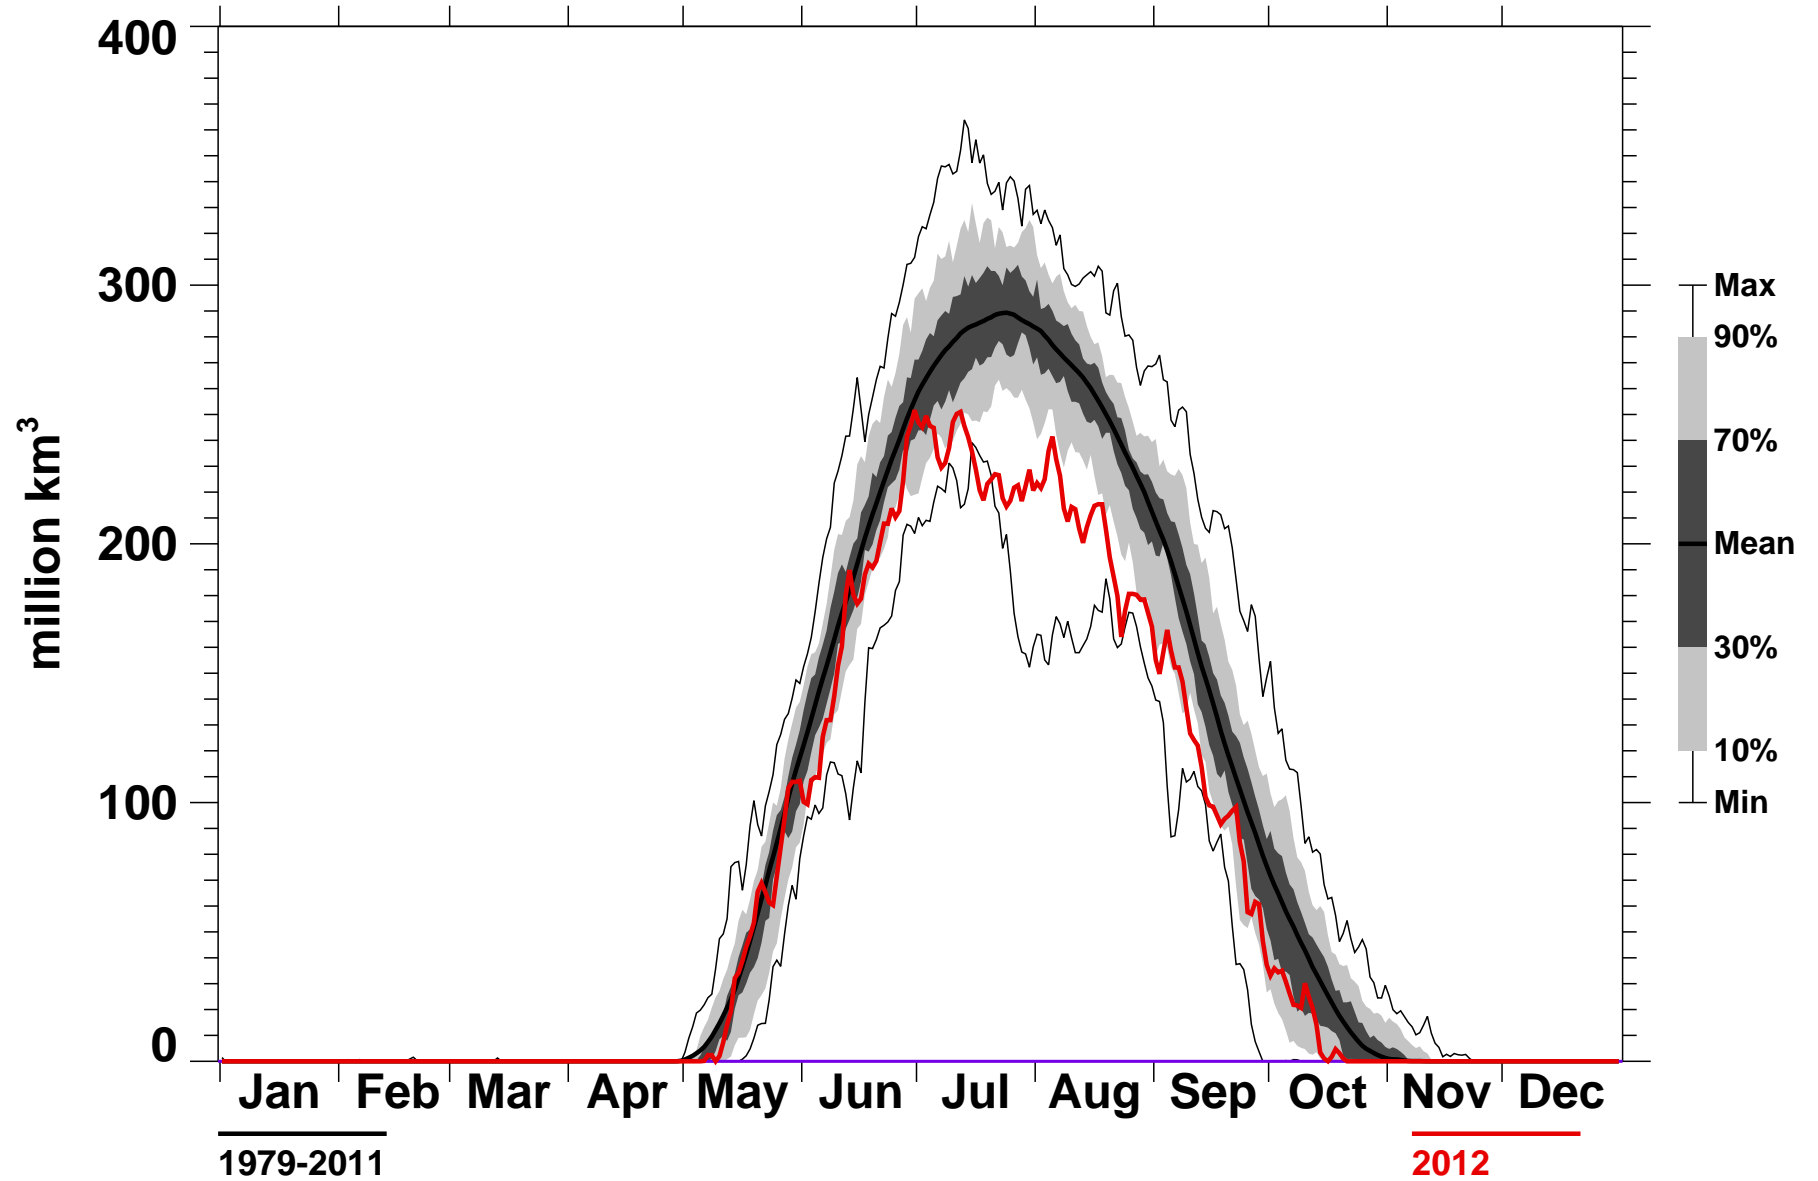

SH PSC NAT Volume MERRA

1979-2011

2012

P. Newman (NASA), E. Nash (SSAI), S. Pawson (NASA)