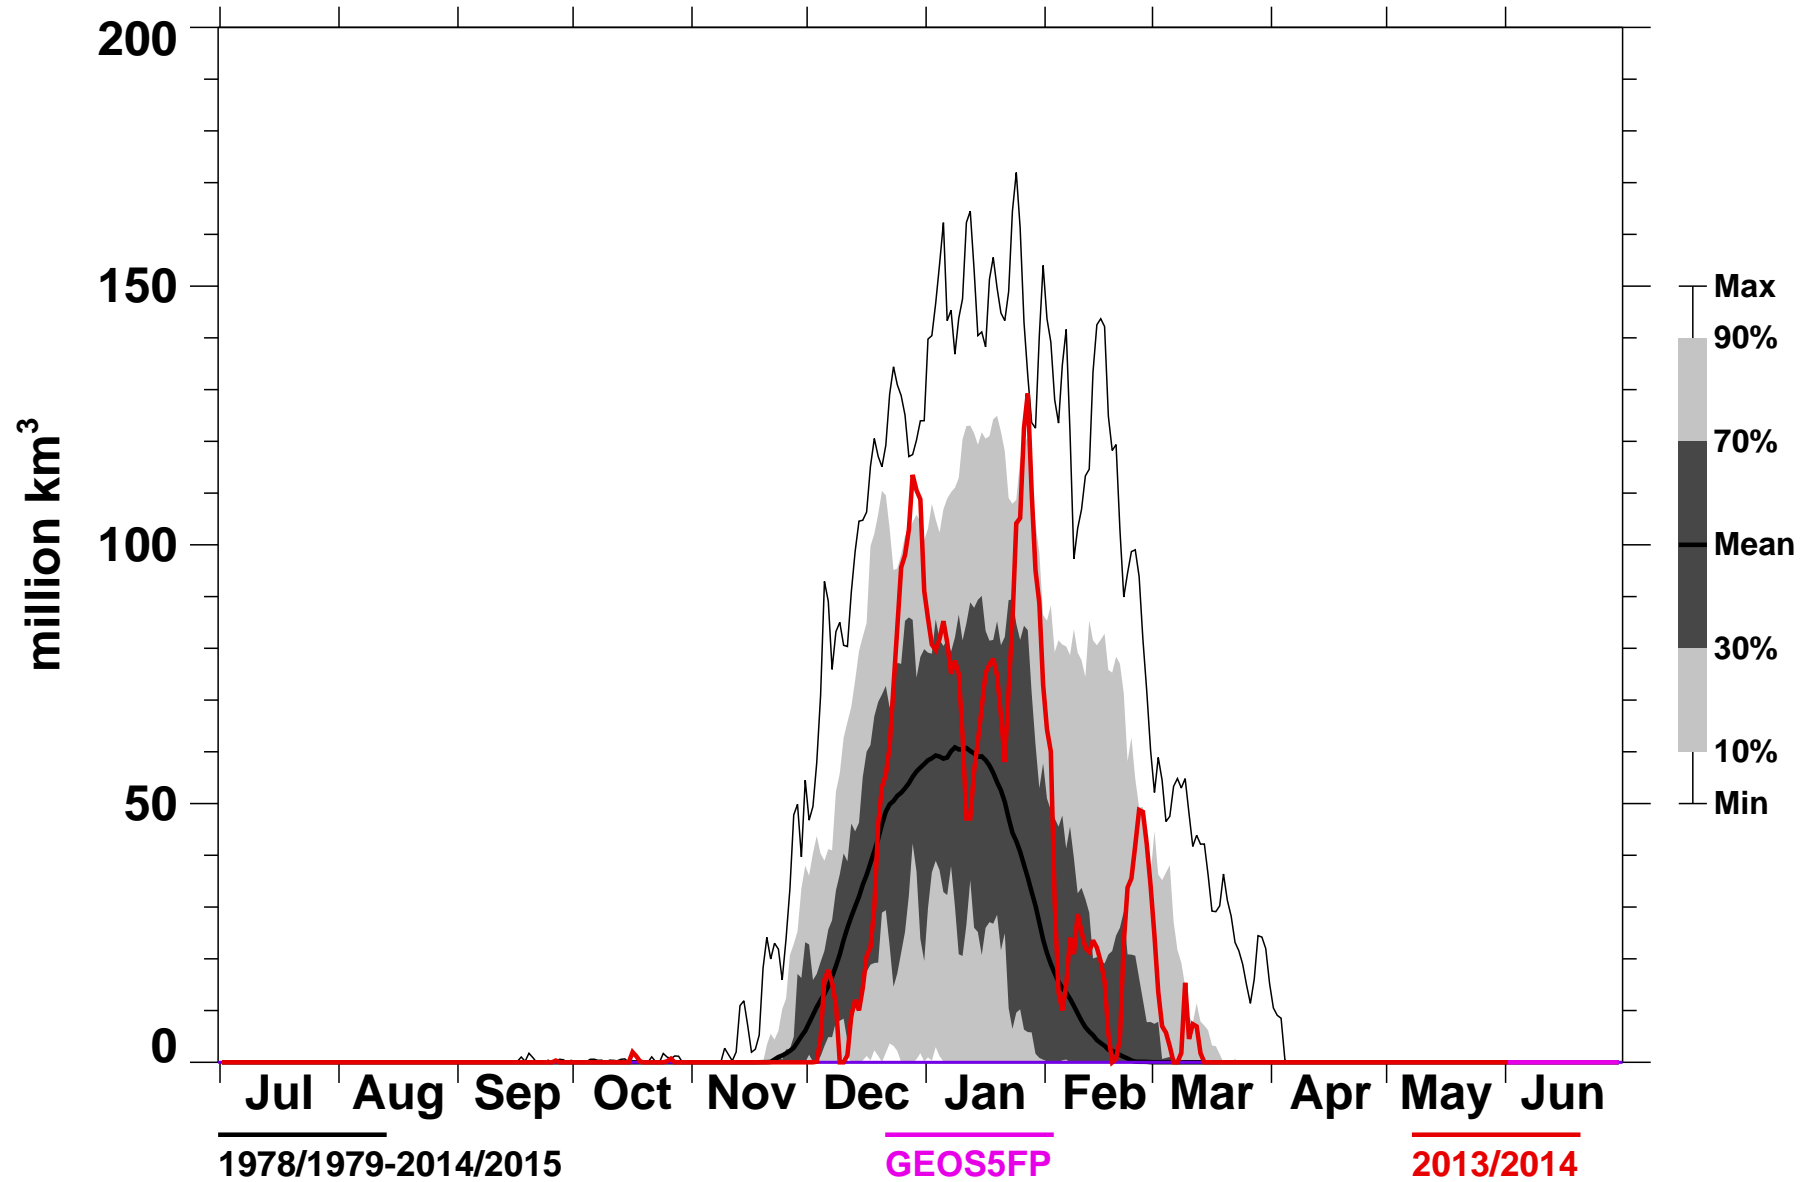

NH PSC NAT Volume MERRA

1978/1979-2014/2015

GEOS5FP

2013/2014