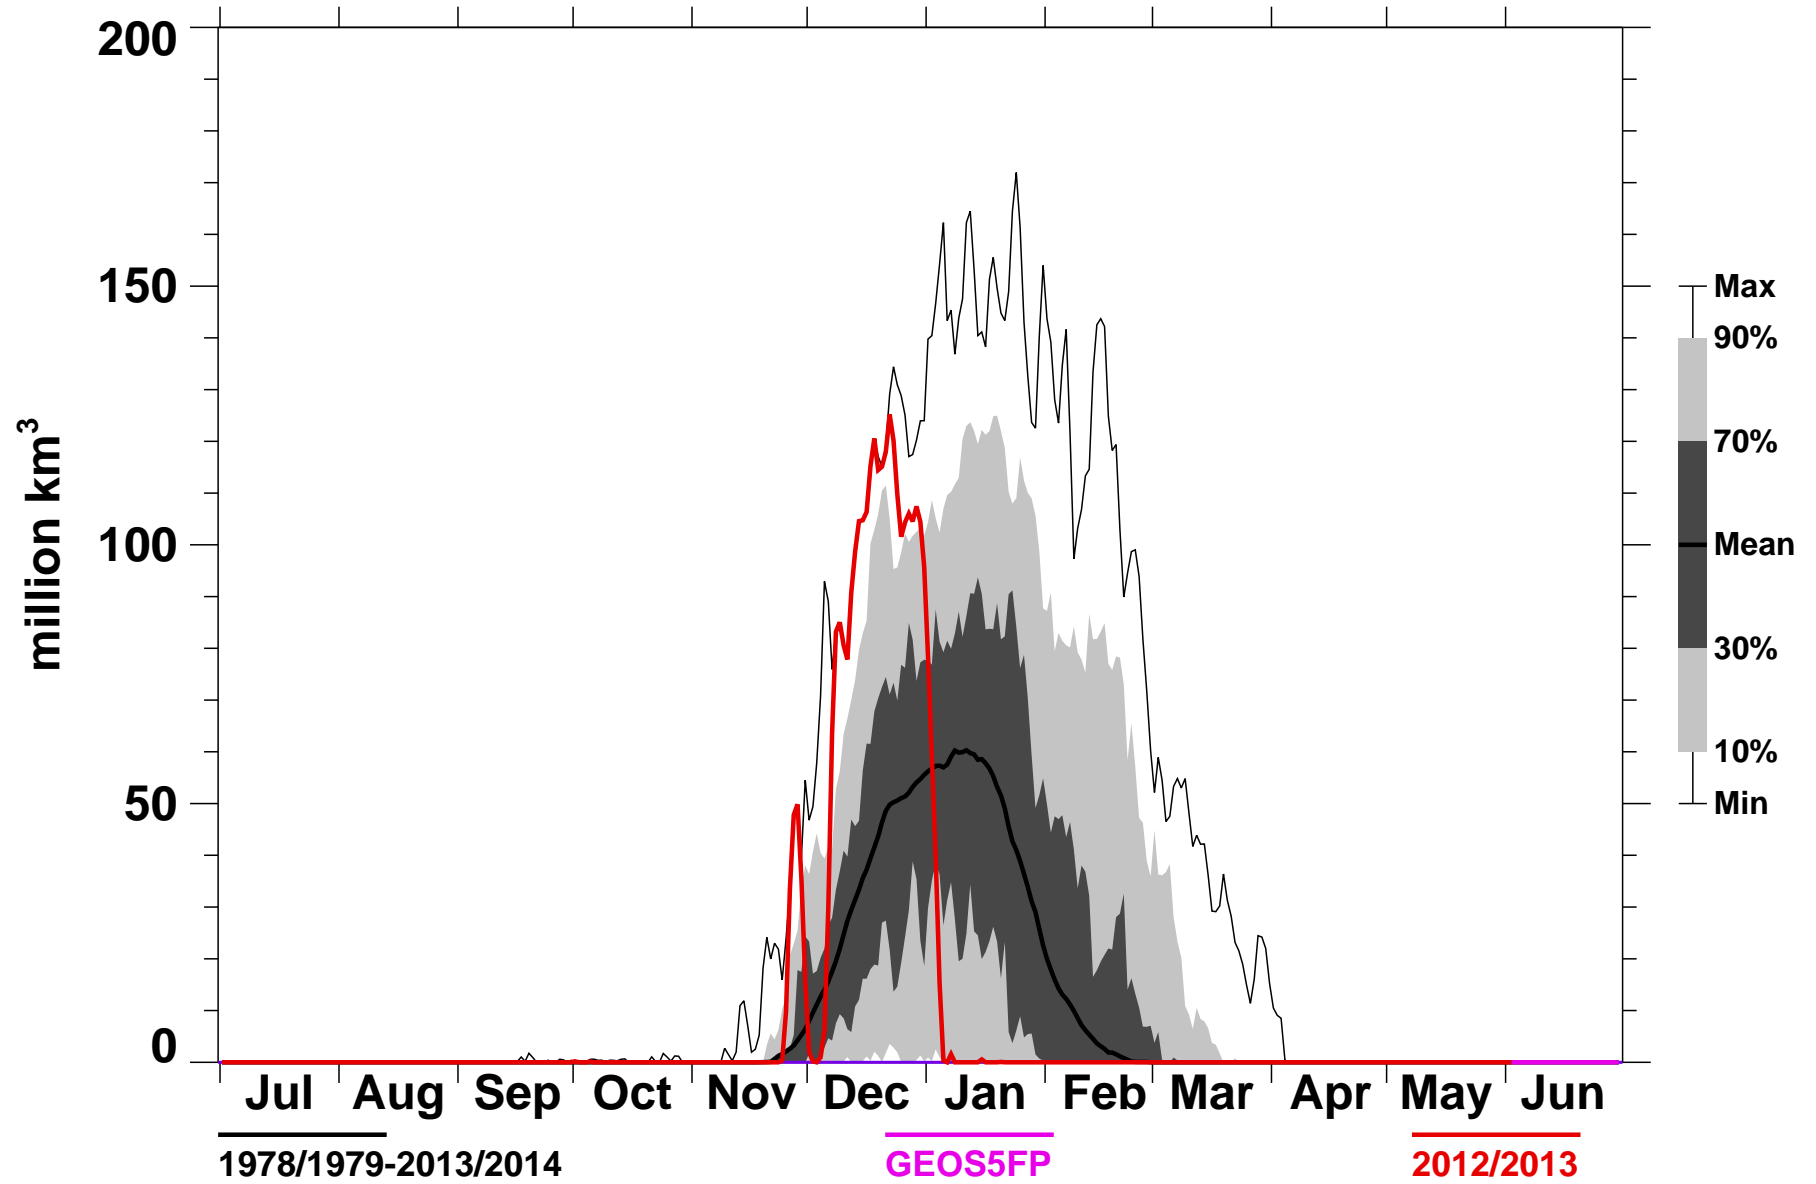

NH PSC NAT Volume MERRA

1978/1979-2013/2014

GEOS5FP

2012/2013