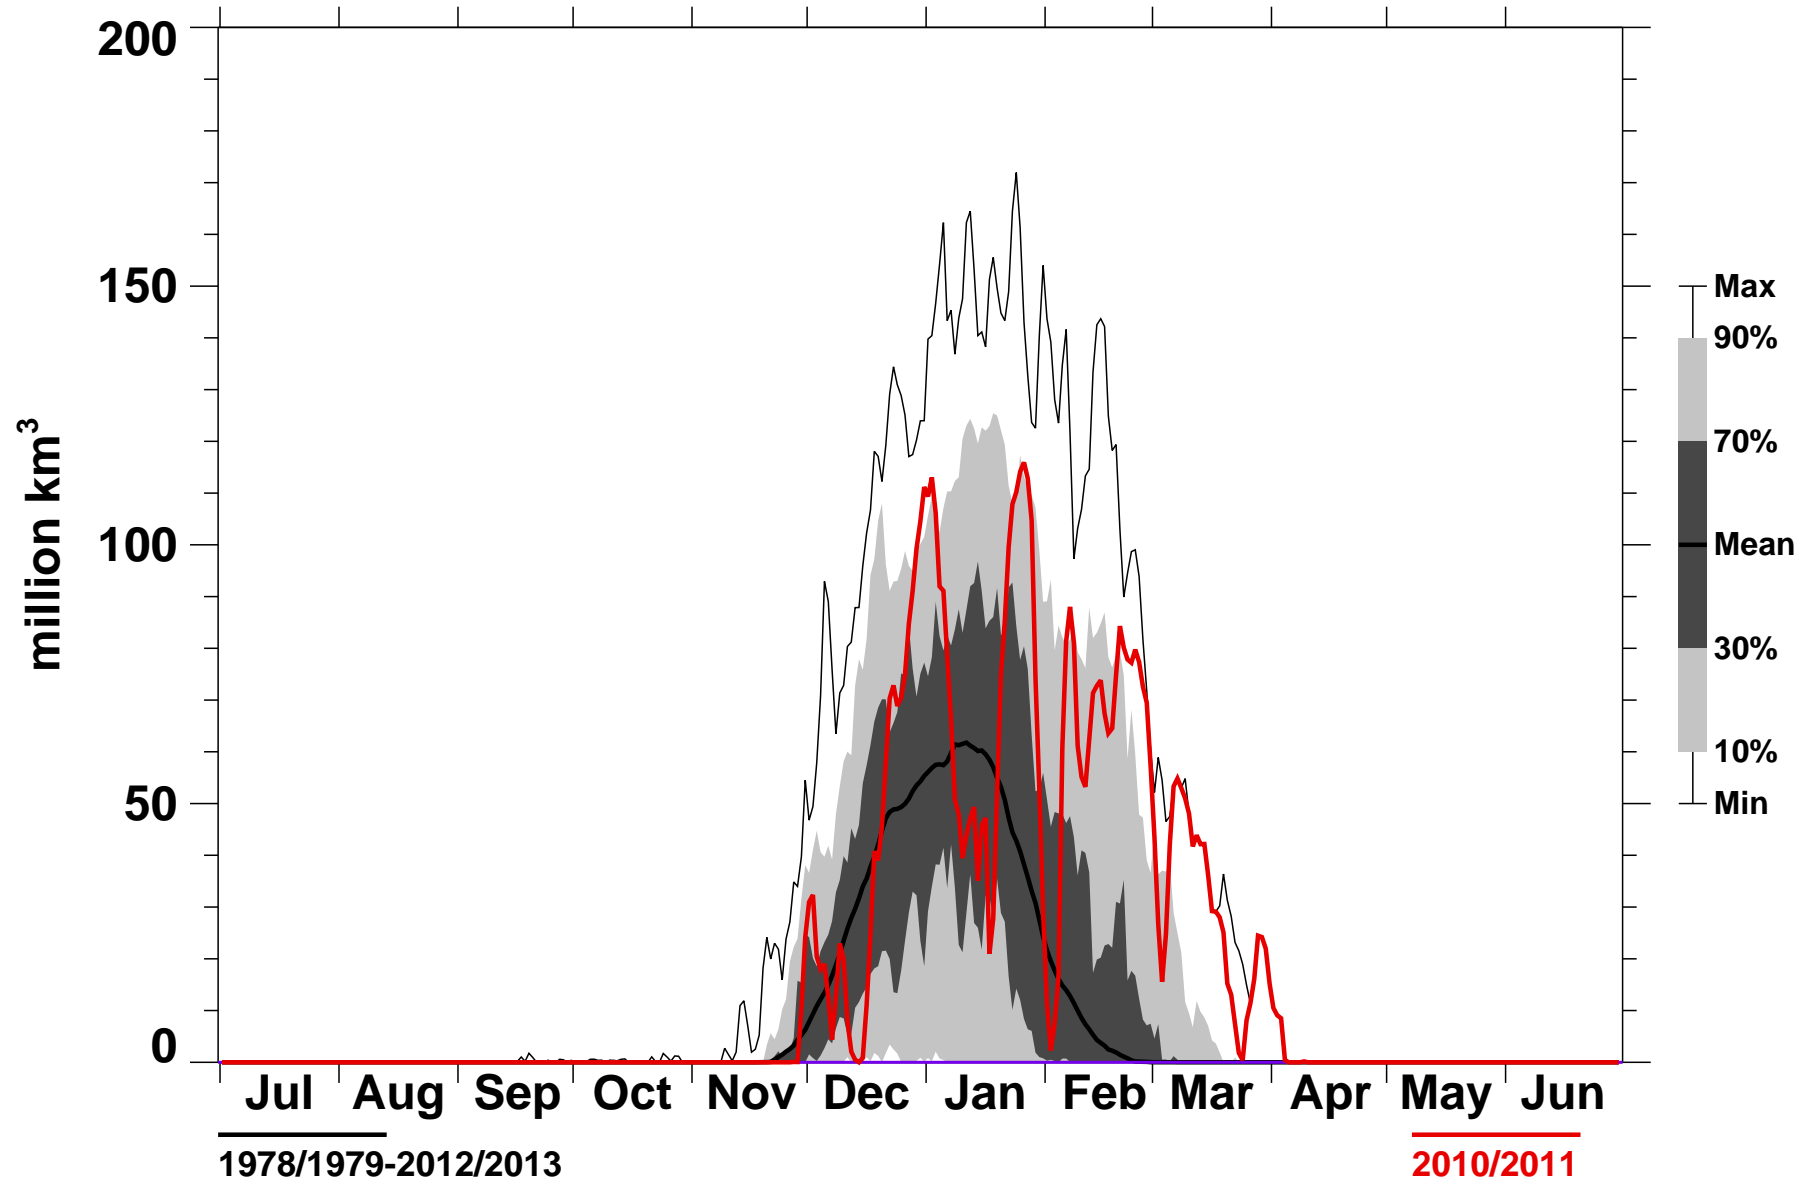

NH PSC NAT Volume MERRA

P. Newman (NASA), E. Nash (SSAI), S. Pawson (NASA)