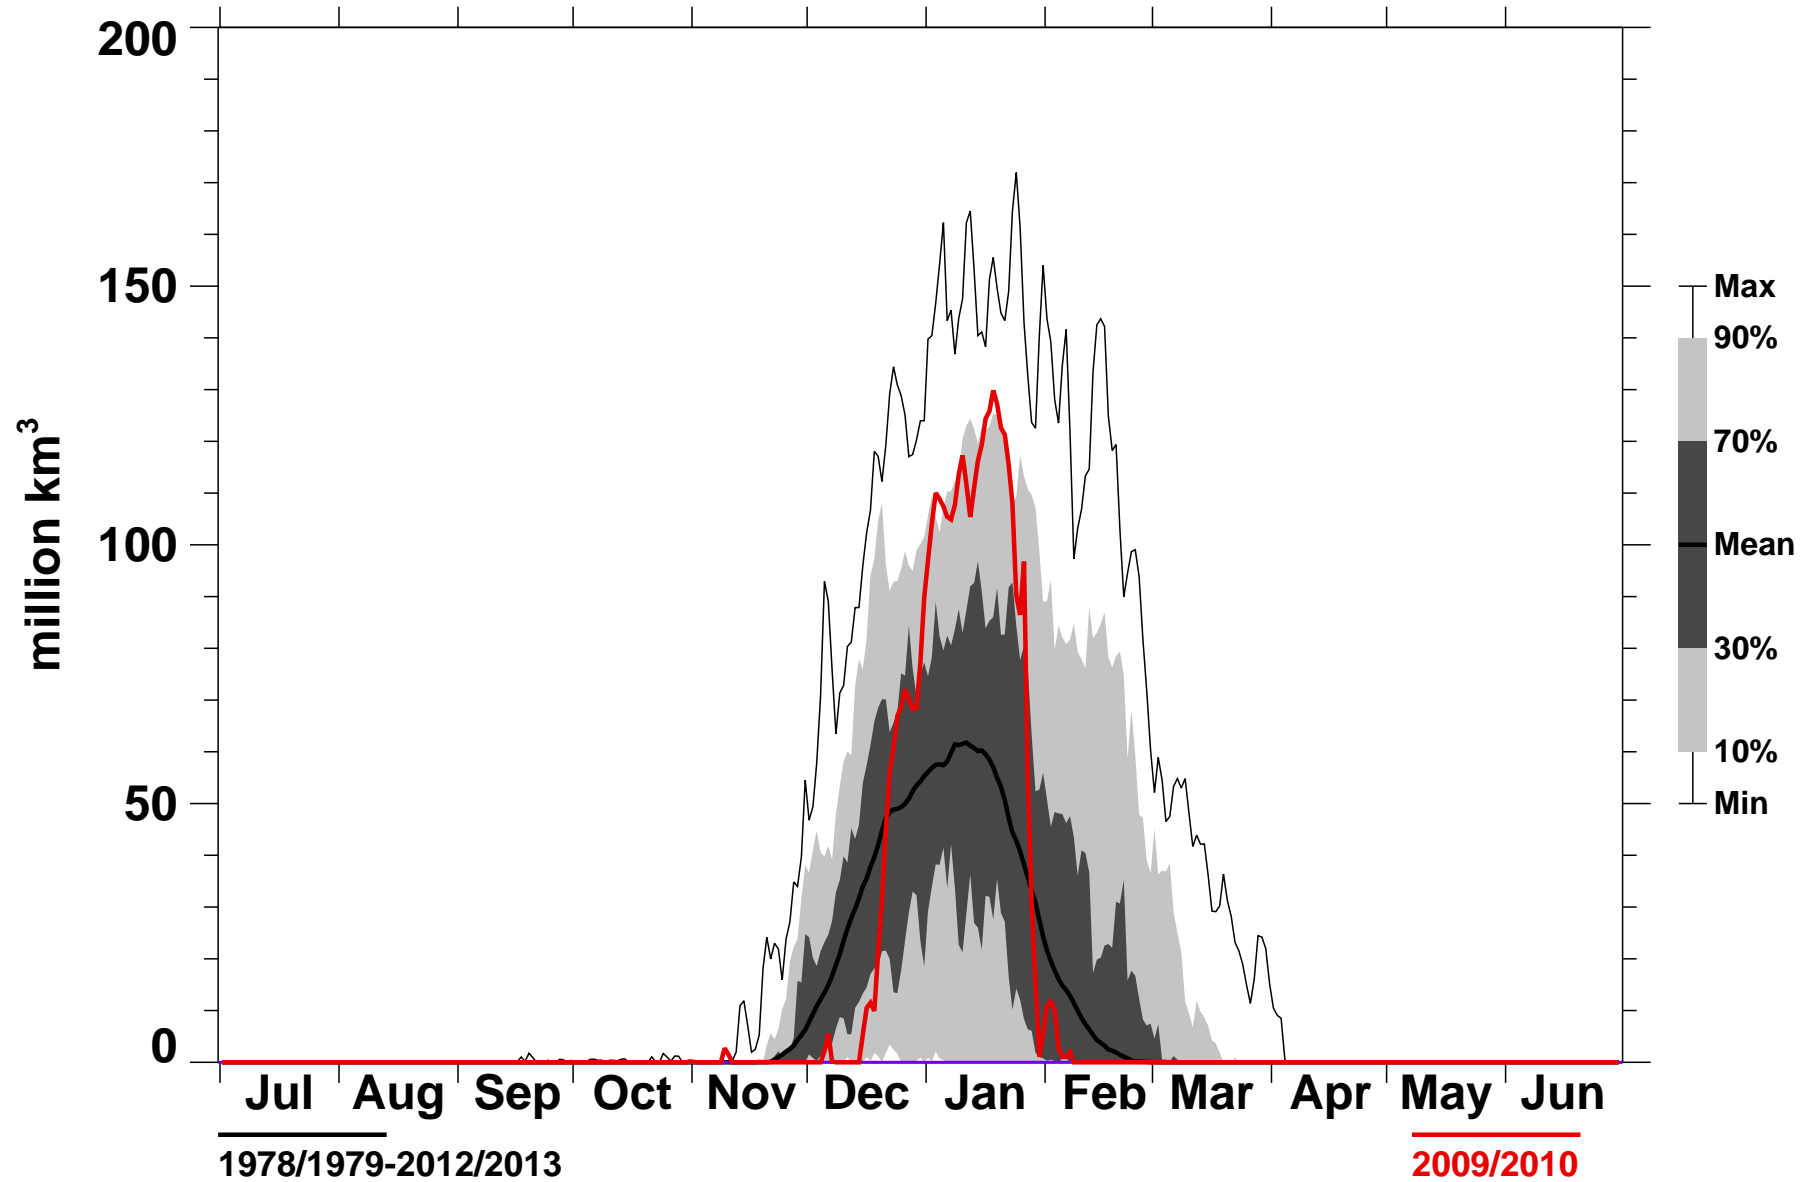

# NH PSC NAT Volume MERRA

1978/1979-2012/2013

2009/2010

P. Newman (NASA), E. Nash (SSAI), S. Pawson (NASA)