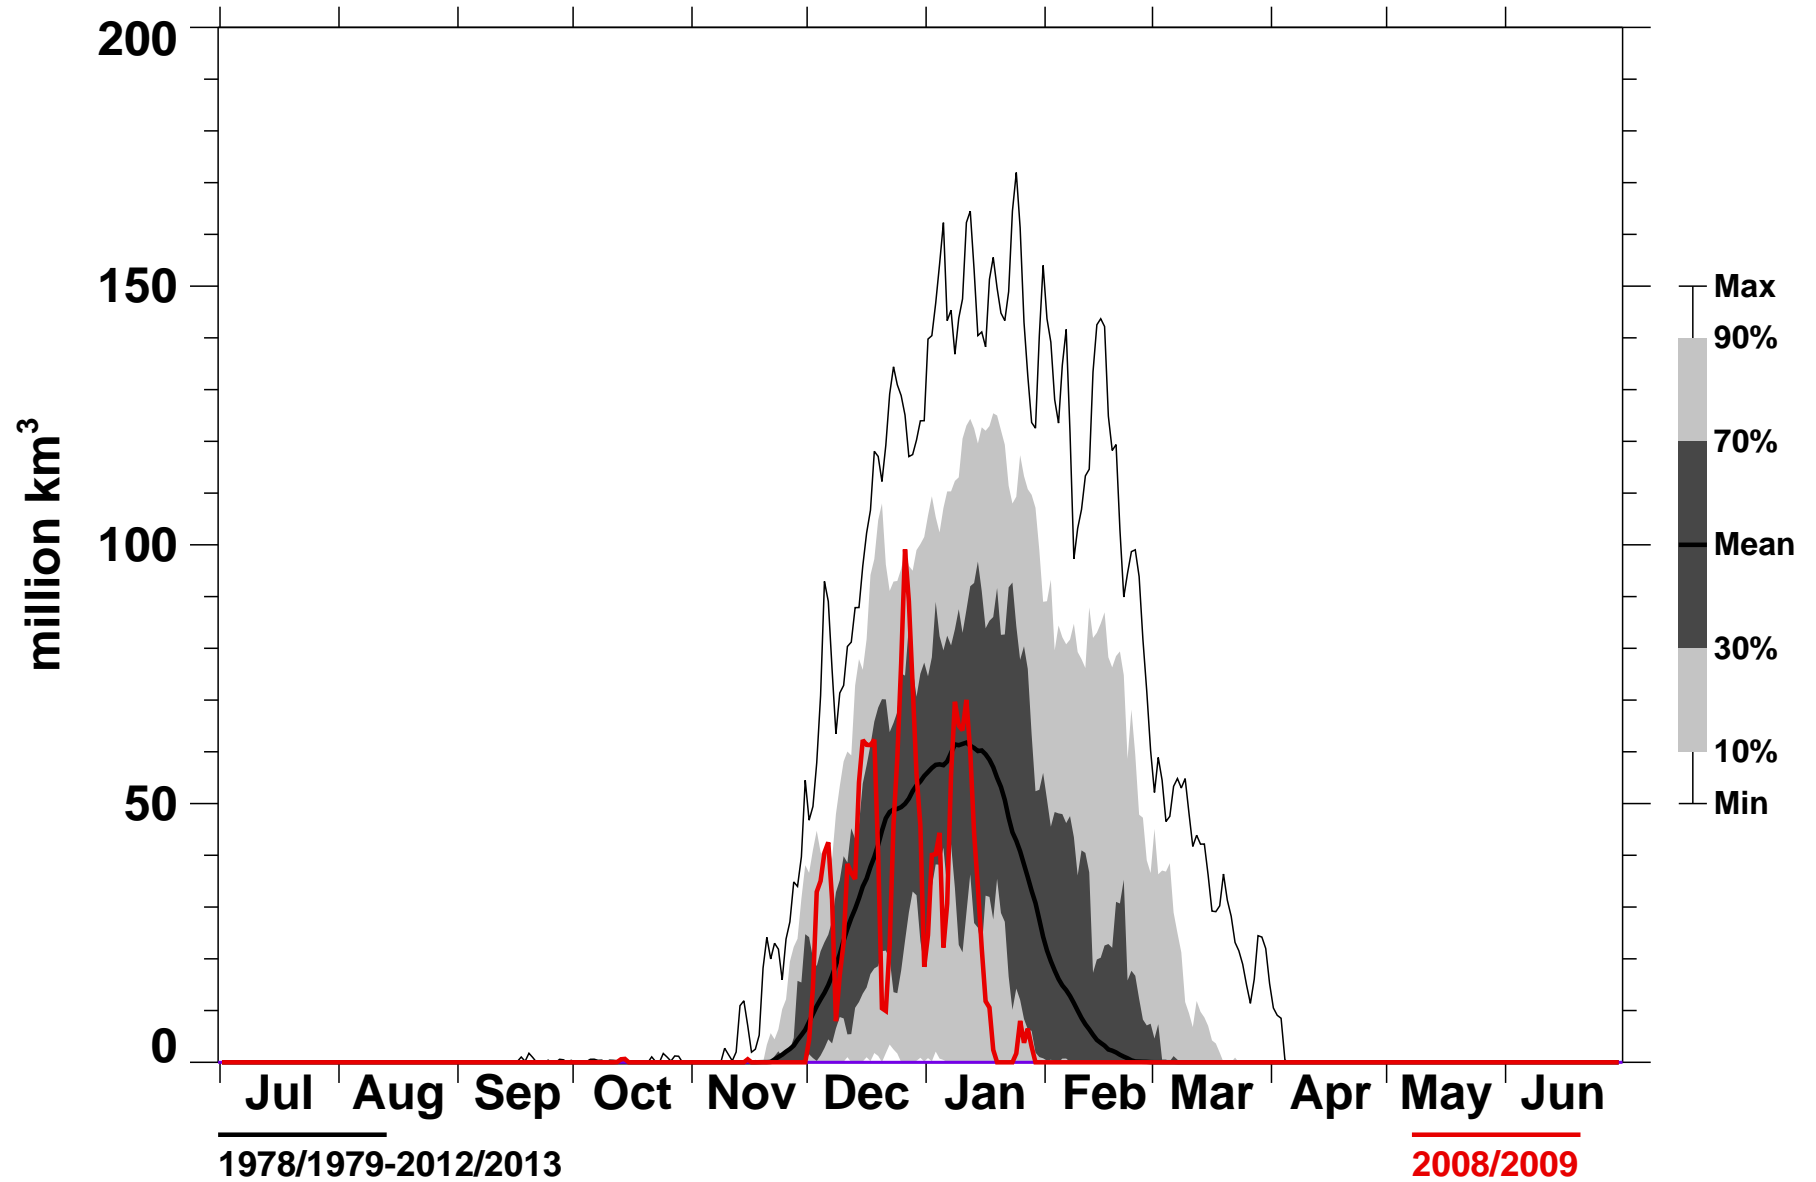

NH PSC NAT Volume MERRA

1978/1979-2012/2013

2008/2009