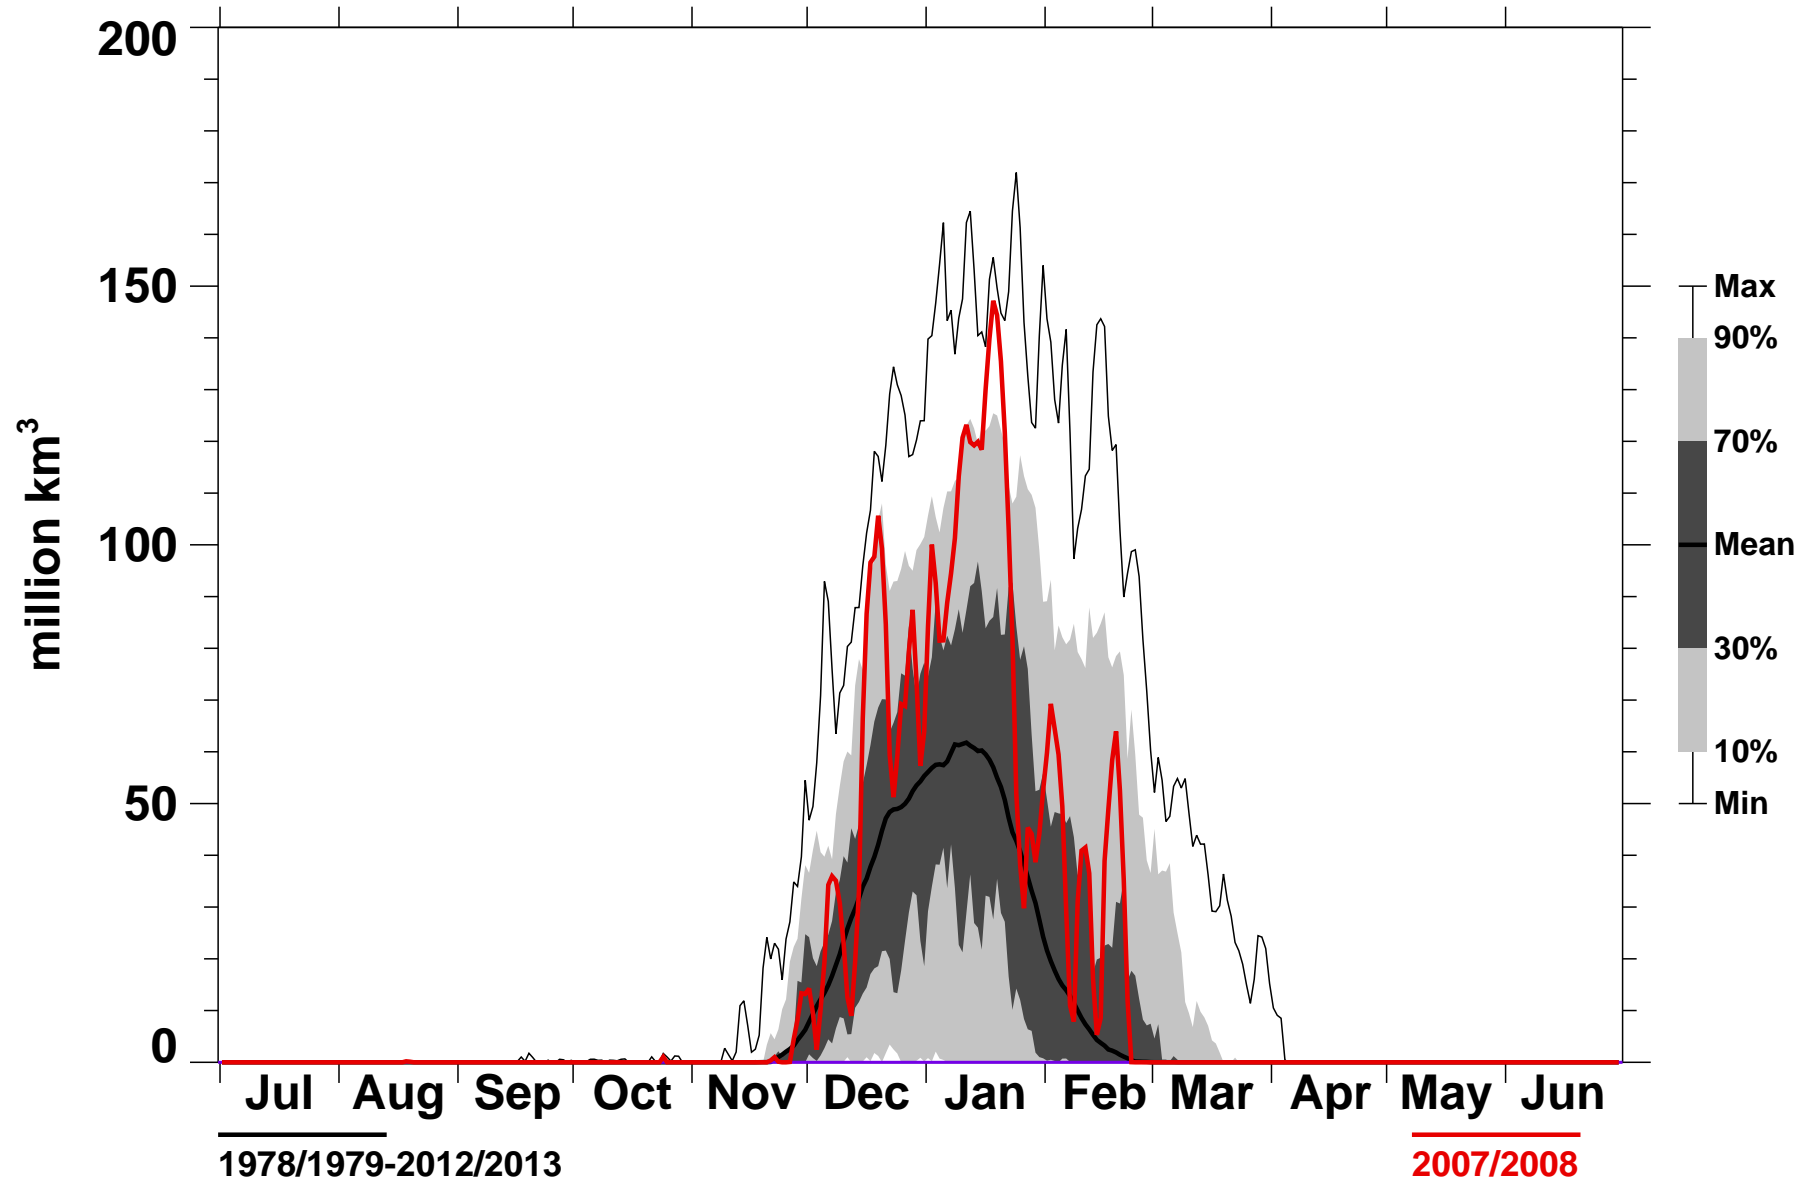

NH PSC NAT Volume MERRA

1978/1979-2012/2013

2007/2008