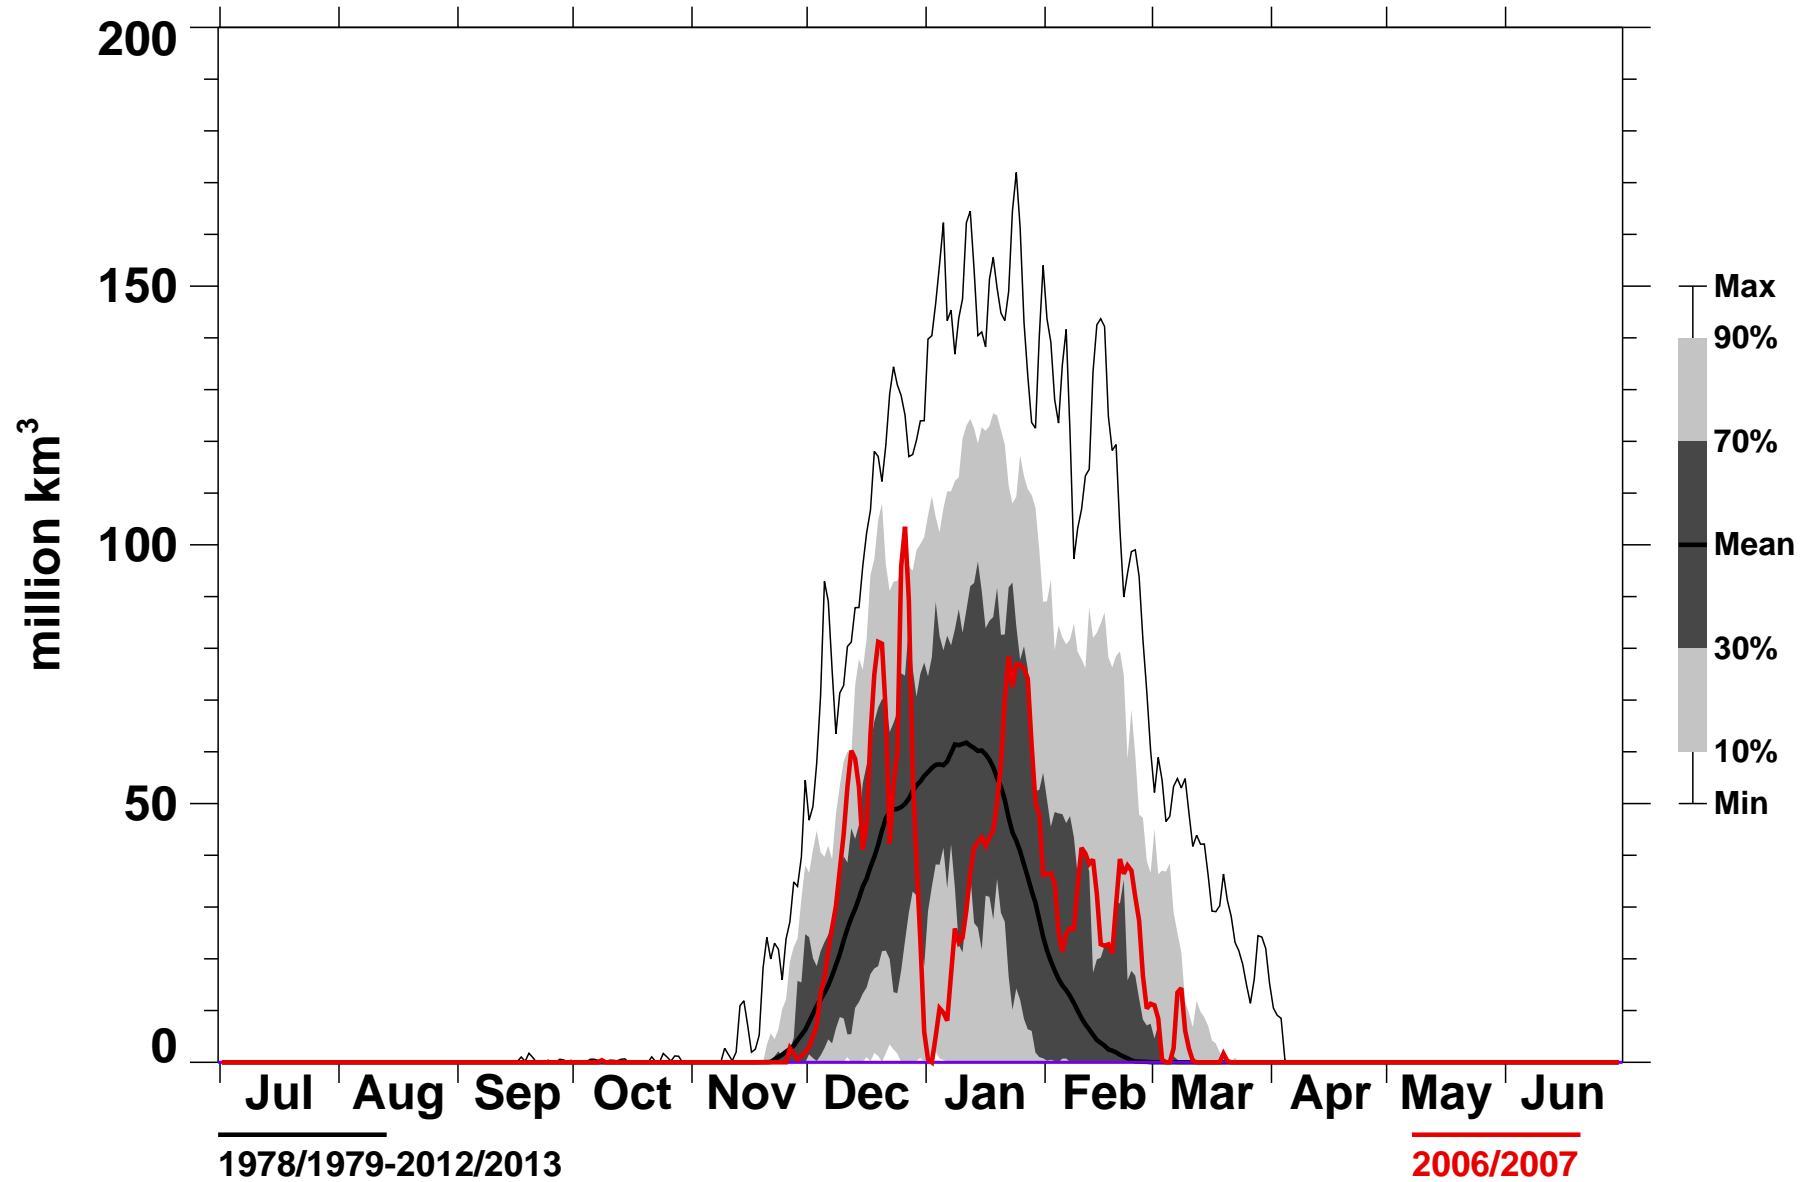

NH PSC NAT Volume MERRA

1978/1979-2012/2013

2006/2007