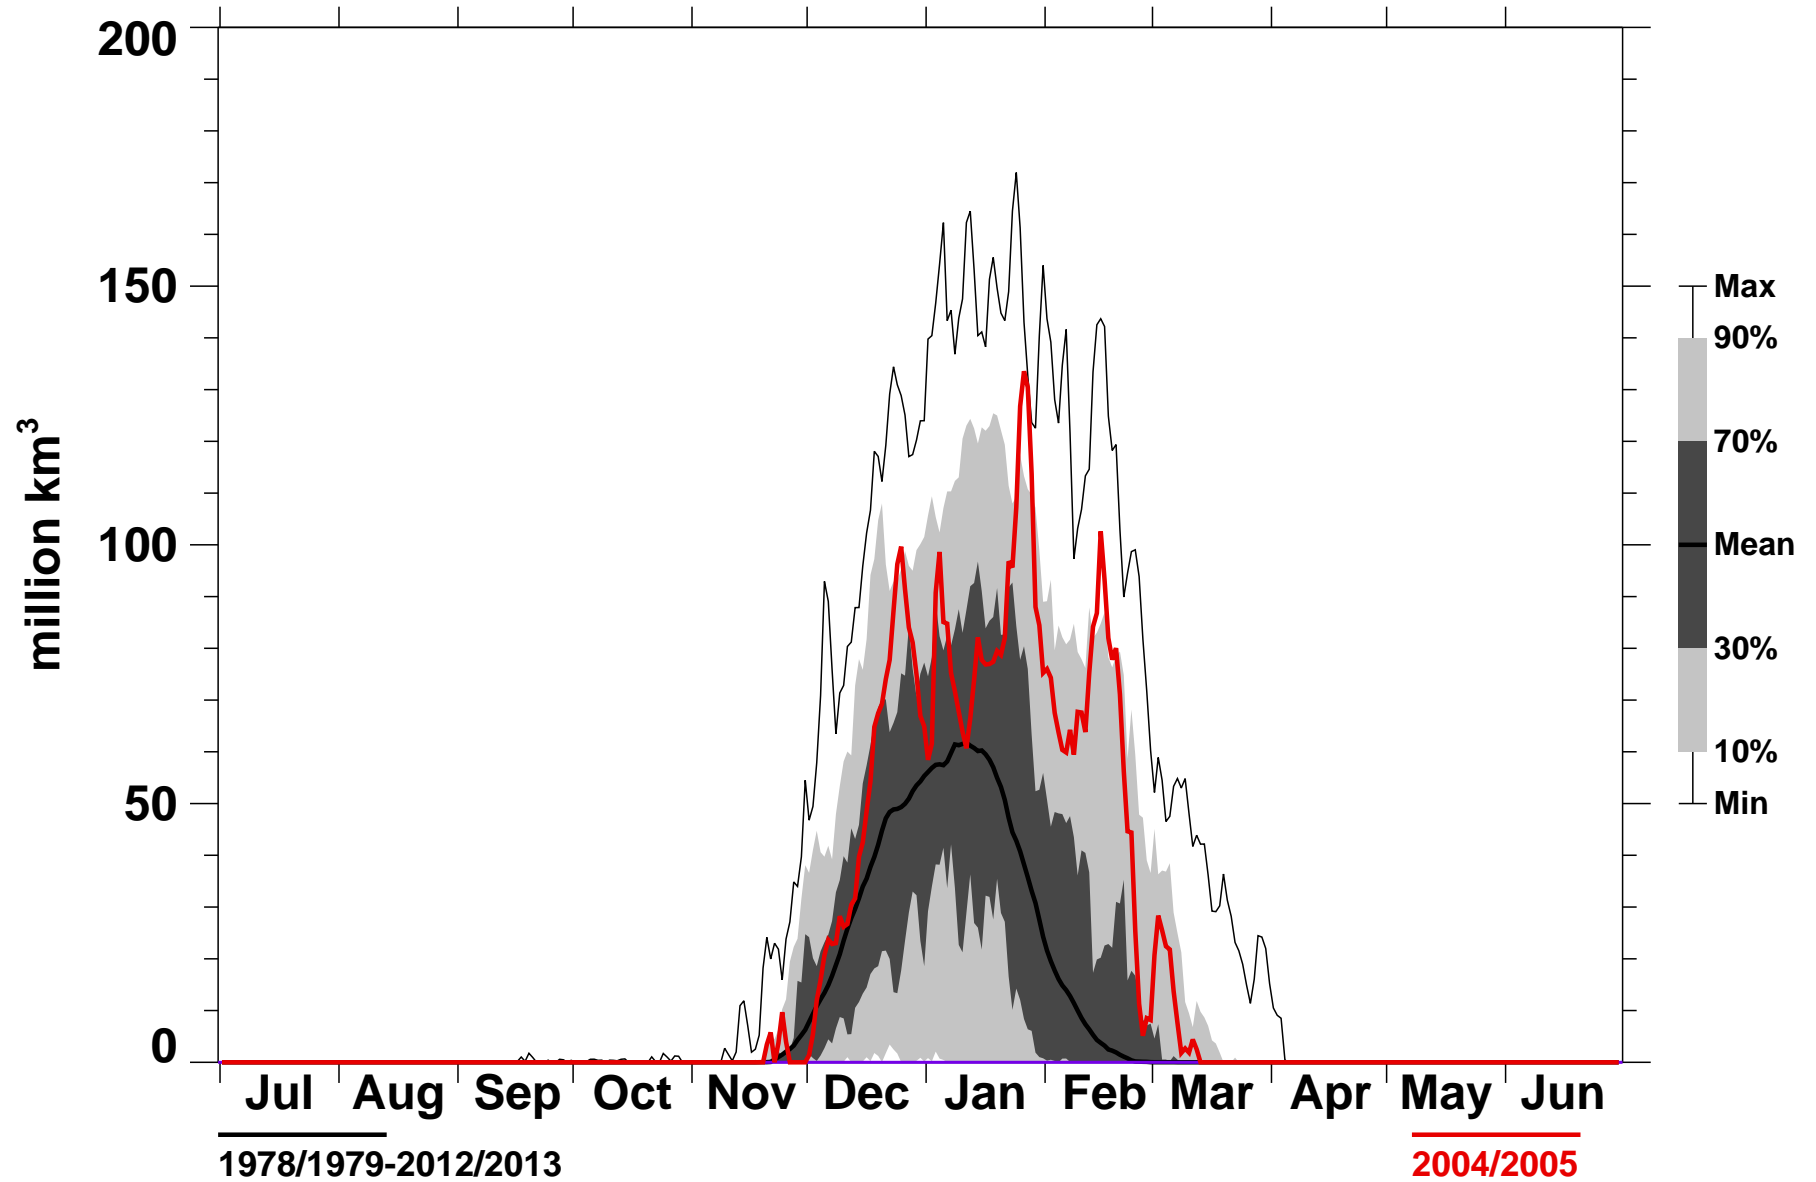

NH PSC NAT Volume MERRA

1978/1979-2012/2013

2004/2005