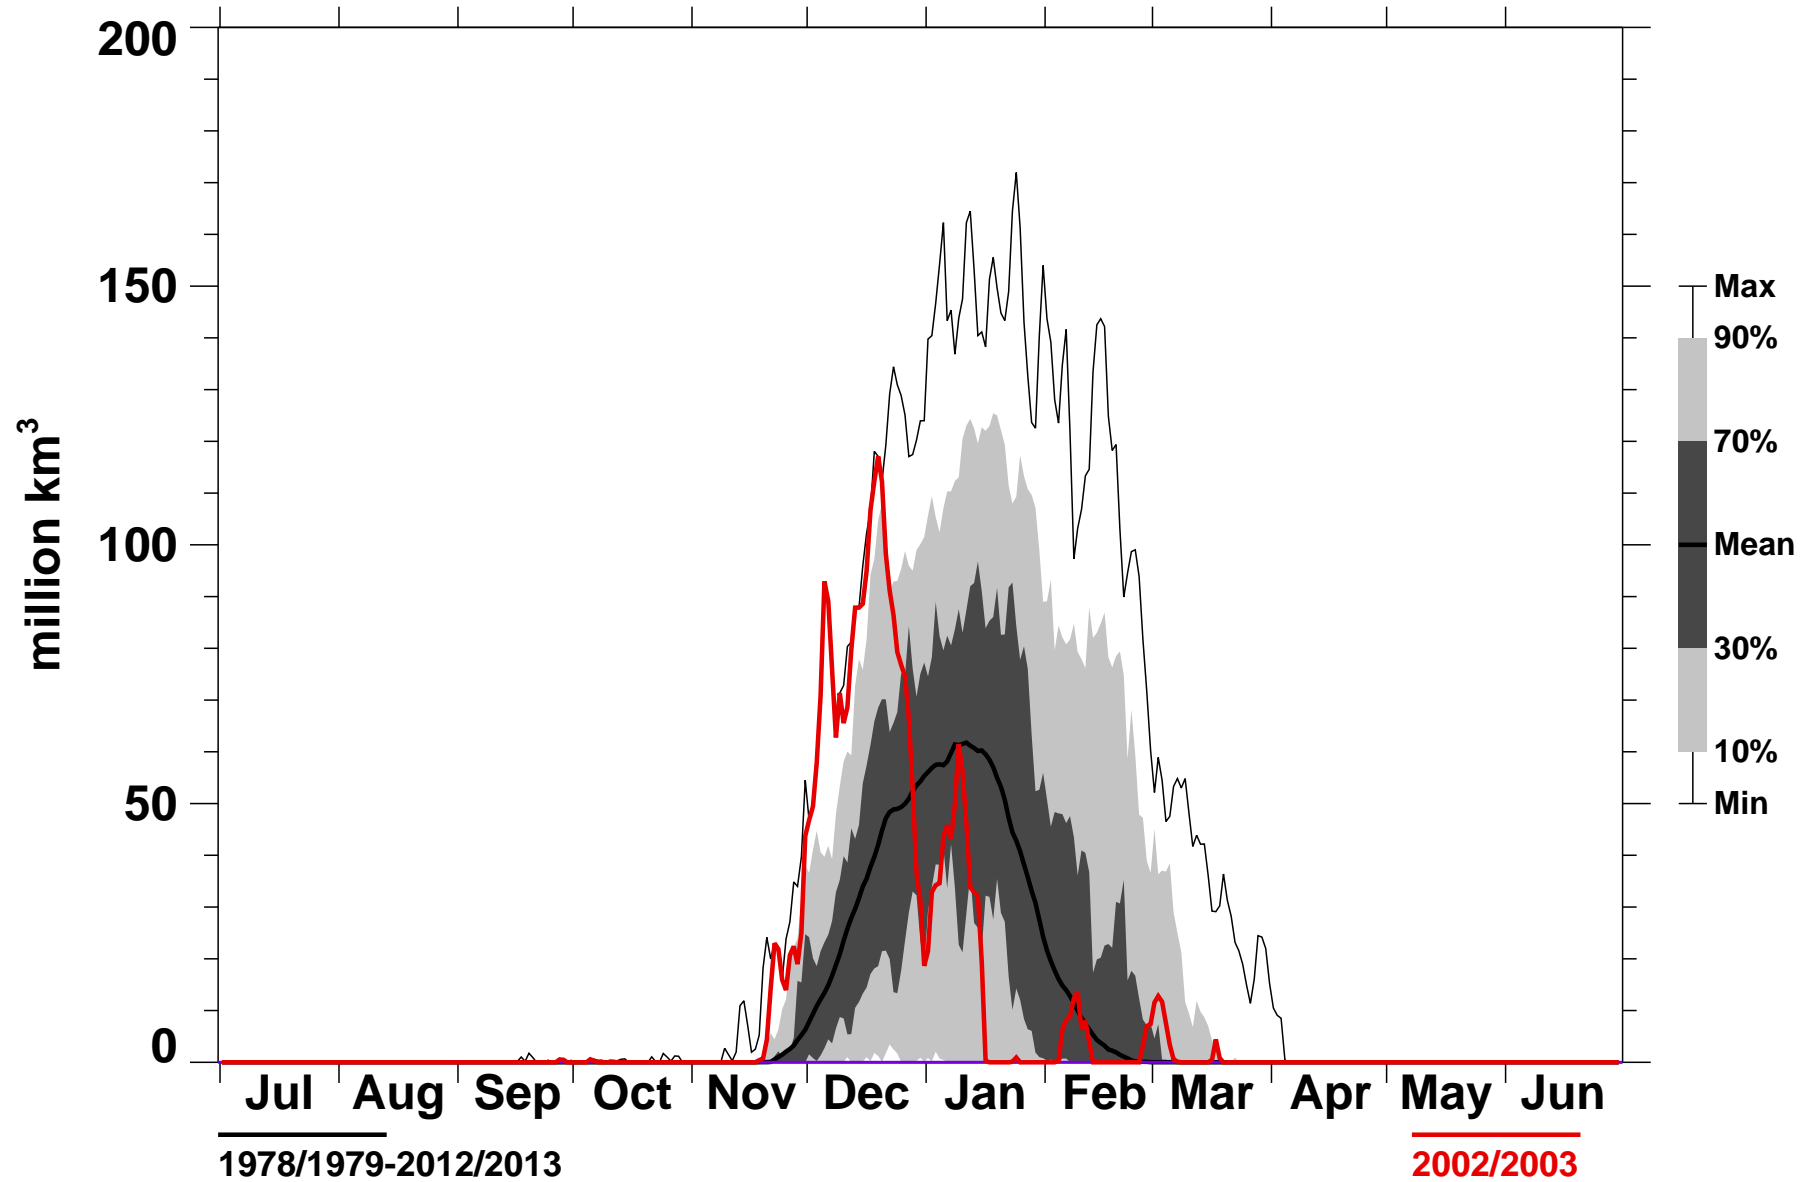

# NH PSC NAT Volume MERRA

P. Newman (NASA), E. Nash (SSAI), S. Pawson (NASA)