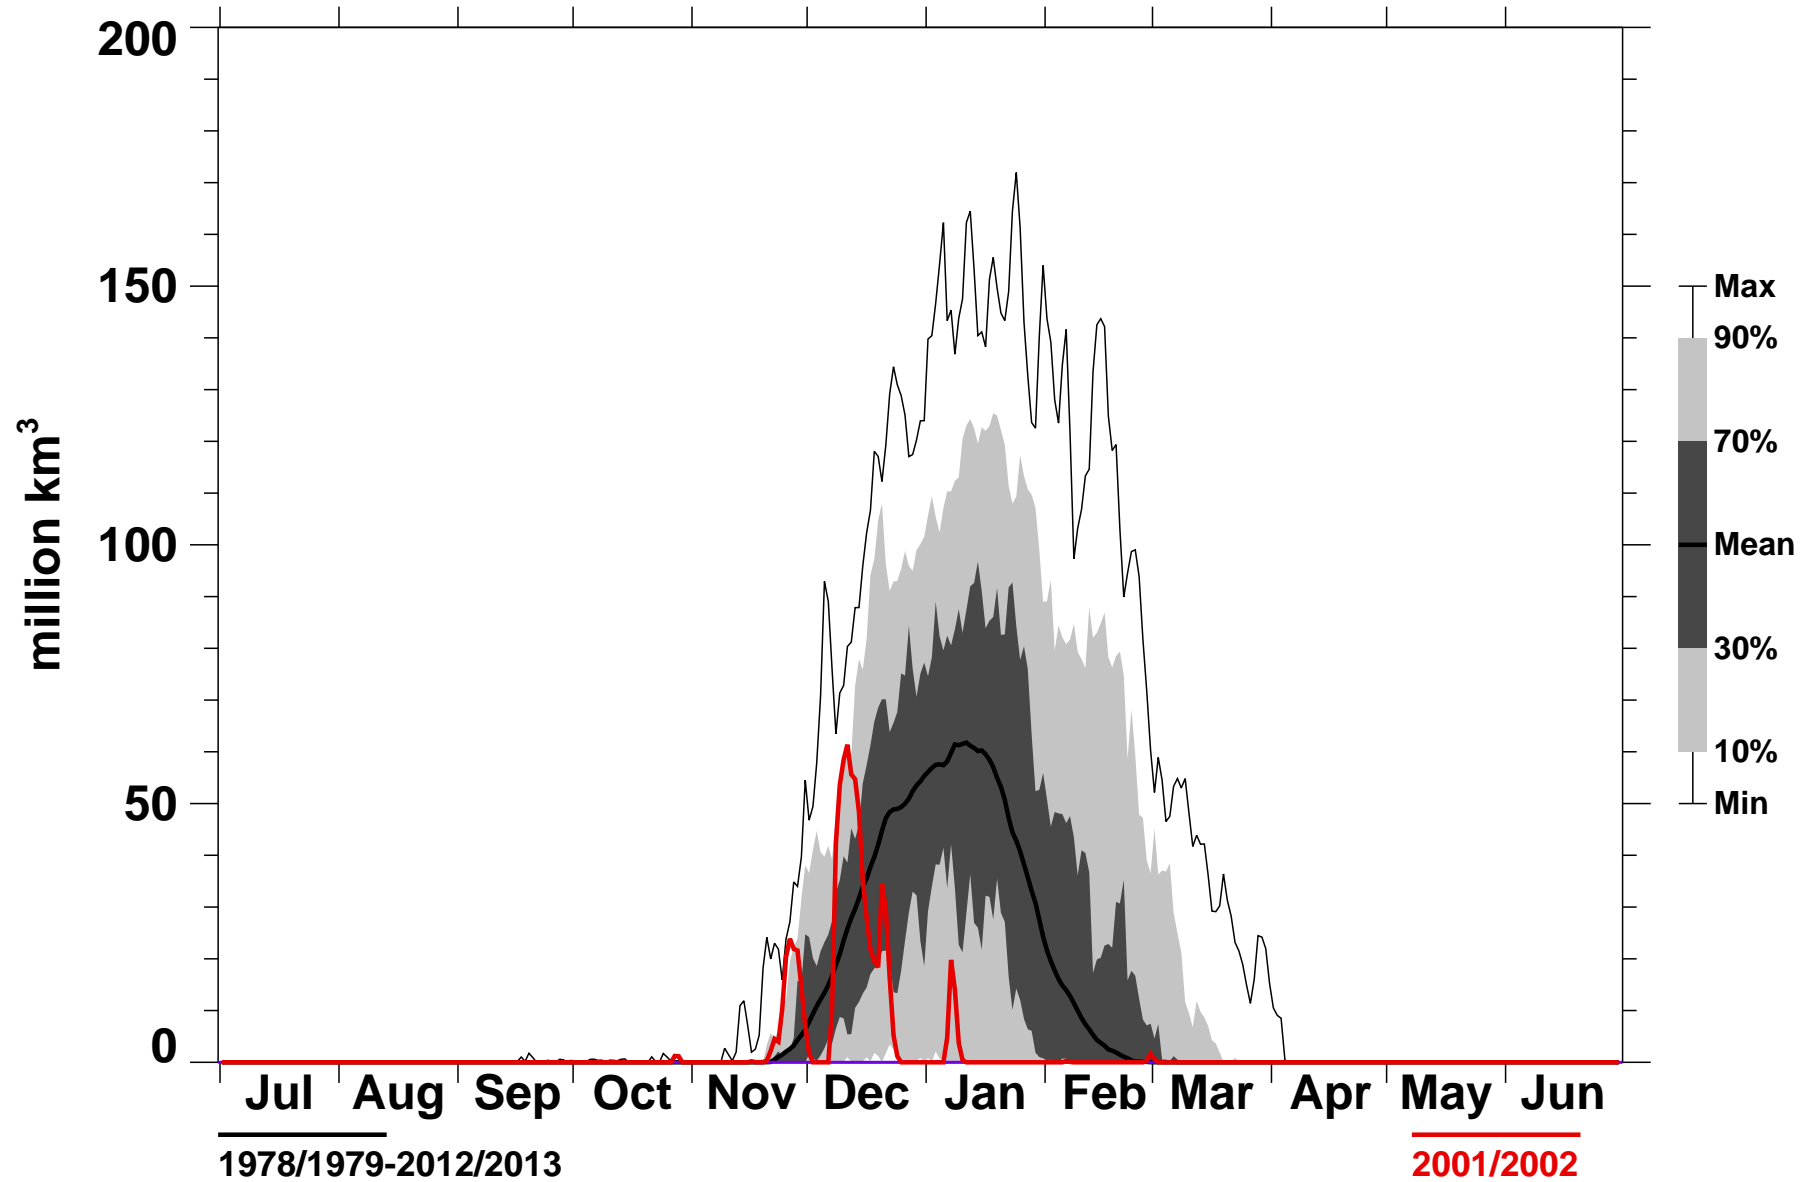

NH PSC NAT Volume MERRA

P. Newman (NASA), E. Nash (SSAI), S. Pawson (NASA)