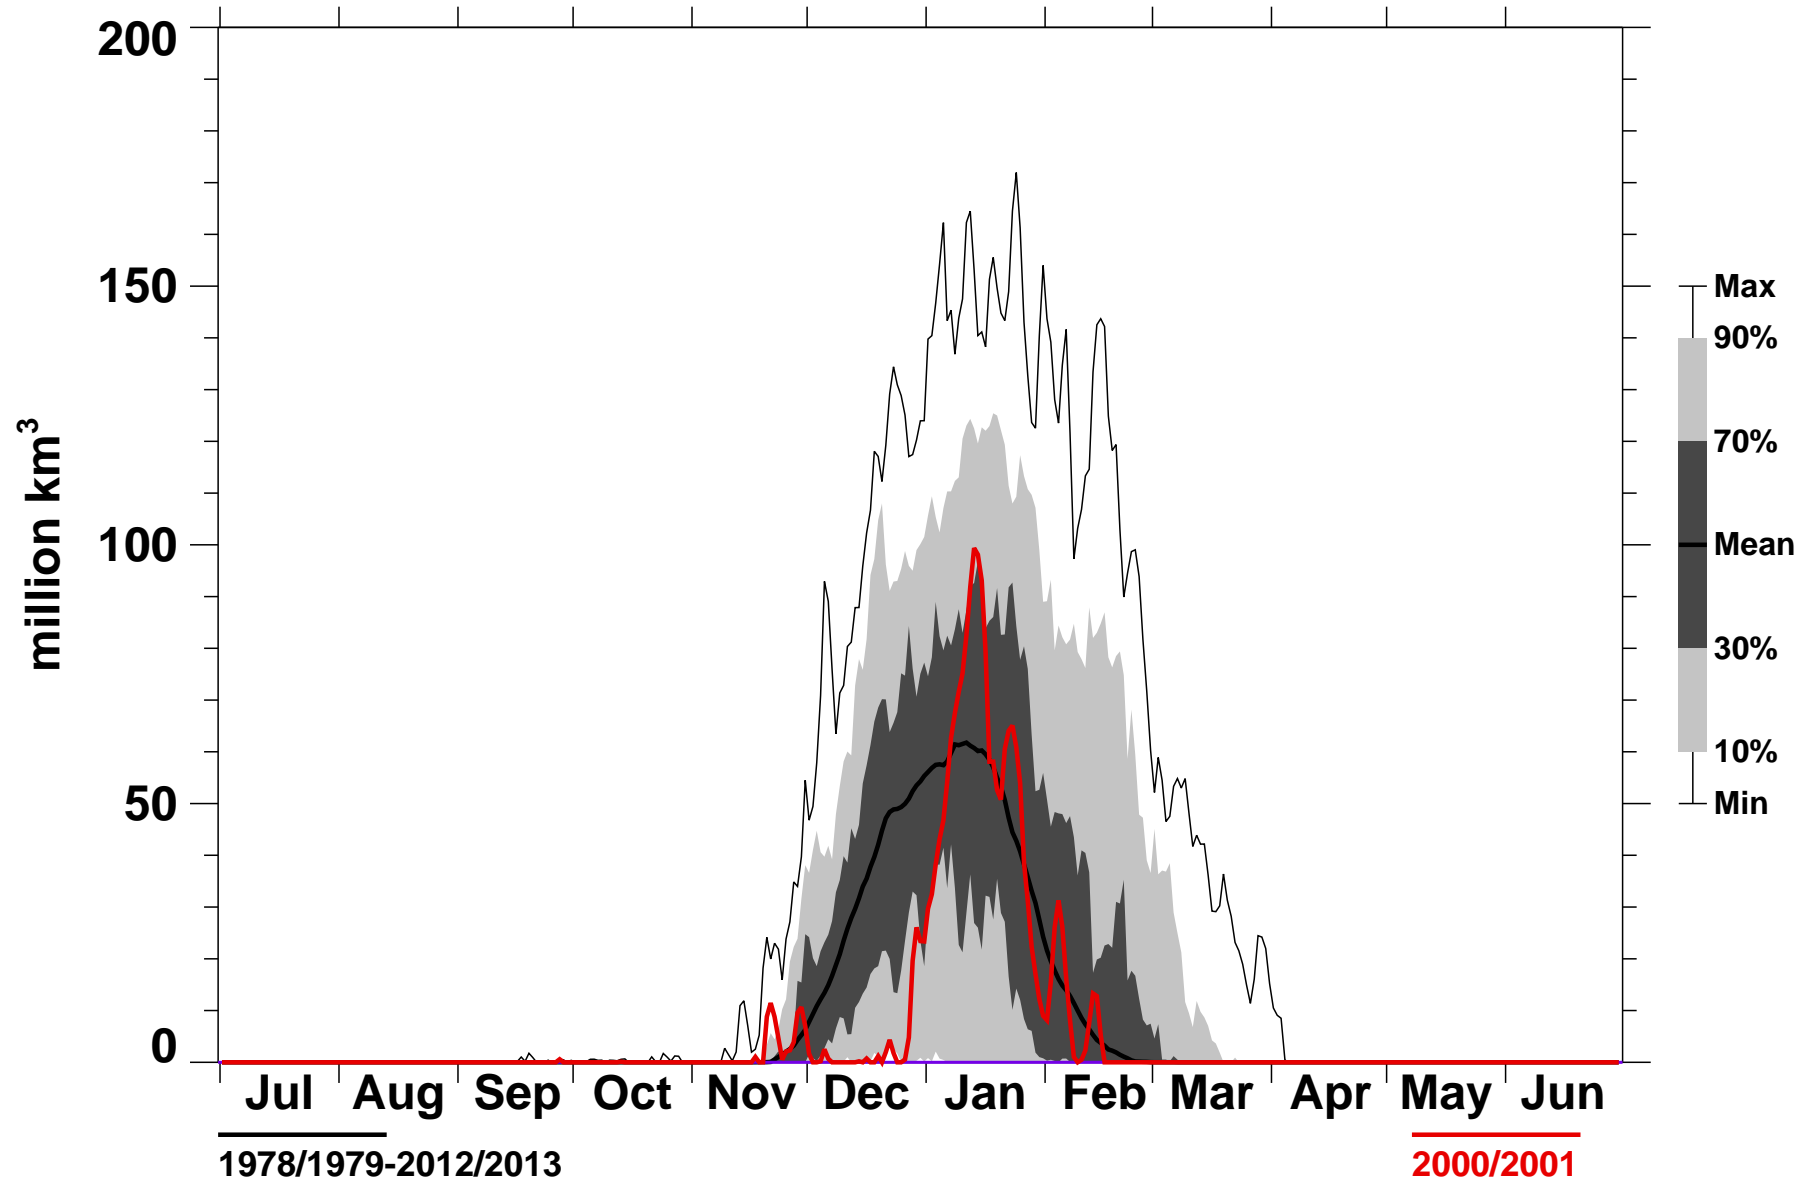

# NH PSC NAT Volume MERRA

1978/1979-2012/2013

2000/2001

P. Newman (NASA), E. Nash (SSAI), S. Pawson (NASA)