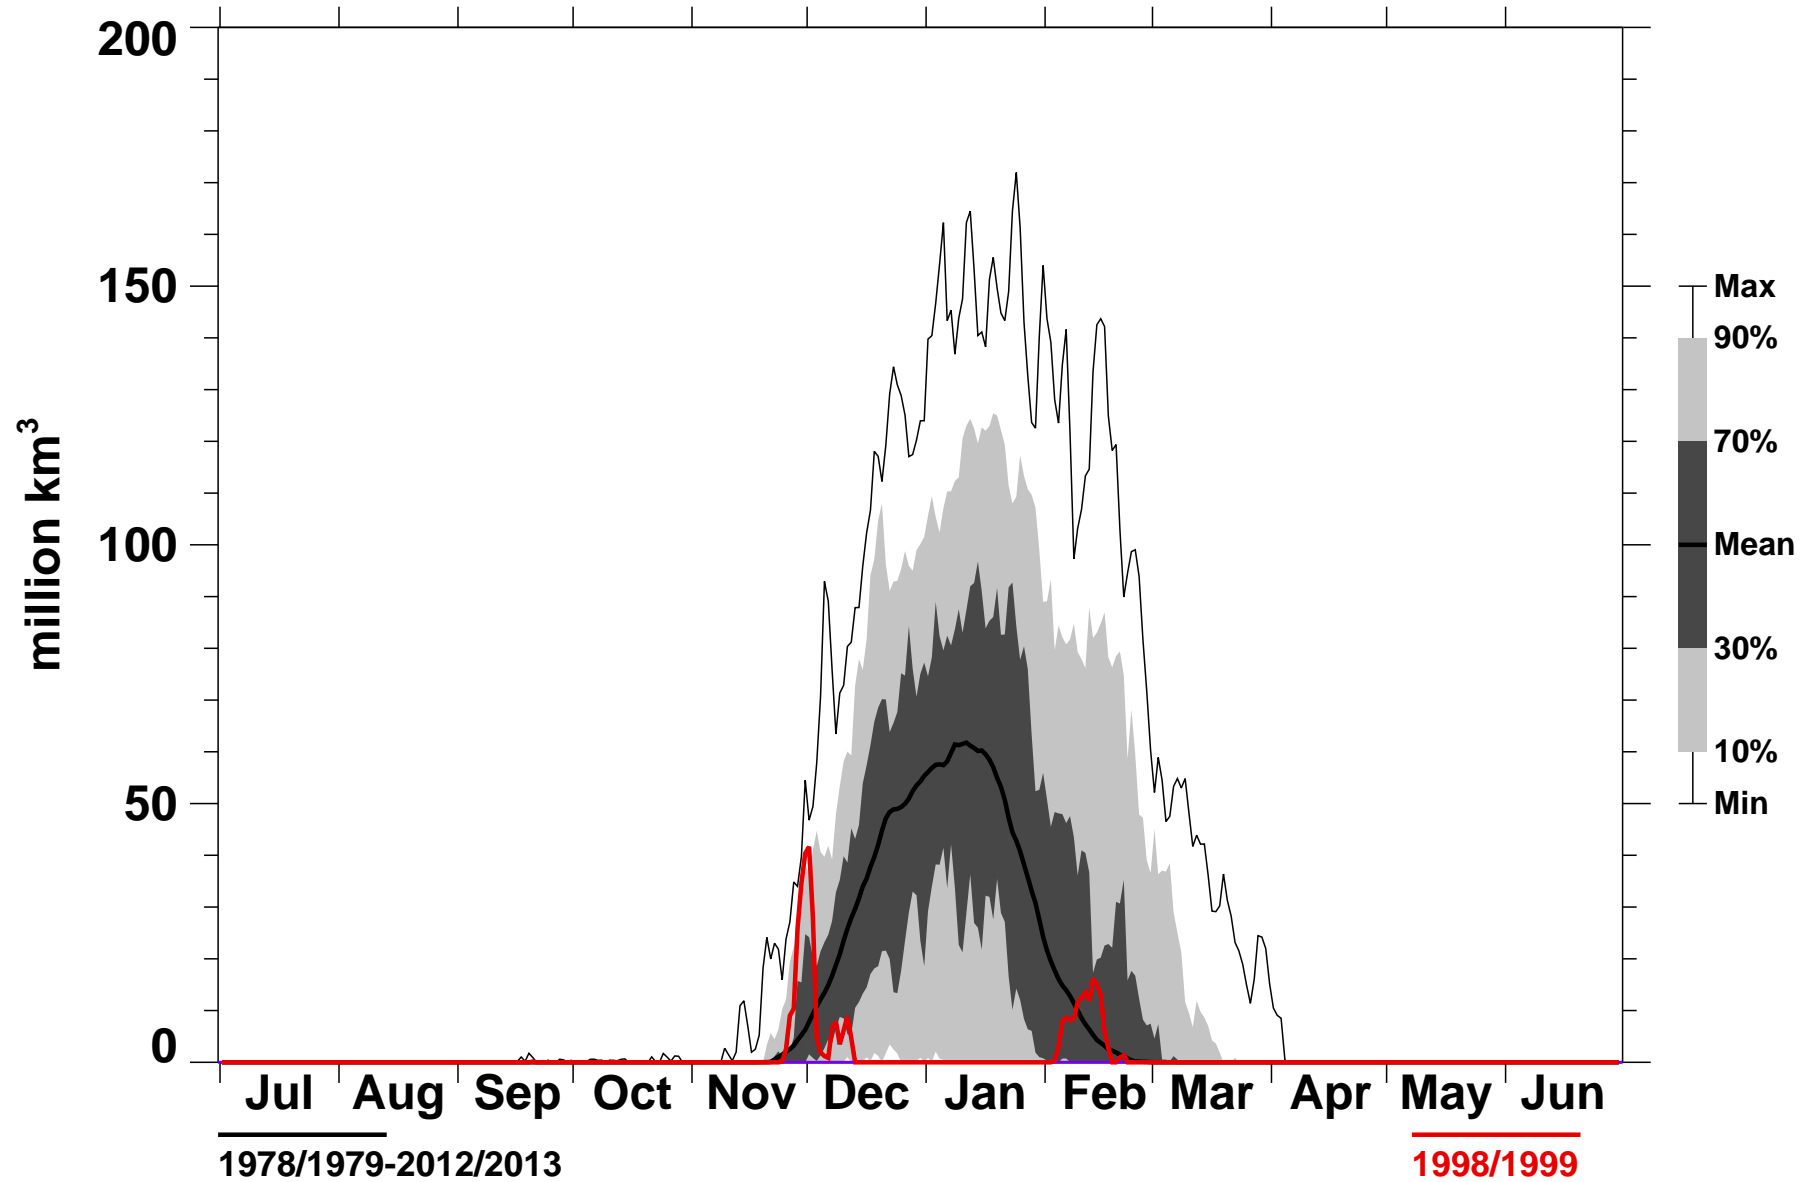

NH PSC NAT Volume MERRA

P. Newman (NASA), E. Nash (SSAI), S. Pawson (NASA)