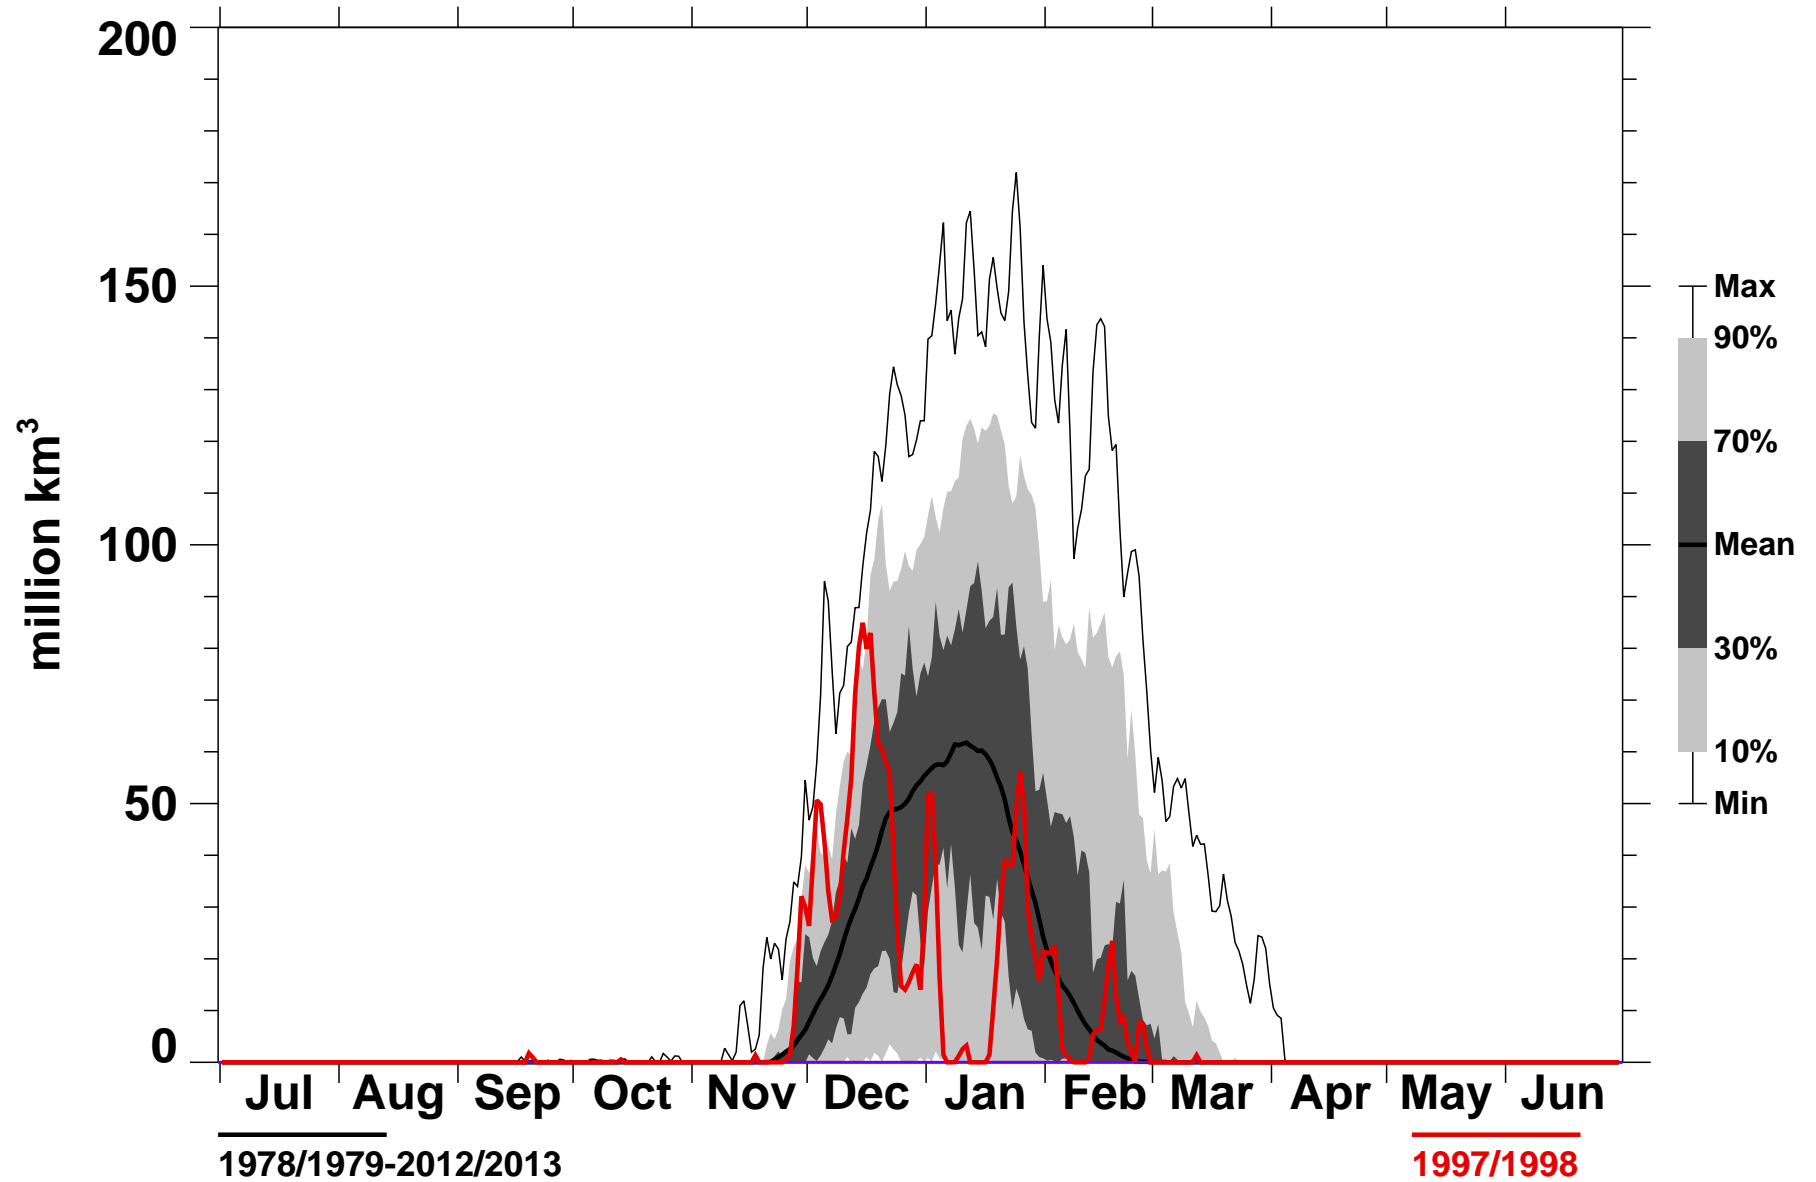

NH PSC NAT Volume MERRA

1978/1979-2012/2013

1997/1998