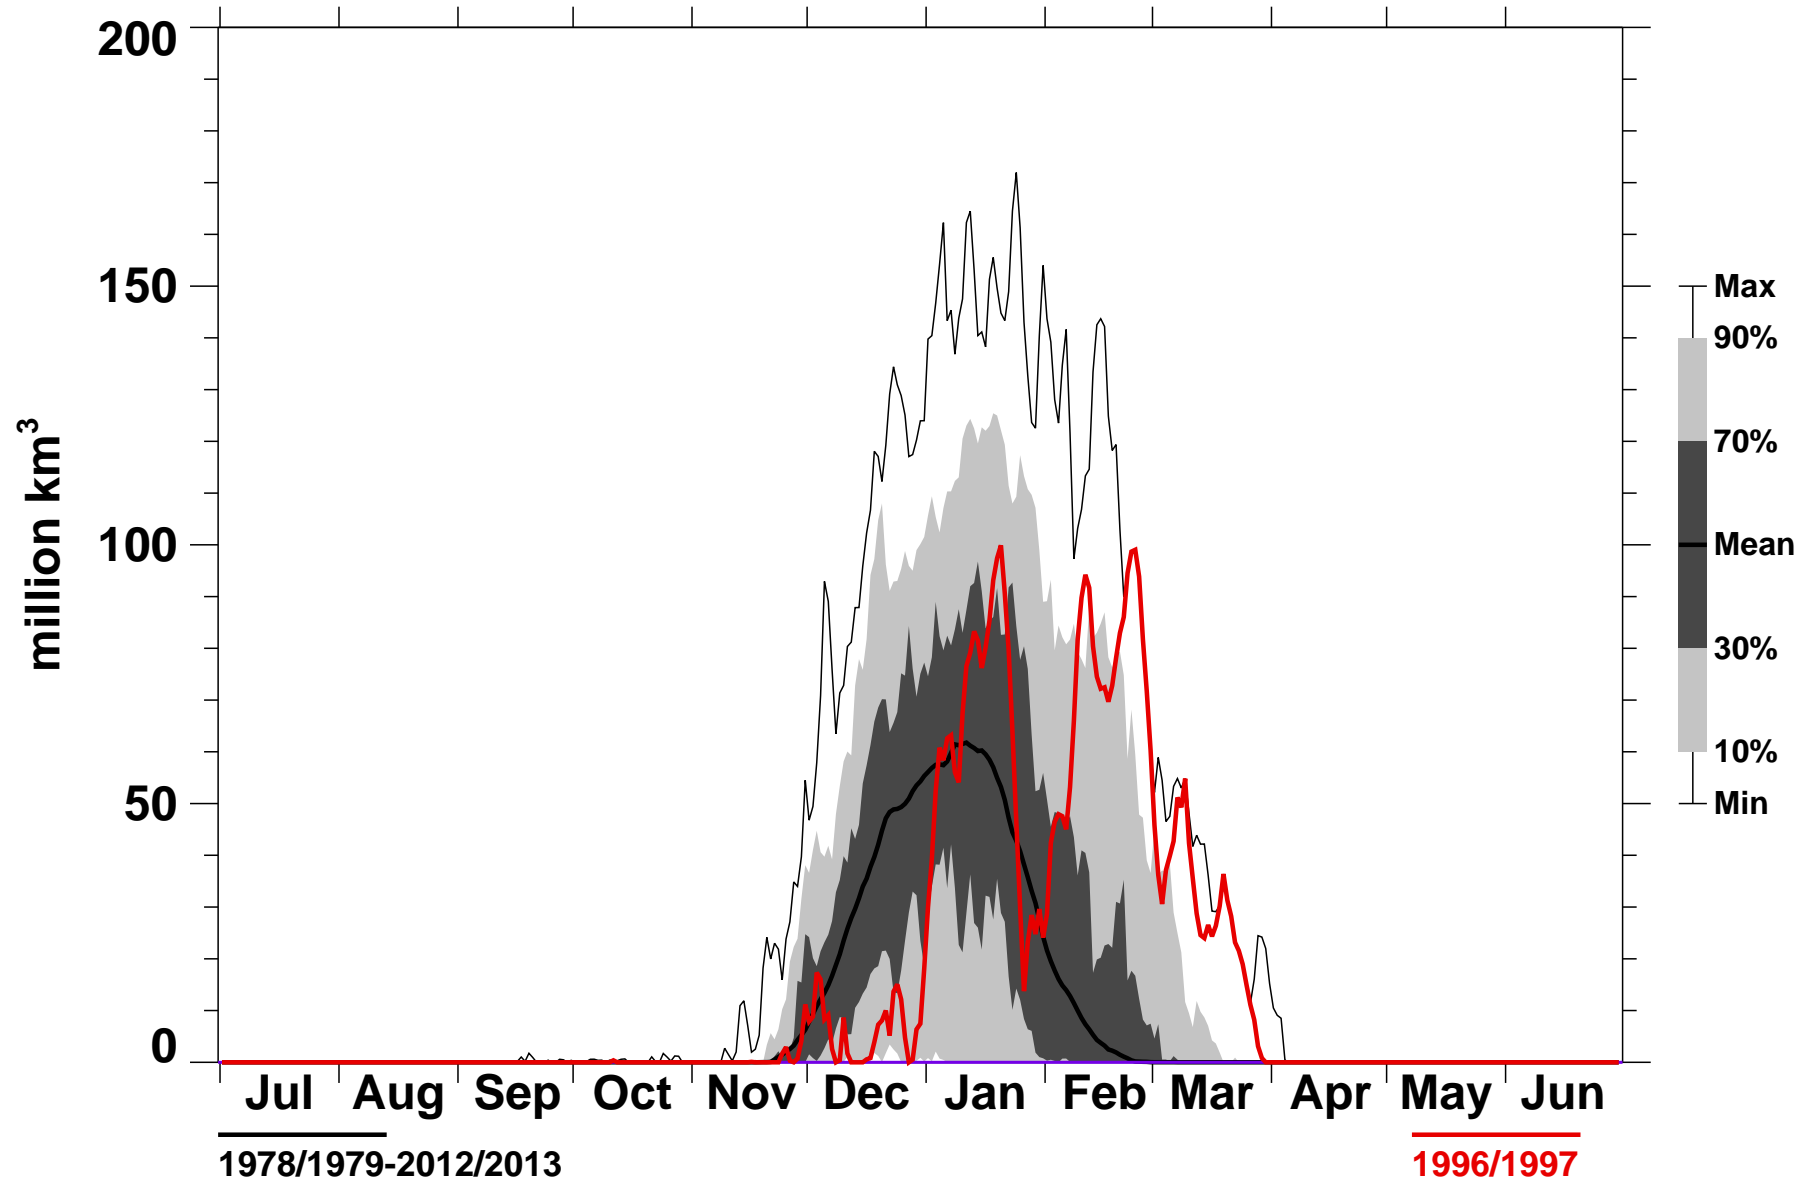

# NH PSC NAT Volume MERRA

P. Newman (NASA), E. Nash (SSAI), S. Pawson (NASA)