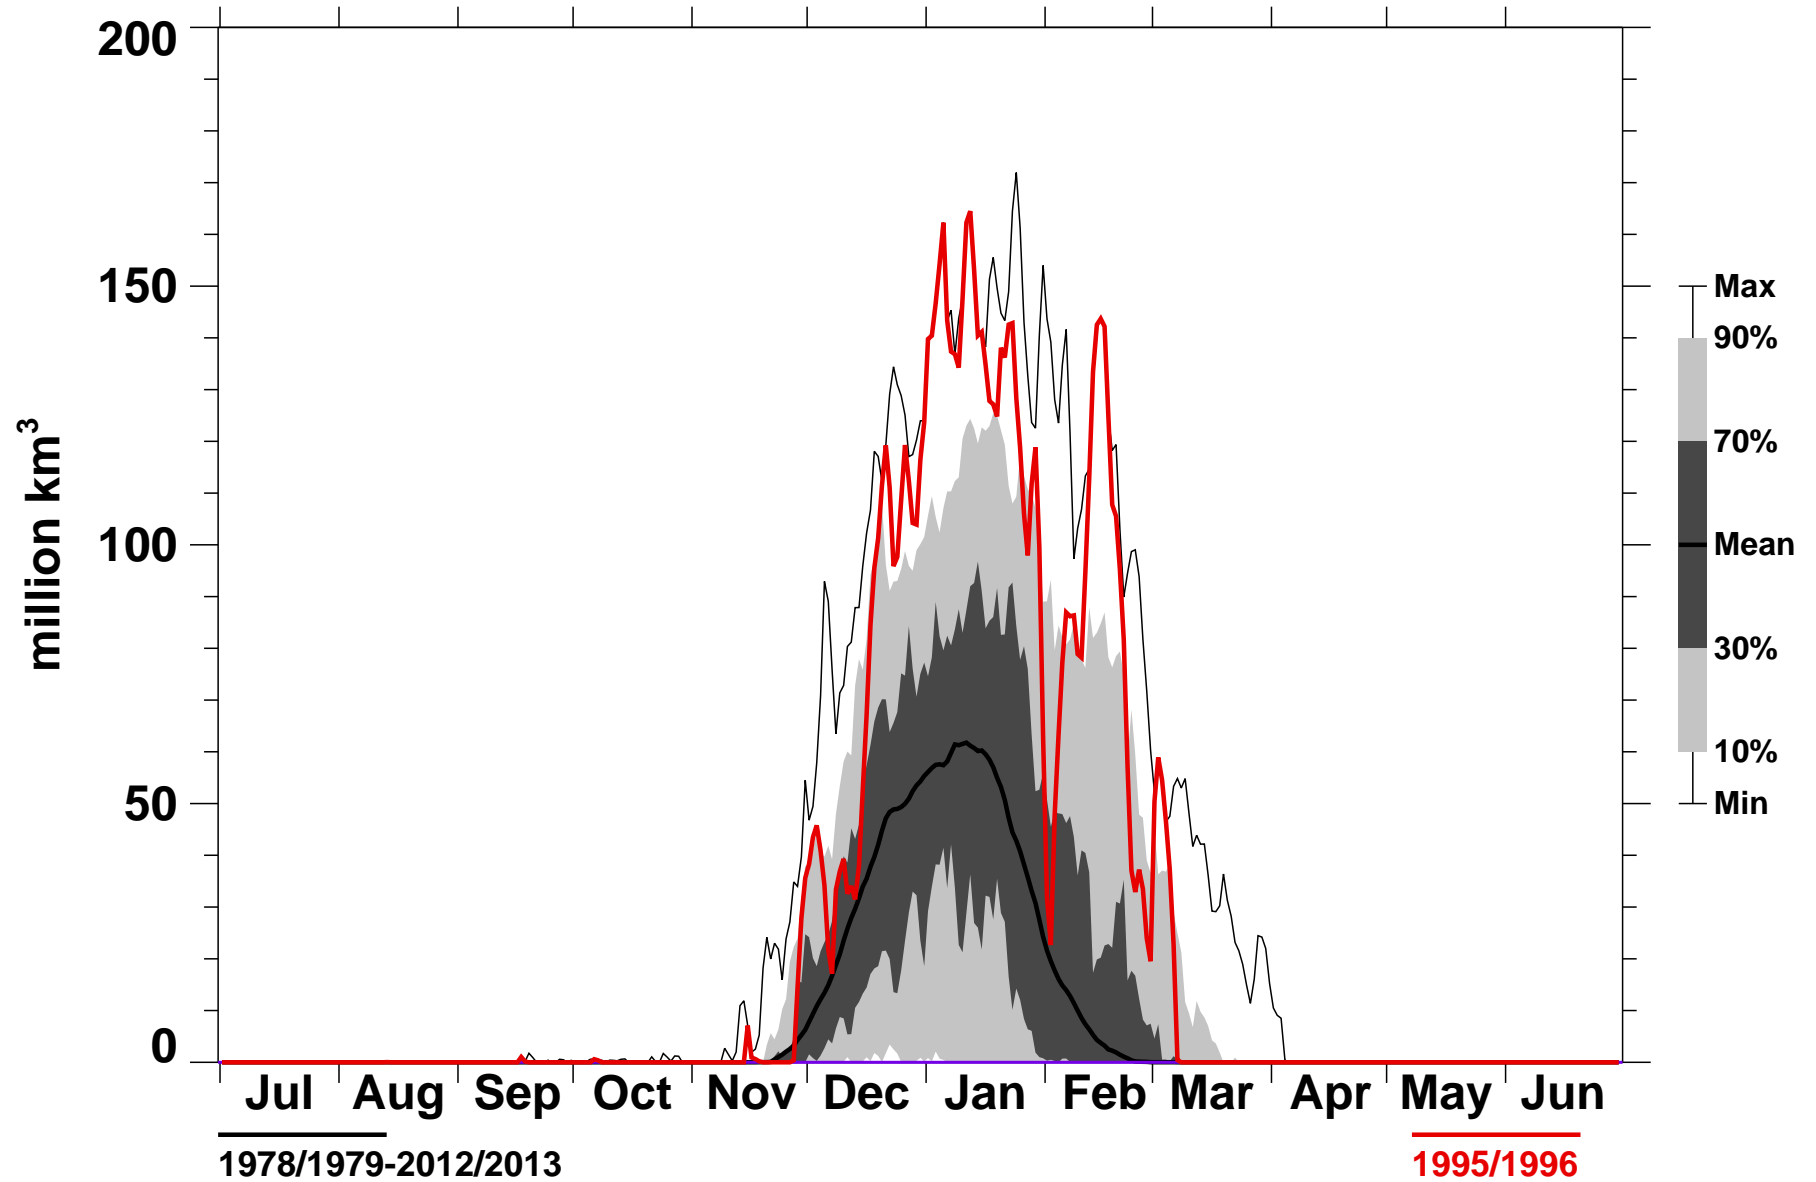

# NH PSC NAT Volume MERRA

P. Newman (NASA), E. Nash (SSAI), S. Pawson (NASA)