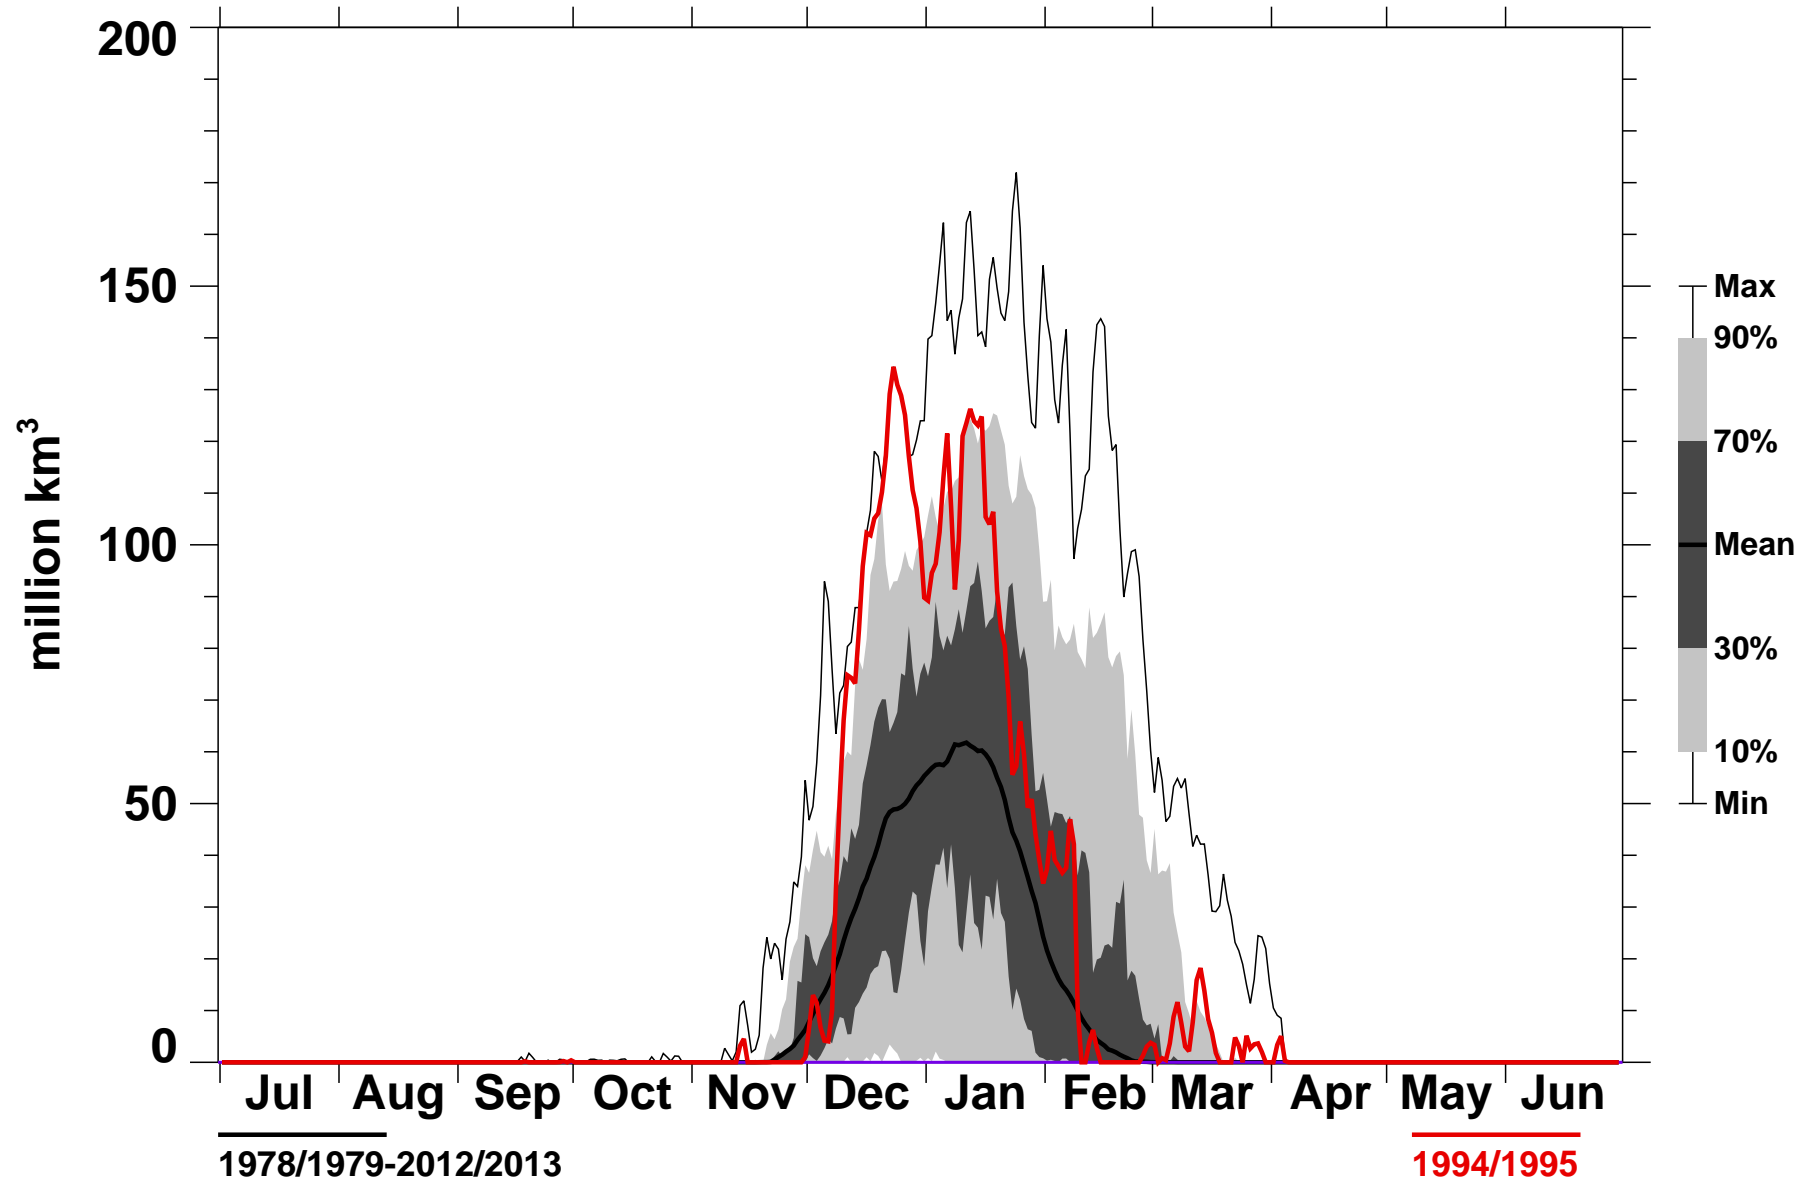

# NH PSC NAT Volume MERRA

P. Newman (NASA), E. Nash (SSAI), S. Pawson (NASA)