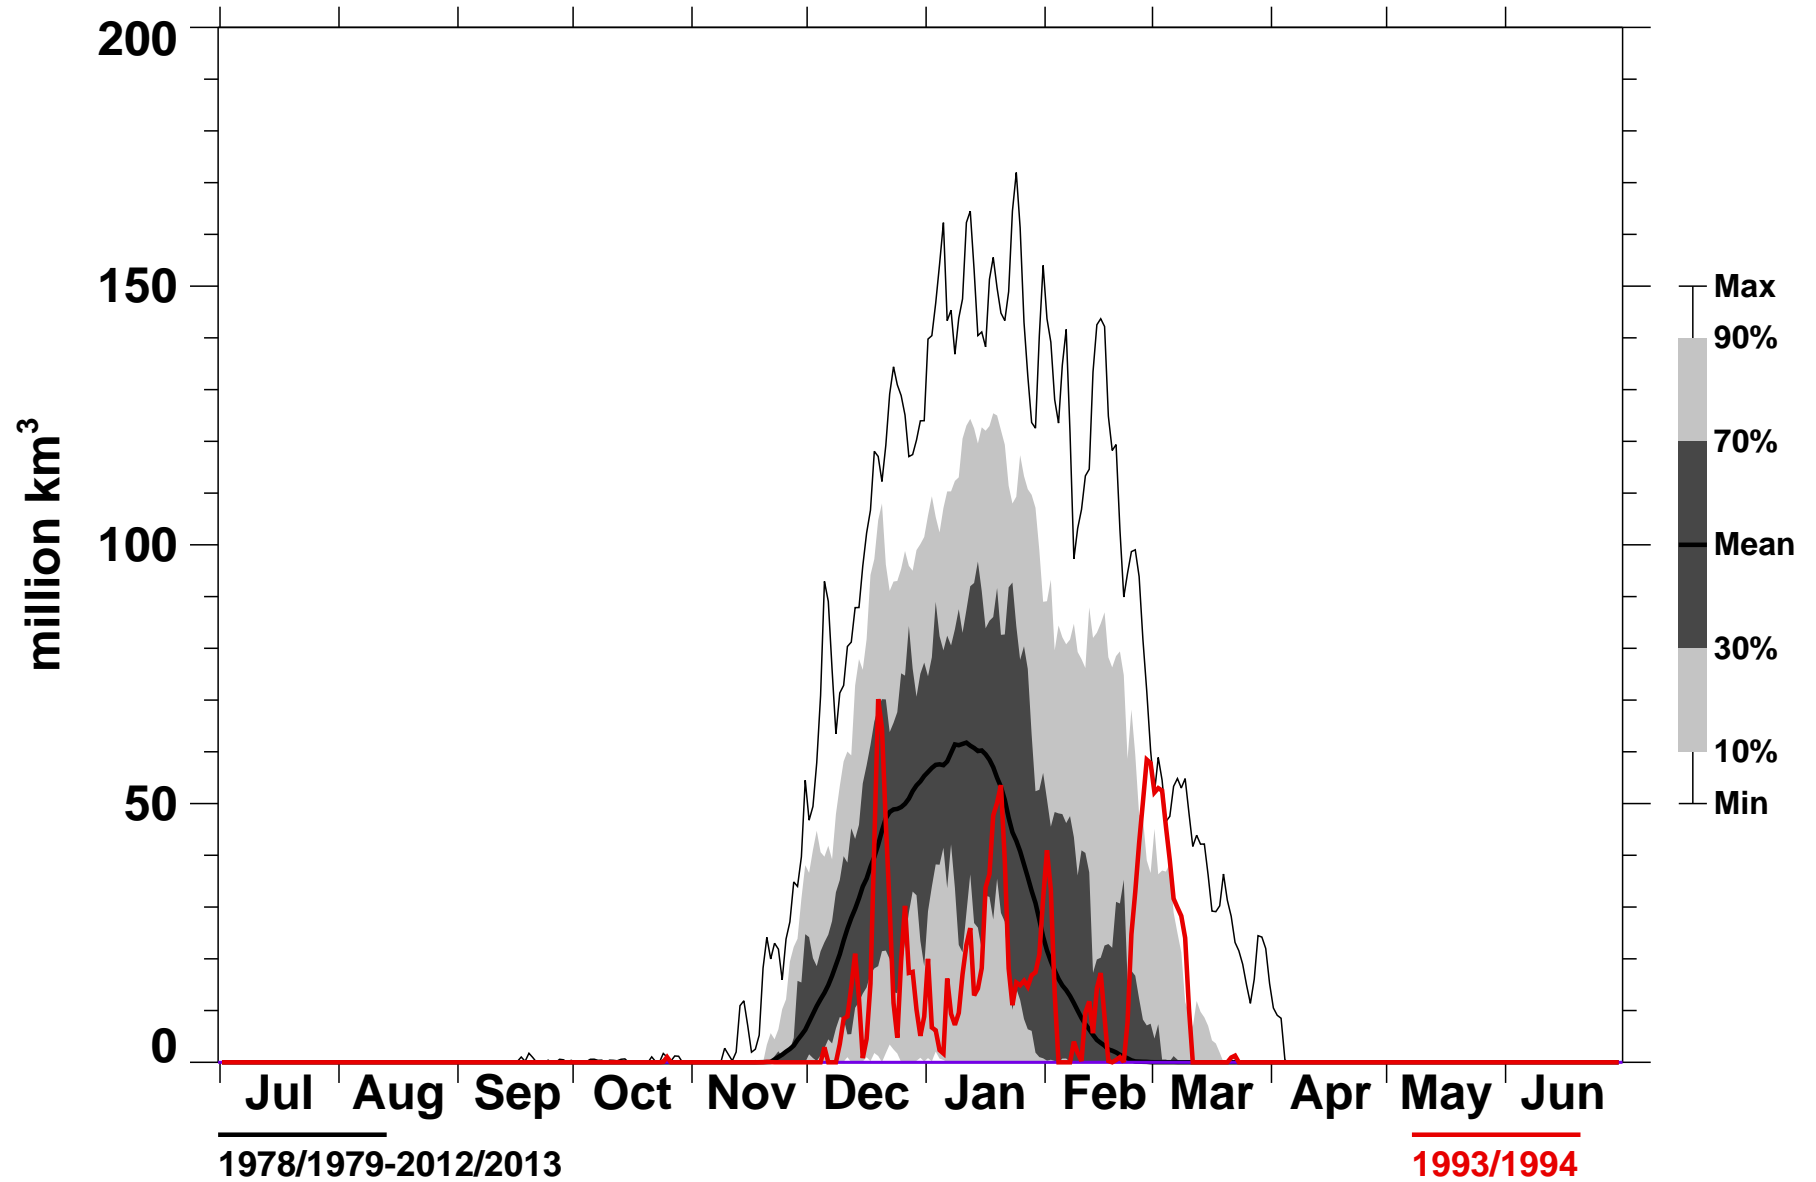

NH PSC NAT Volume MERRA

P. Newman (NASA), E. Nash (SSAI), S. Pawson (NASA)