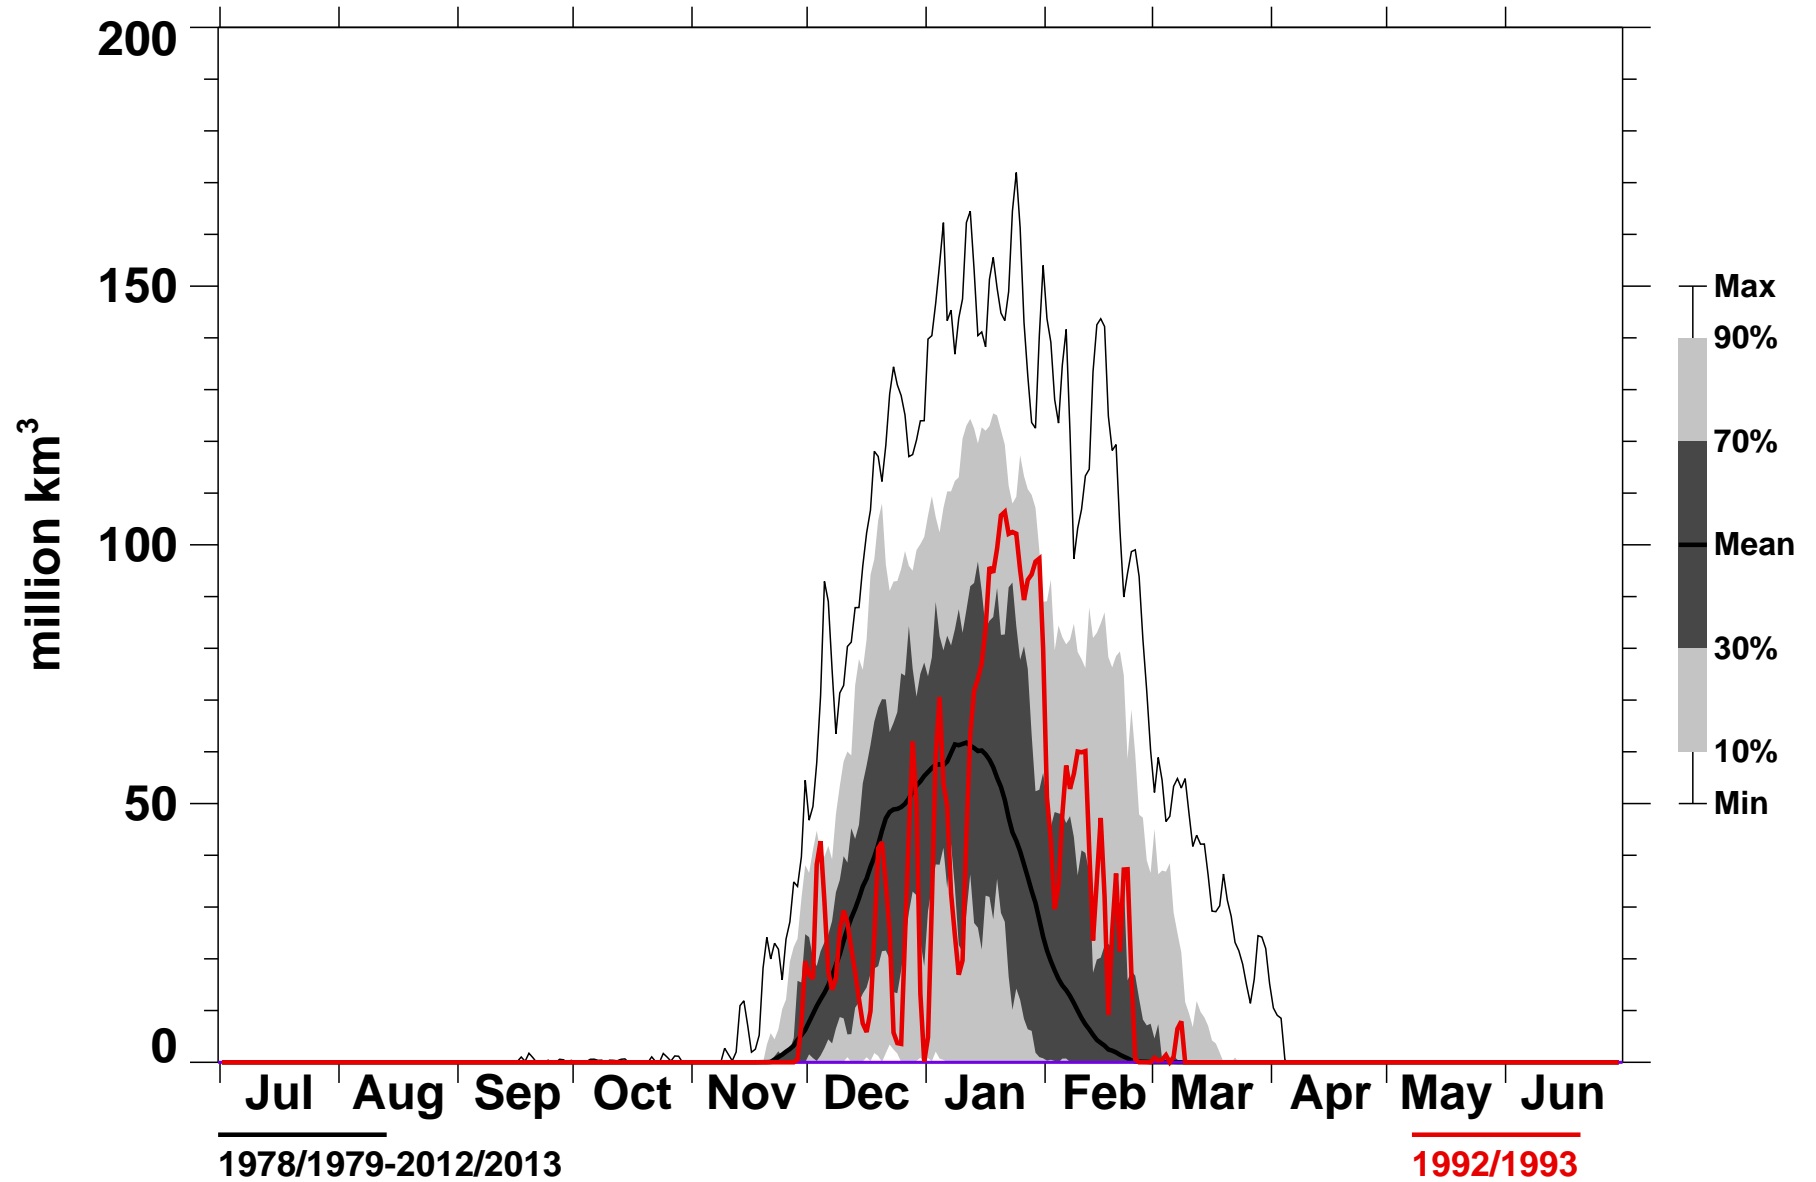

NH PSC NAT Volume MERRA

1978/1979-2012/2013

1992/1993