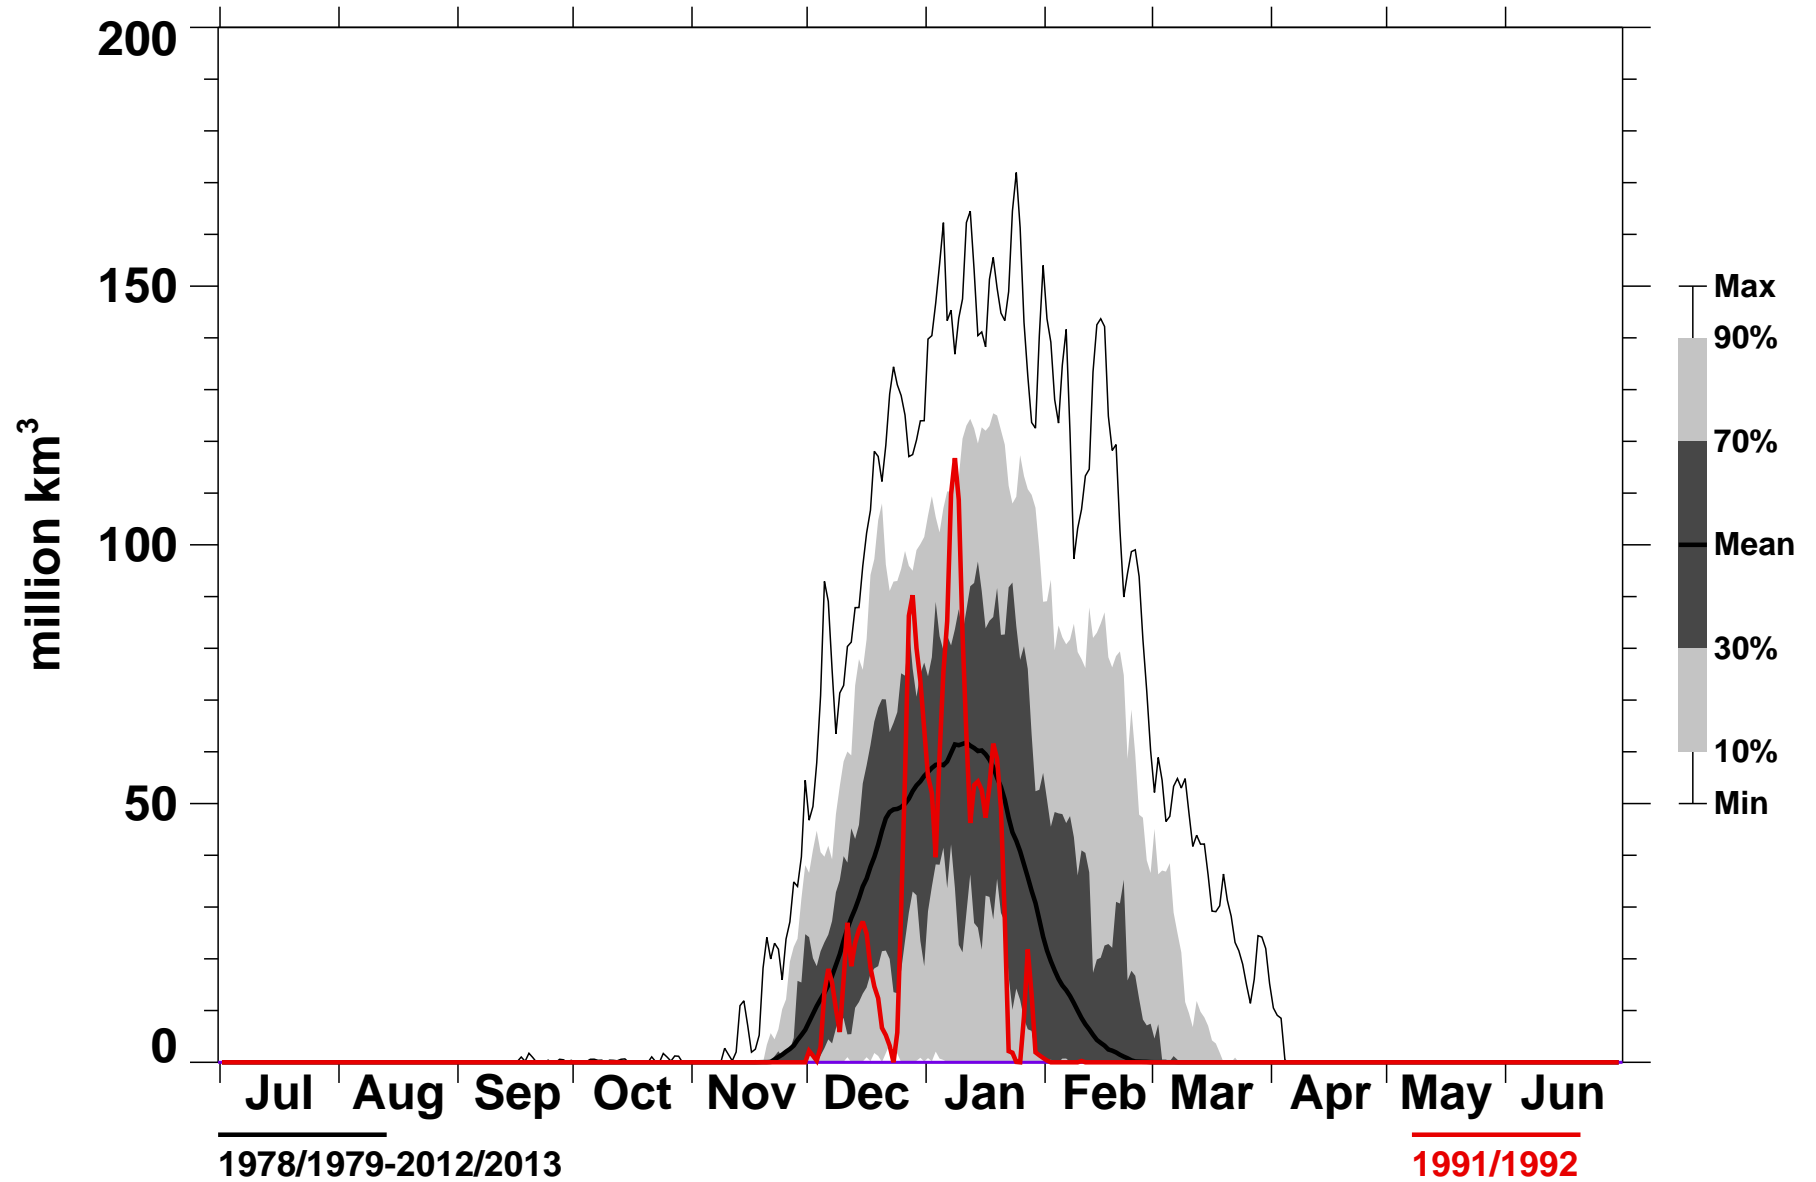

NH PSC NAT Volume MERRA

1978/1979-2012/2013

1991/1992