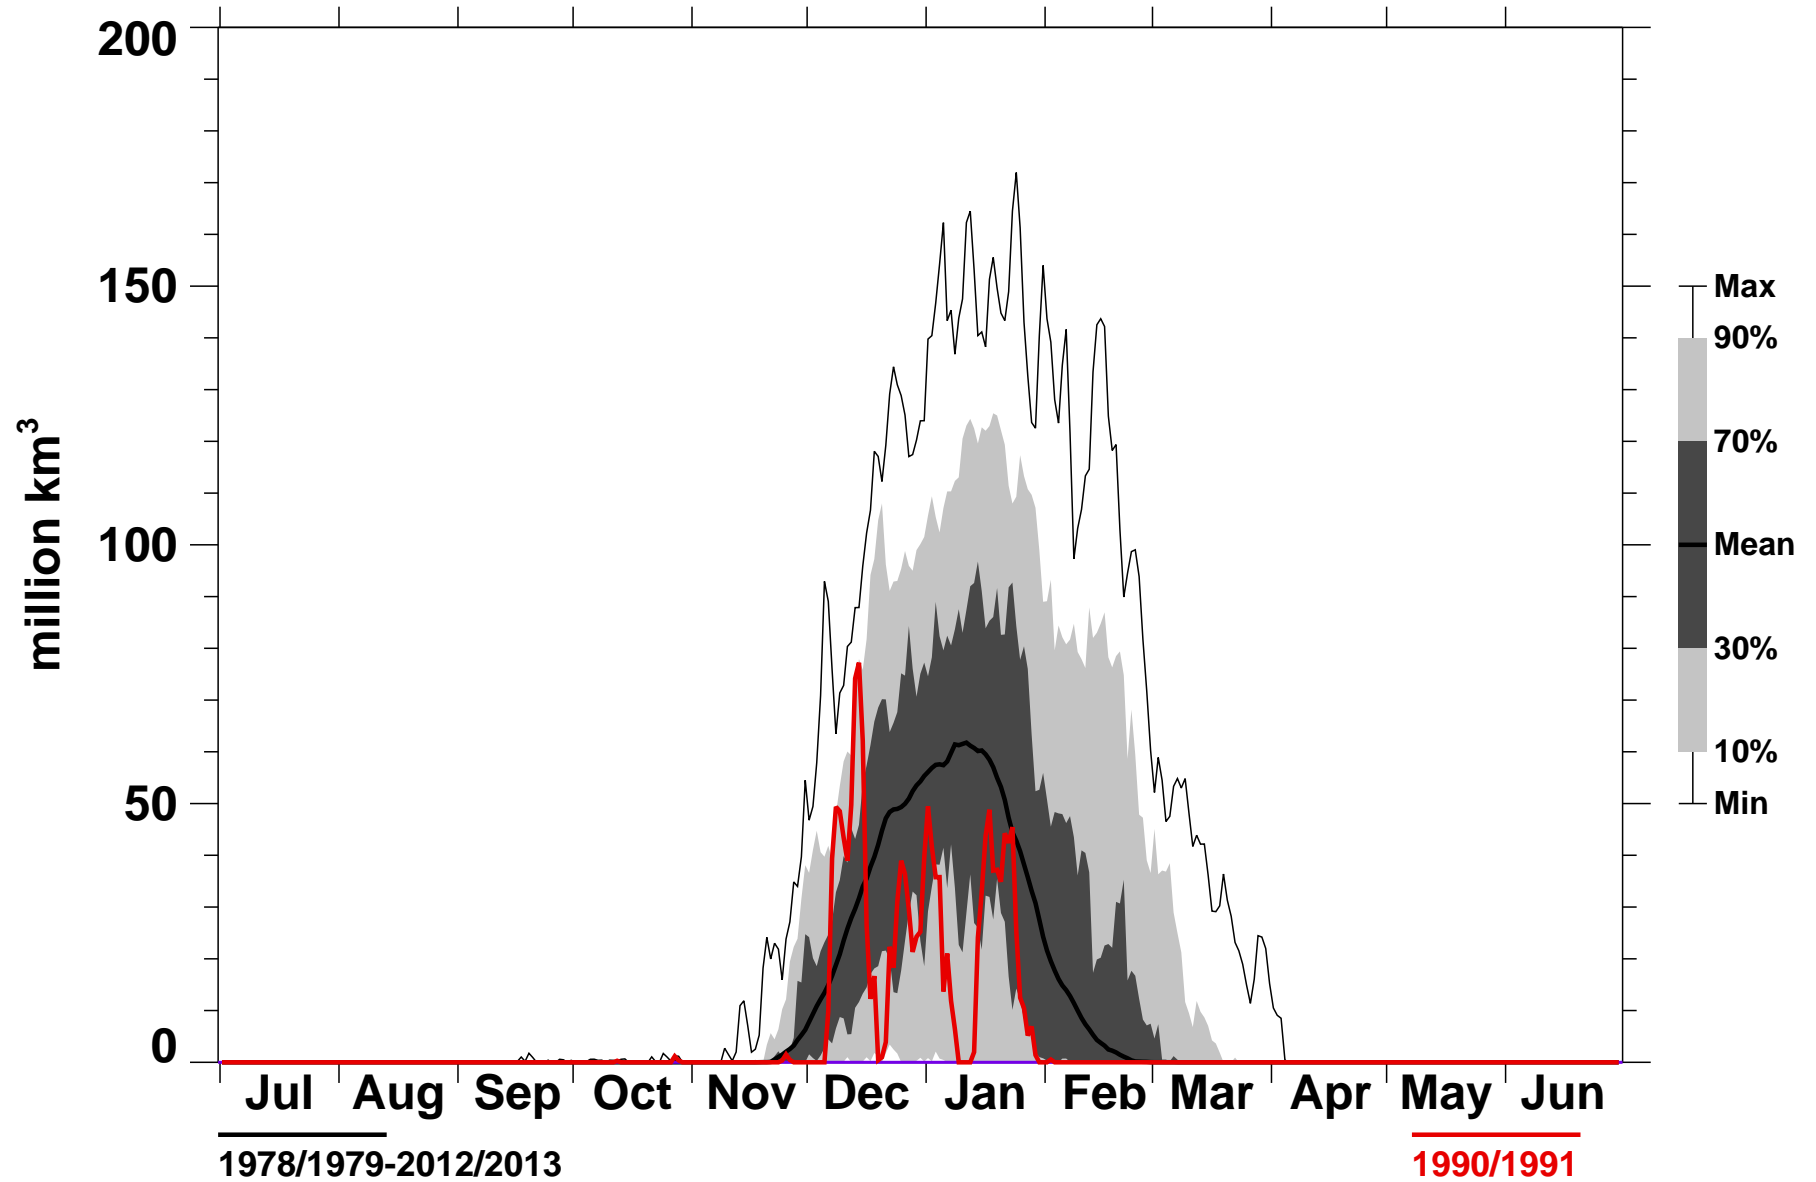

NH PSC NAT Volume MERRA

1978/1979-2012/2013

1990/1991