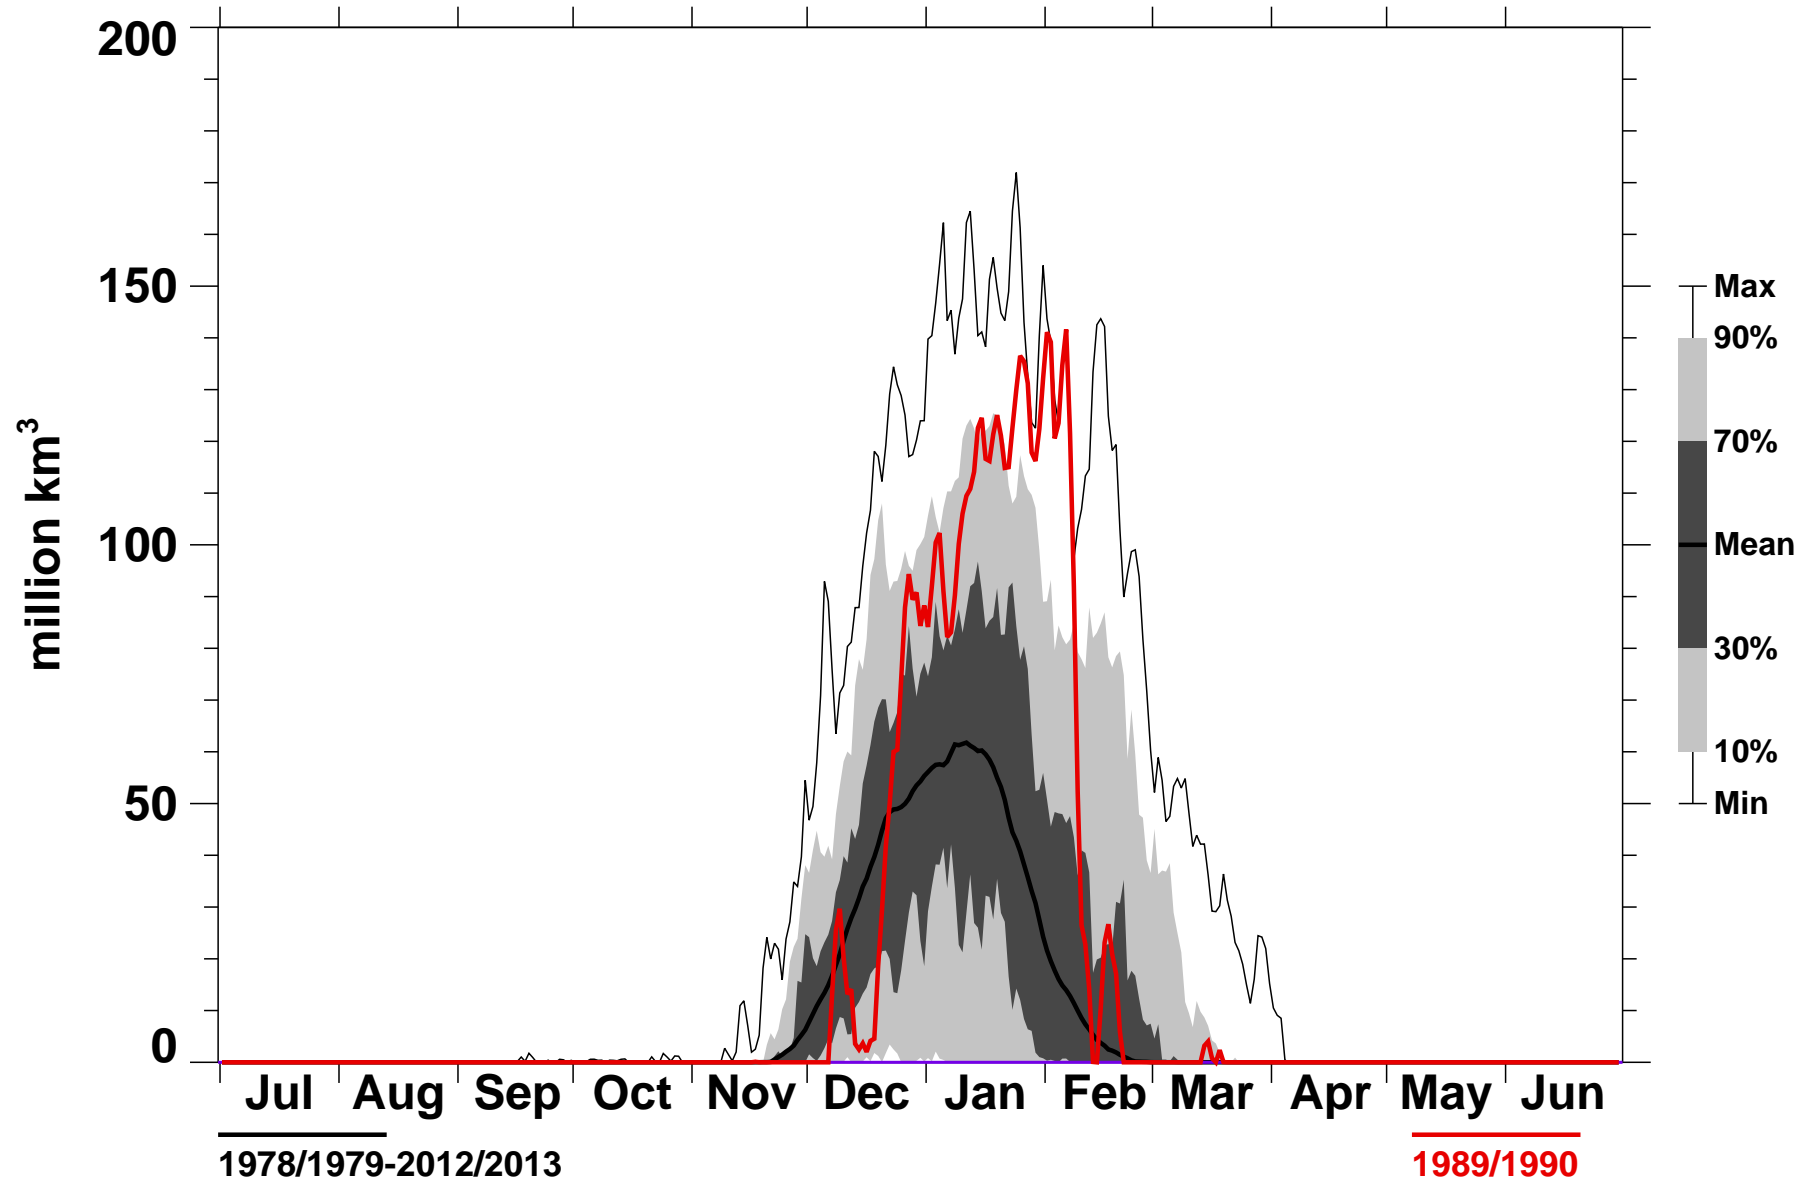

# NH PSC NAT Volume MERRA

P. Newman (NASA), E. Nash (SSAI), S. Pawson (NASA)