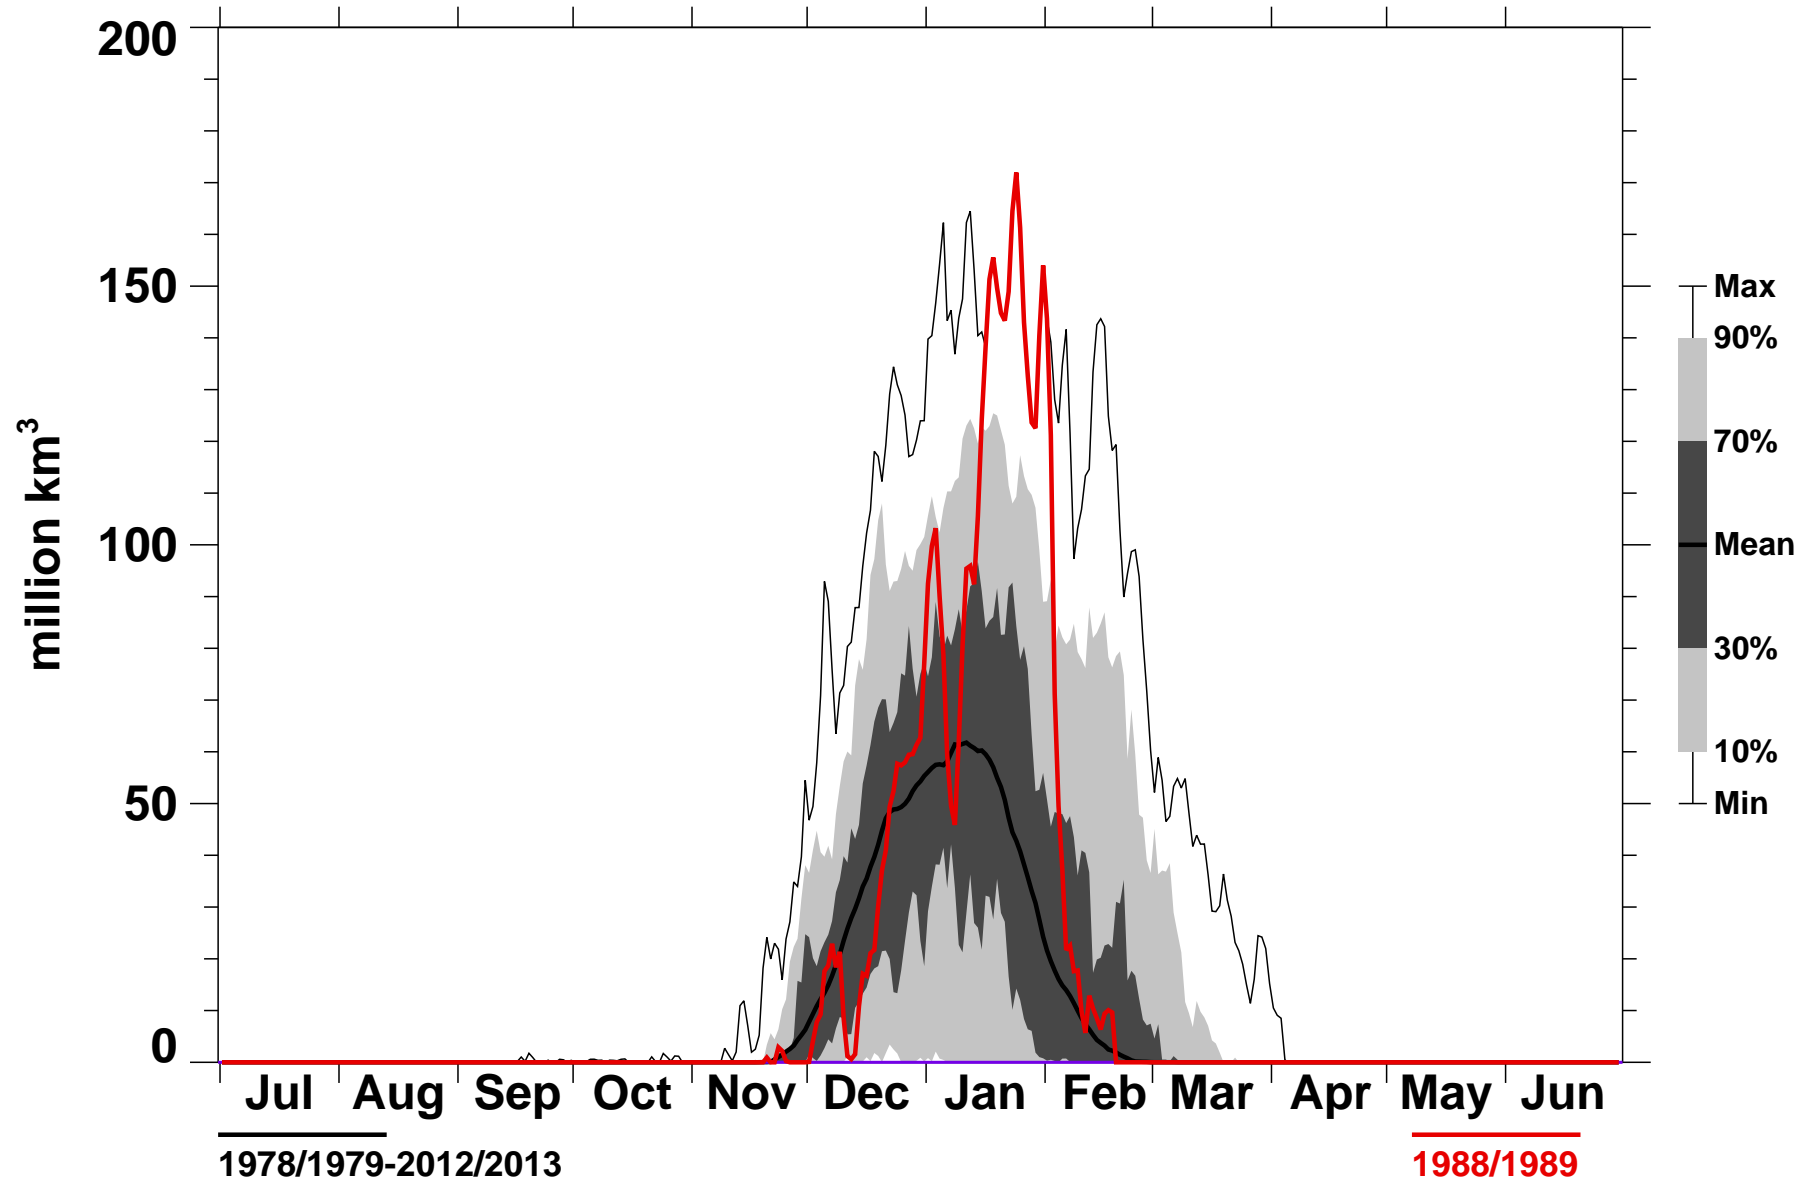

NH PSC NAT Volume MERRA

1978/1979-2012/2013

1988/1989