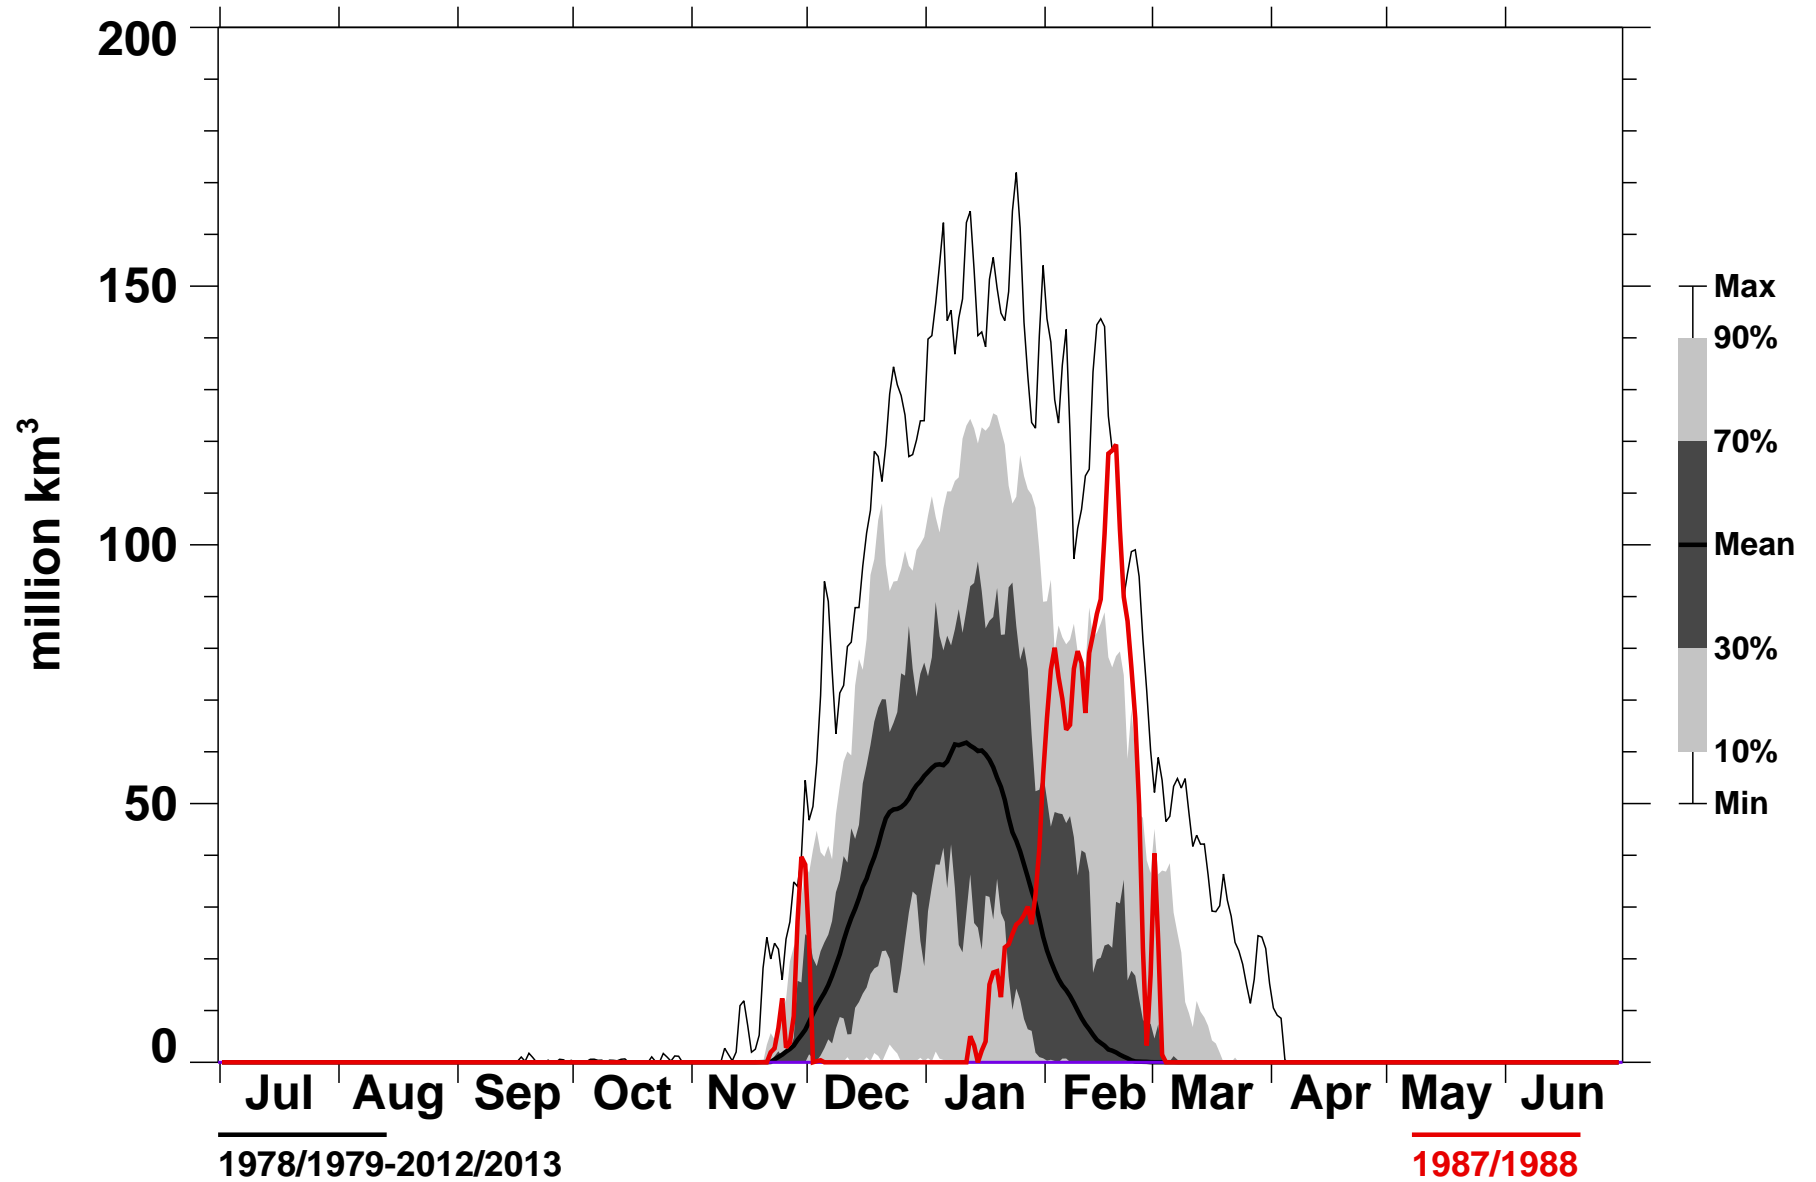

NH PSC NAT Volume MERRA

1978/1979-2012/2013

1987/1988

P. Newman (NASA), E. Nash (SSAI), S. Pawson (NASA)