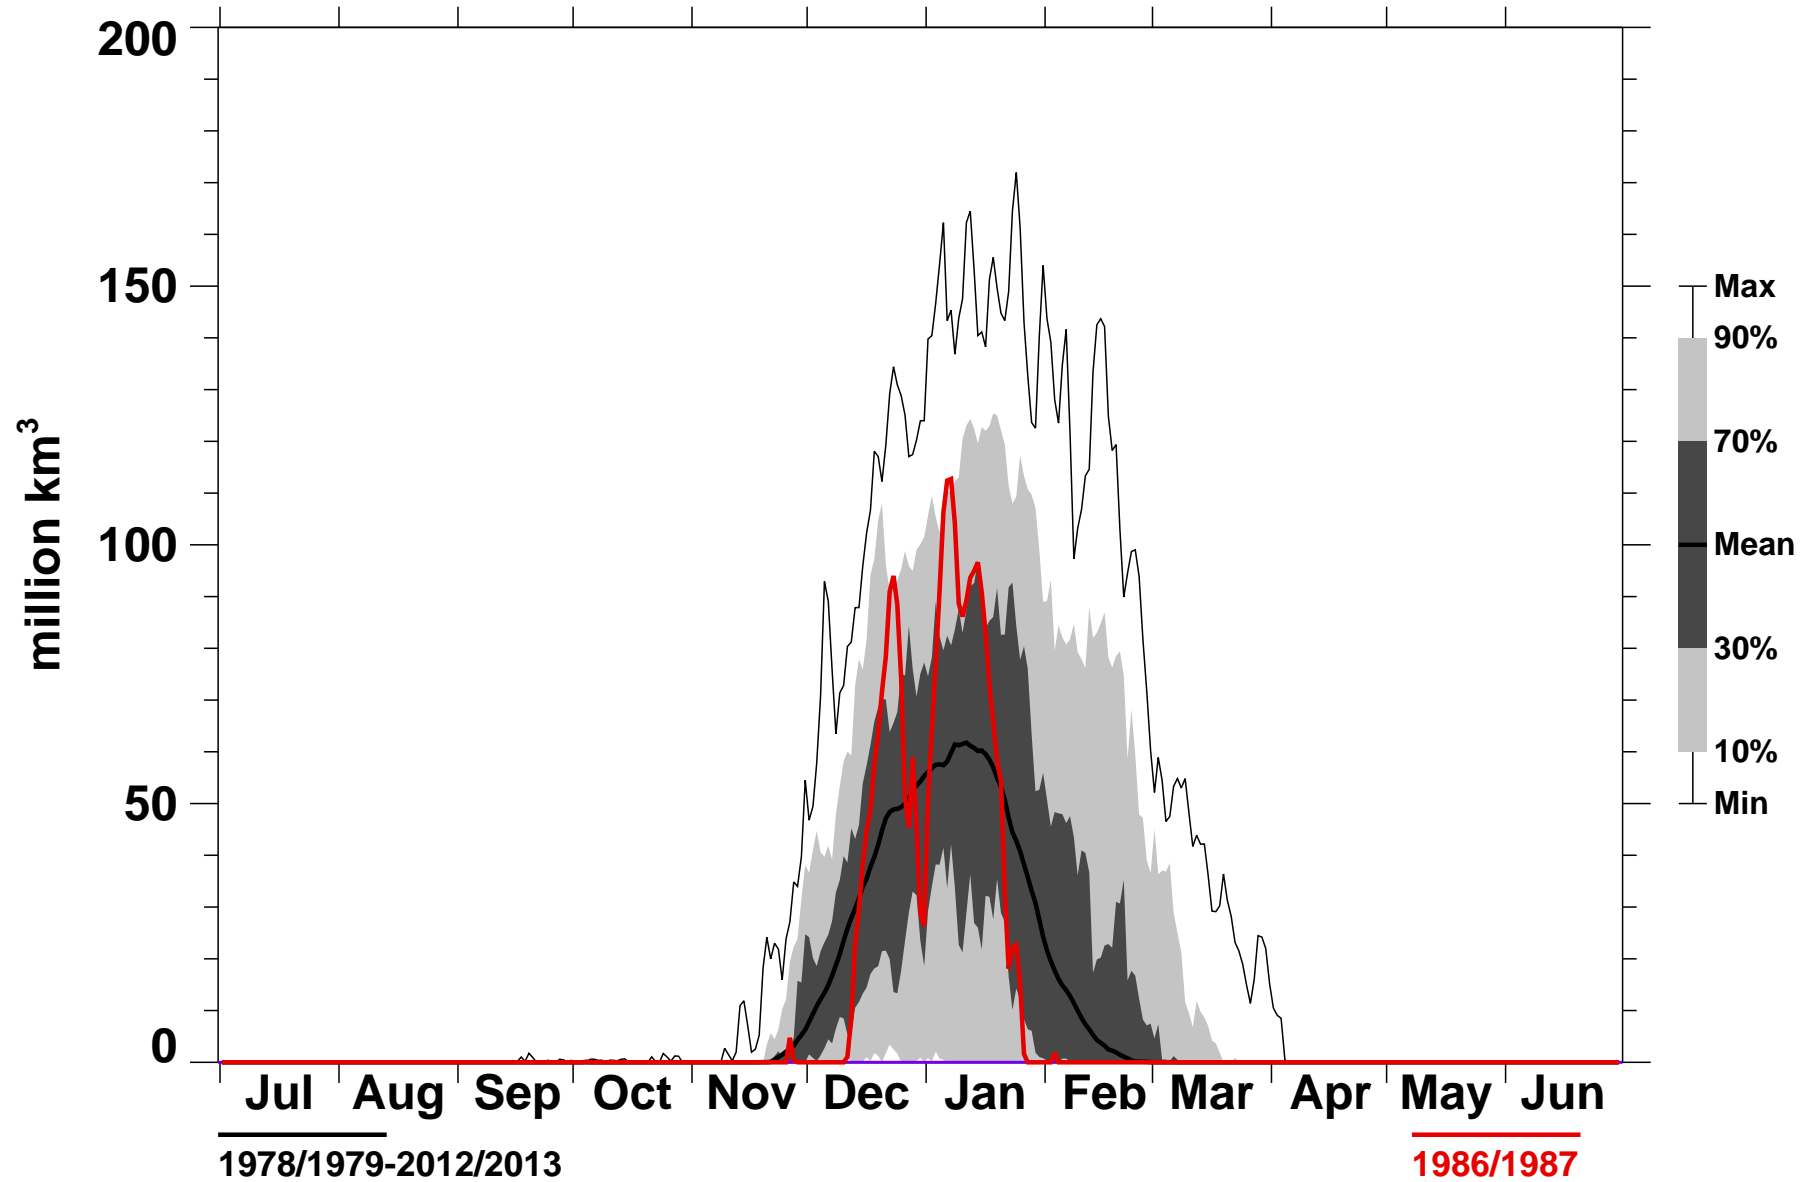

NH PSC NAT Volume MERRA

1978/1979-2012/2013

1986/1987