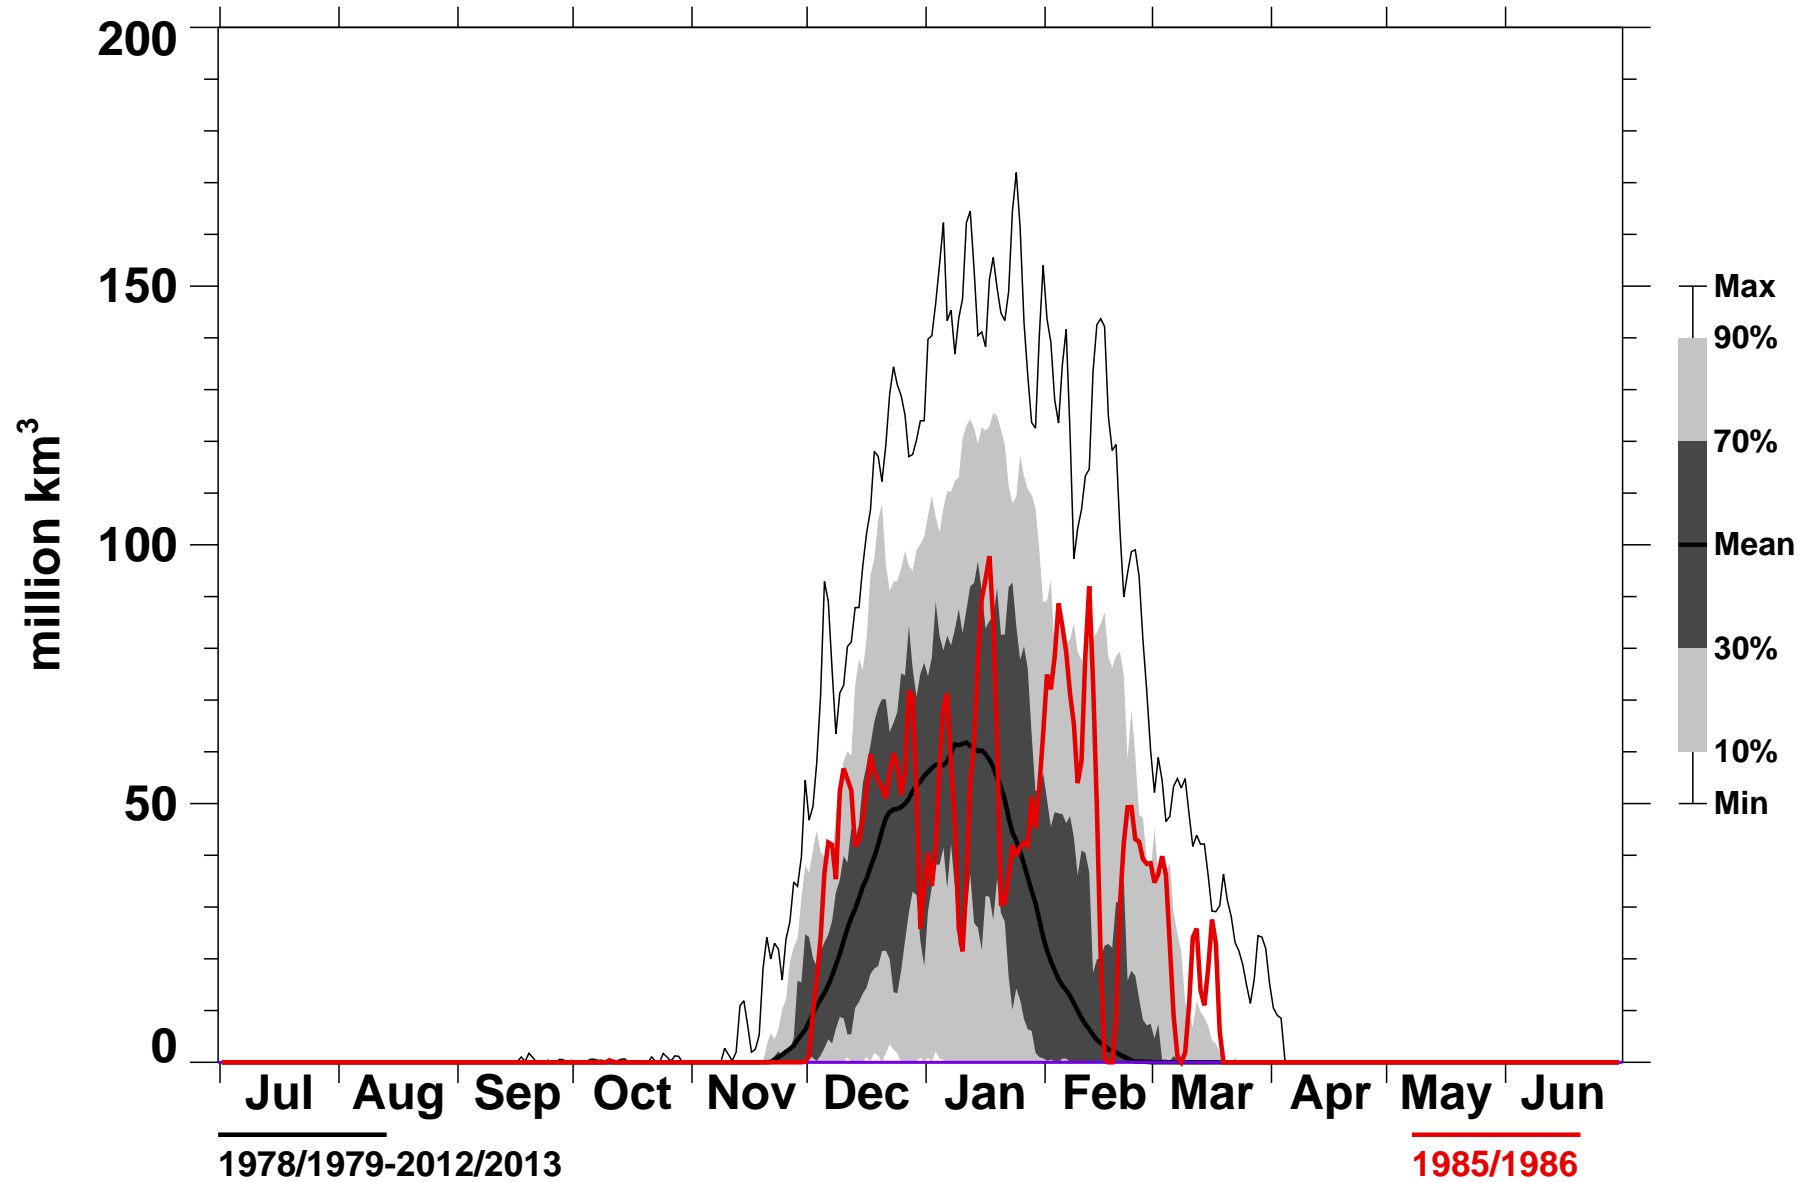

# NH PSC NAT Volume MERRA

P. Newman (NASA), E. Nash (SSAI), S. Pawson (NASA)