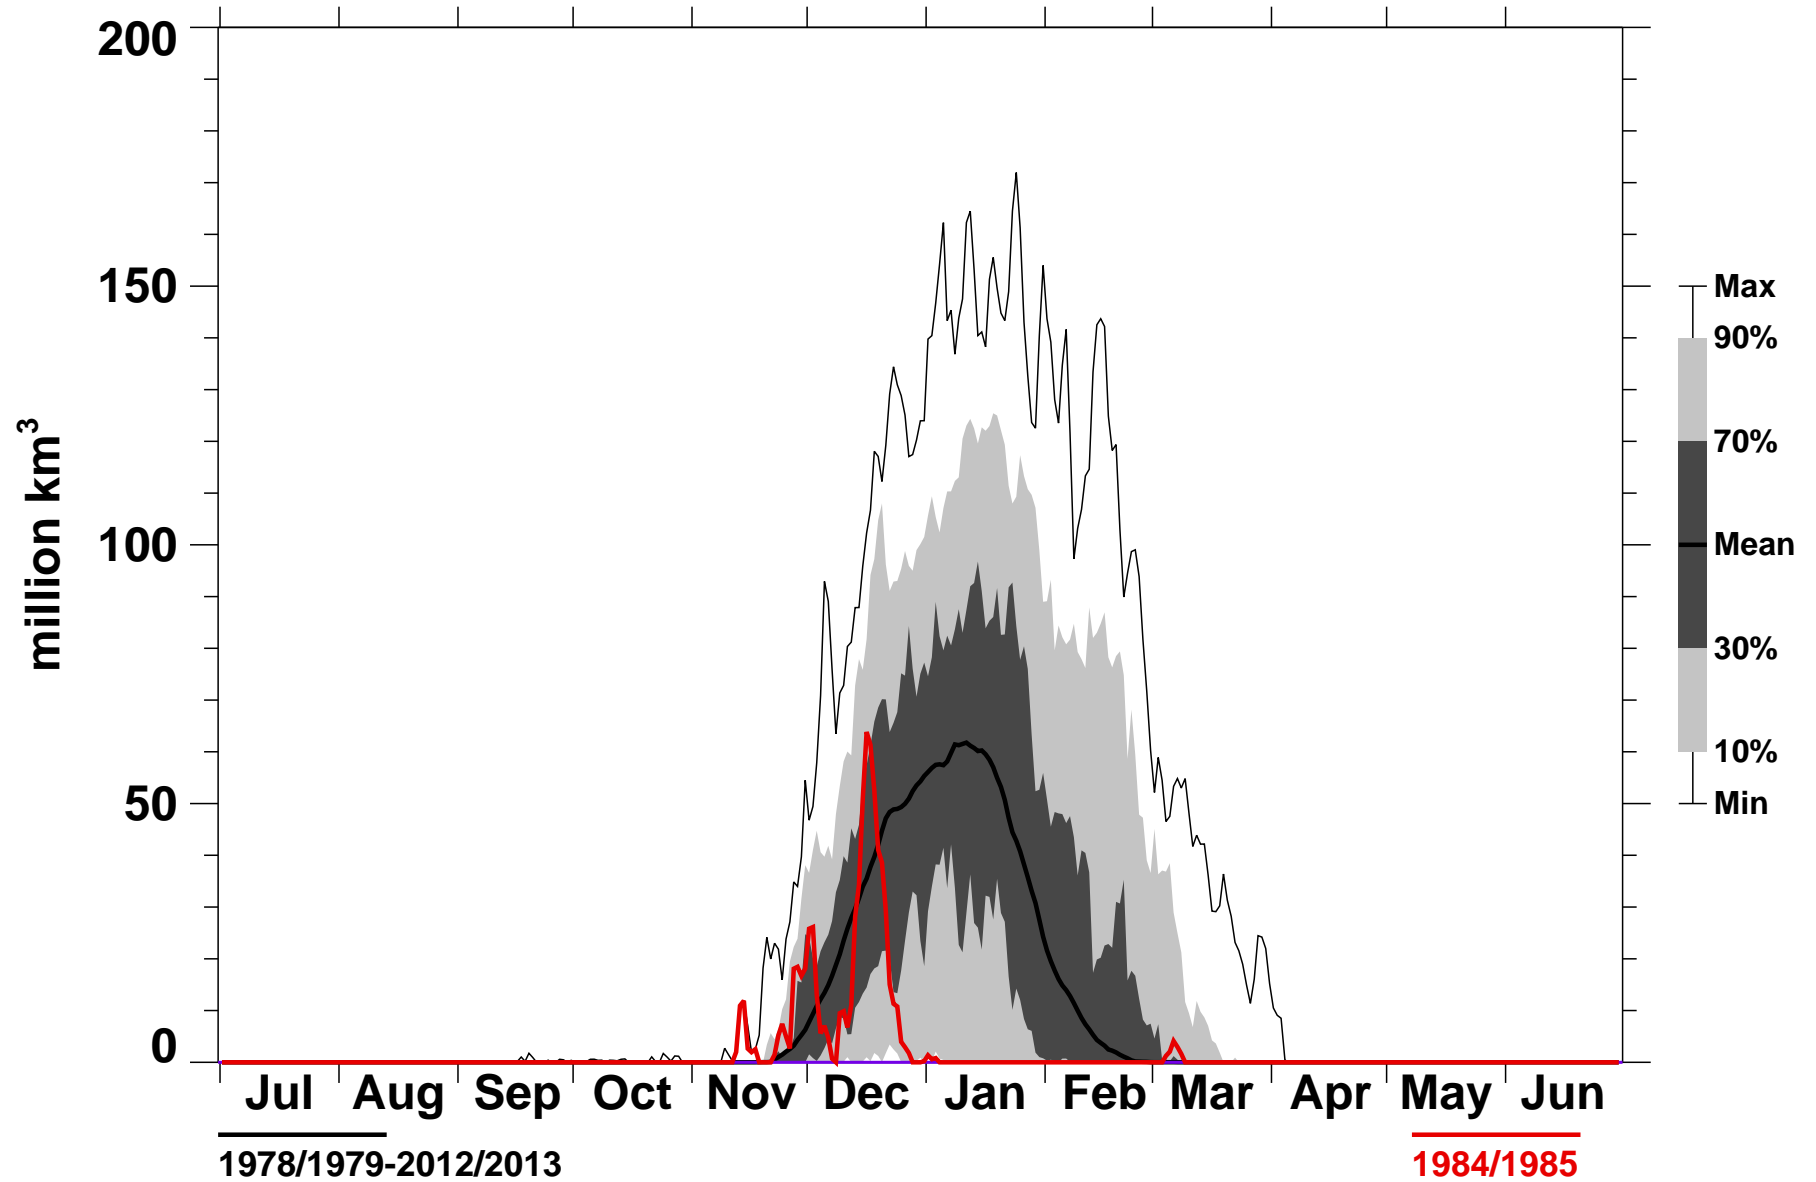

NH PSC NAT Volume MERRA

P. Newman (NASA), E. Nash (SSAI), S. Pawson (NASA)