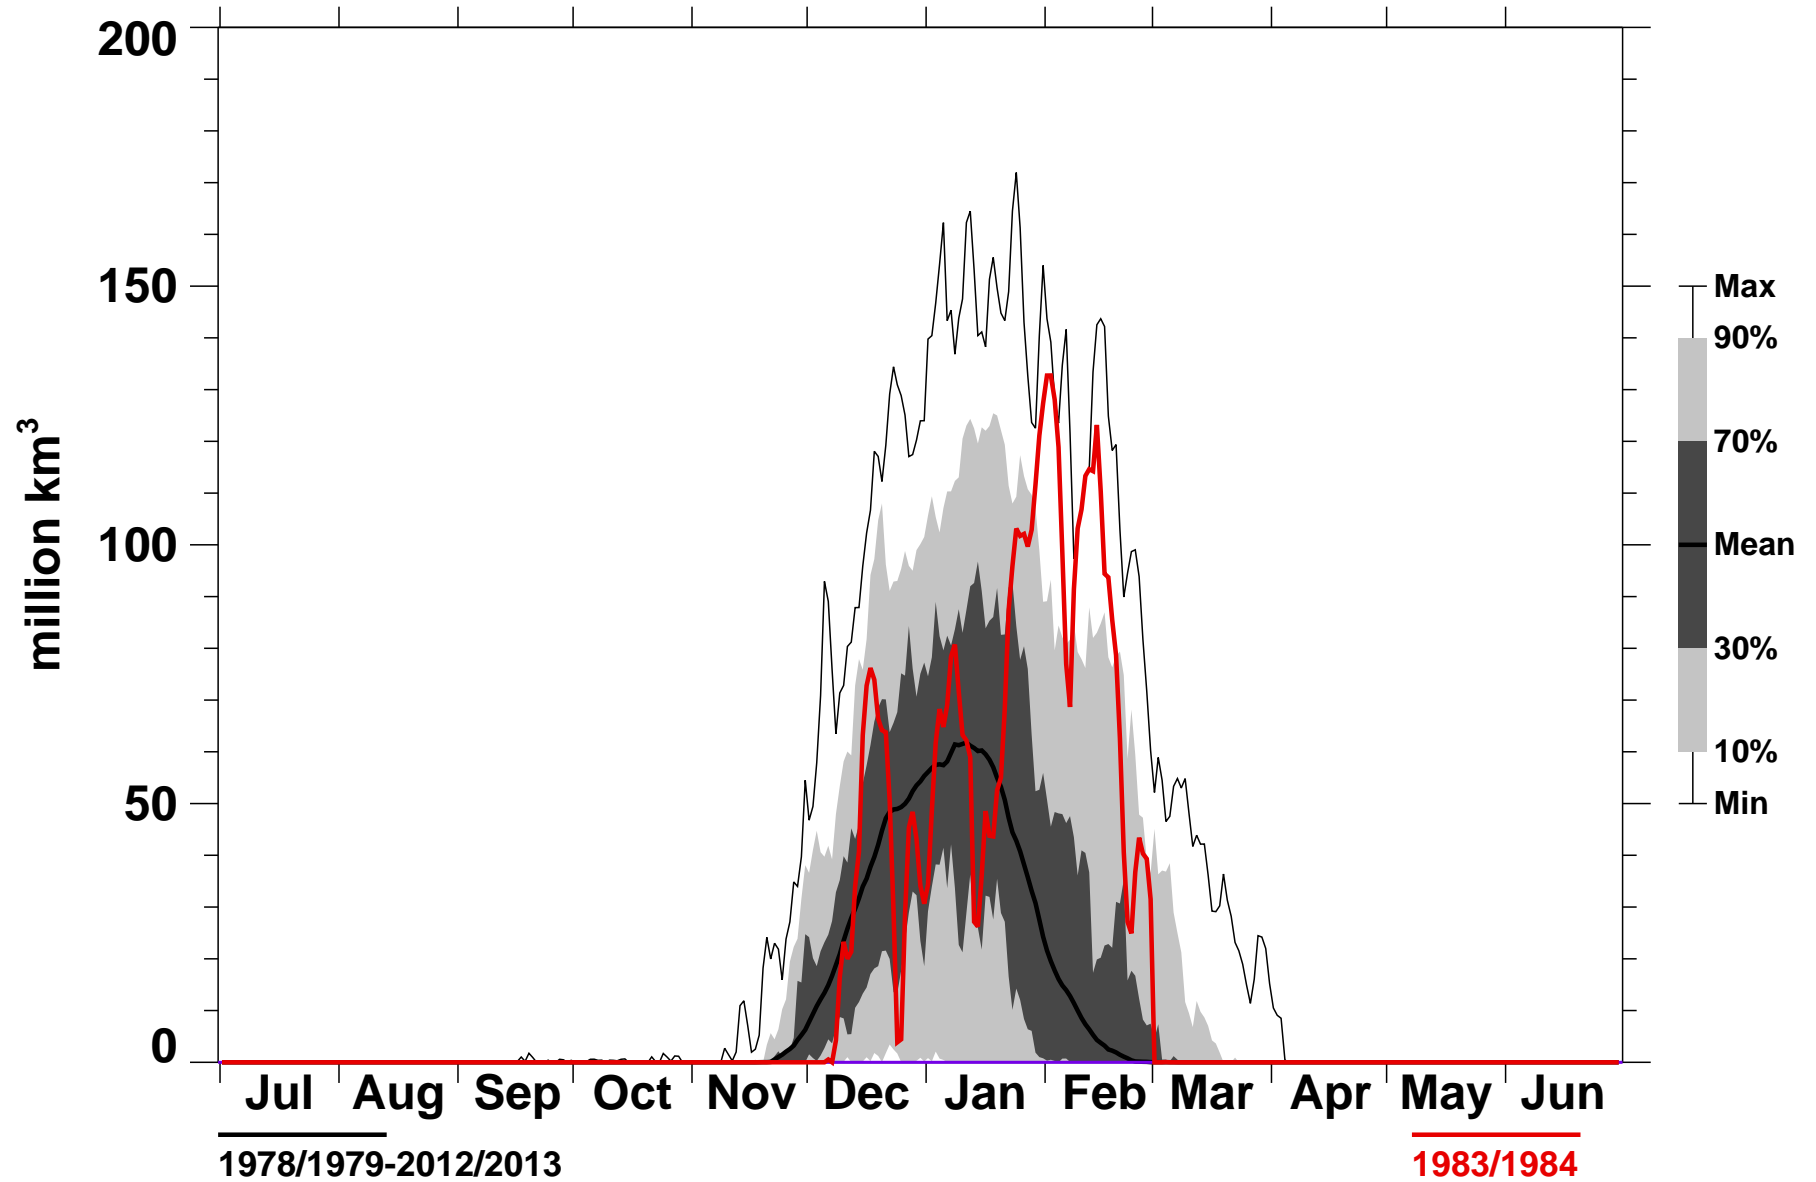

NH PSC NAT Volume MERRA

P. Newman (NASA), E. Nash (SSAI), S. Pawson (NASA)